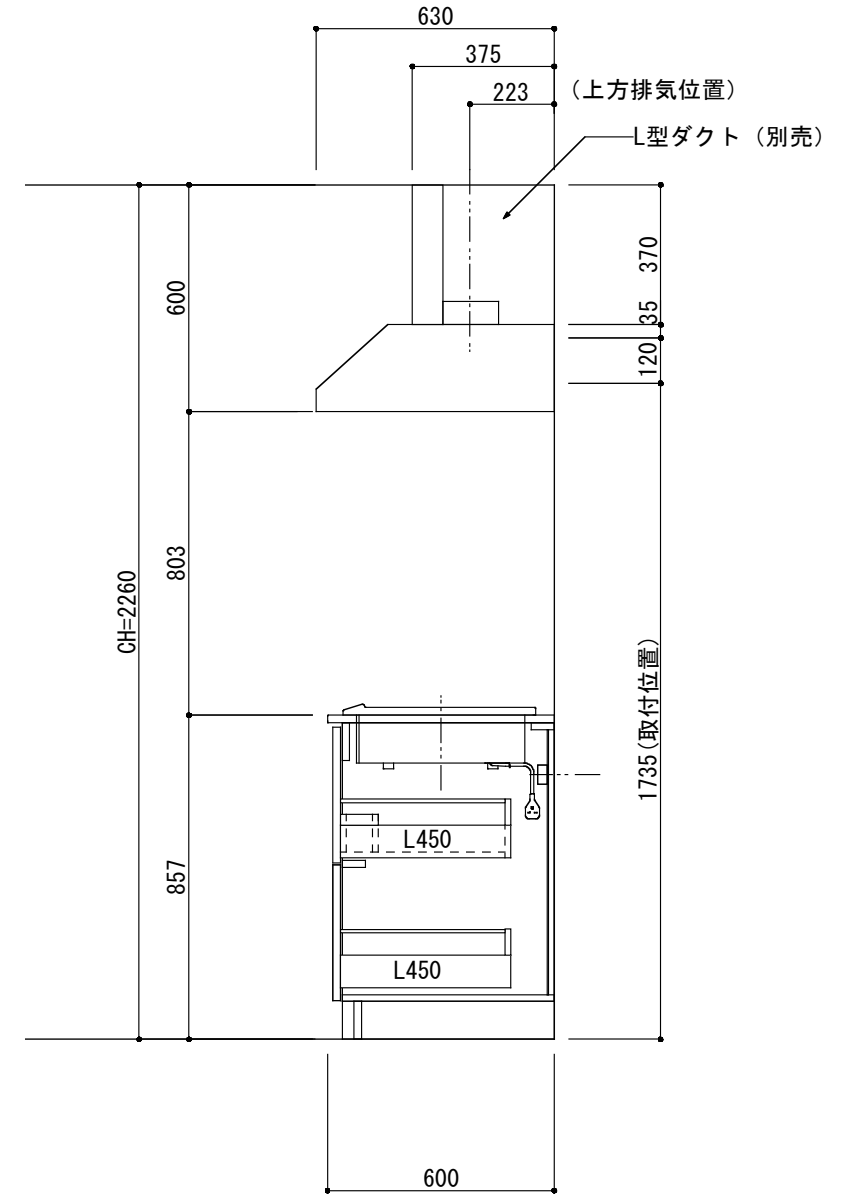

<カウンター開口図>

① ベースユニット	W=1800 カウンター：天然石 包丁差し付き
② 吊り戸棚	フード側、底板不燃仕上げ 耐震ラッチ付き
②' 吊り戸棚	耐震ラッチ付き
③ 化粧パネル	扉と同材
④ 水栓	シングルレバー混合水栓
⑤ 調理機器	(IH+ラジエント)2口型IHクッキングヒーター SIH-C224A(200V) 三化工業
⑥ レンジフード	W600 シロッコファン(白)(100V) XFL-60SI

※排気ダクトが後方、横方向抜きの場合はL型ダクトが必要です。(別売品)

ボックス2箱

※ (L/R) : シンクの位置が向かって左側がL、向かって右側はR 図面はR仕様

Living box 株式会社リビングボックス	訂	1		4		MIO KITCHEN	パレットシリーズ	MO618M2E L/R-T-P□□	DATE	2014.11.21
	正	2		5		W1800・D600	天然石カウンター	2口IHヒーター	SCALE	1:20
		3		6				キッチン設備図面	NO	P-46