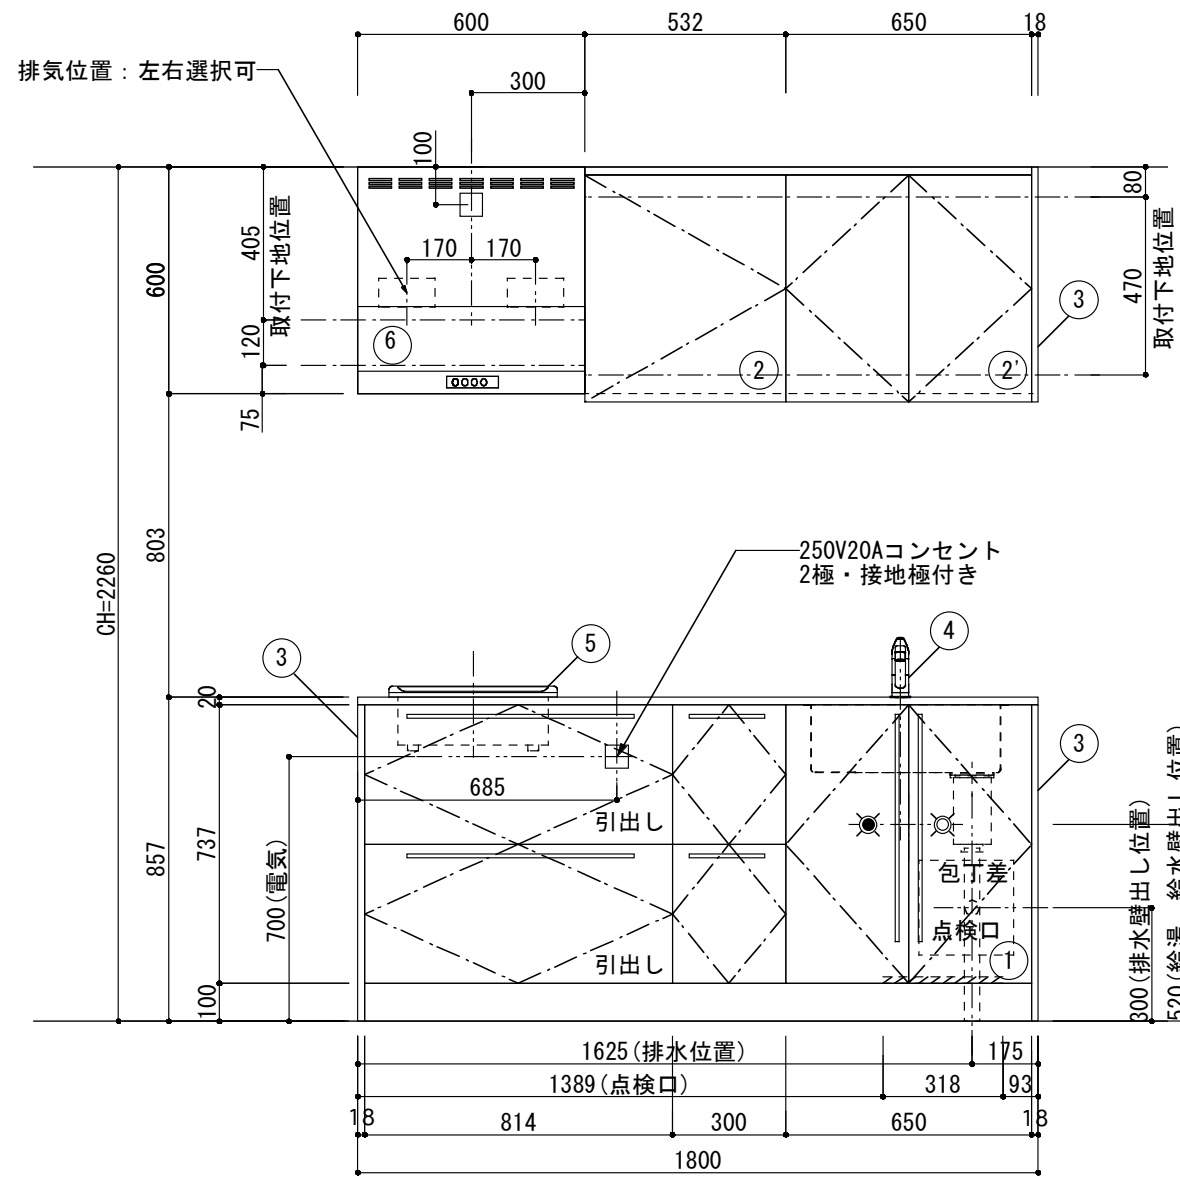

<カウンター開口図>

① ベースユニット	W=1800 カウンター：天然石 包丁差し付き
② 吊り戸棚	フード側、底板不燃仕上げ 耐震ラッチ付き
②' 吊り戸棚	耐震ラッチ付き
③ 化粧パネル	扉と同材
④ 水栓	シングルレバー混合水栓
⑤ 調理機器	(IH+ラジエント)2口型IHクッキングヒーター SIH-C224A(200V) 三化工業
⑥ レンジフード	W600 シロッコファン(白)(100V) XFL-60SI

※排気ダクトが後方、横方向抜きの場合はL型ダクトが必要です。(別売品)

ボックス2箱

※ (L/R) : シンクの位置が向かって左側がL、向かって右側はR 図面はR仕様

Living box 株式会社リビングボックス	訂	1		4		MIO KITCHEN	パレットシリーズ	MO618M2E L/R-T-P□□	DATE	2014.11.21
	正	2		5		W1800・D600	天然石カウンター	2口IHヒーター	SCALE	1:20
		3		6				キッチン設備図面	NO	P-46