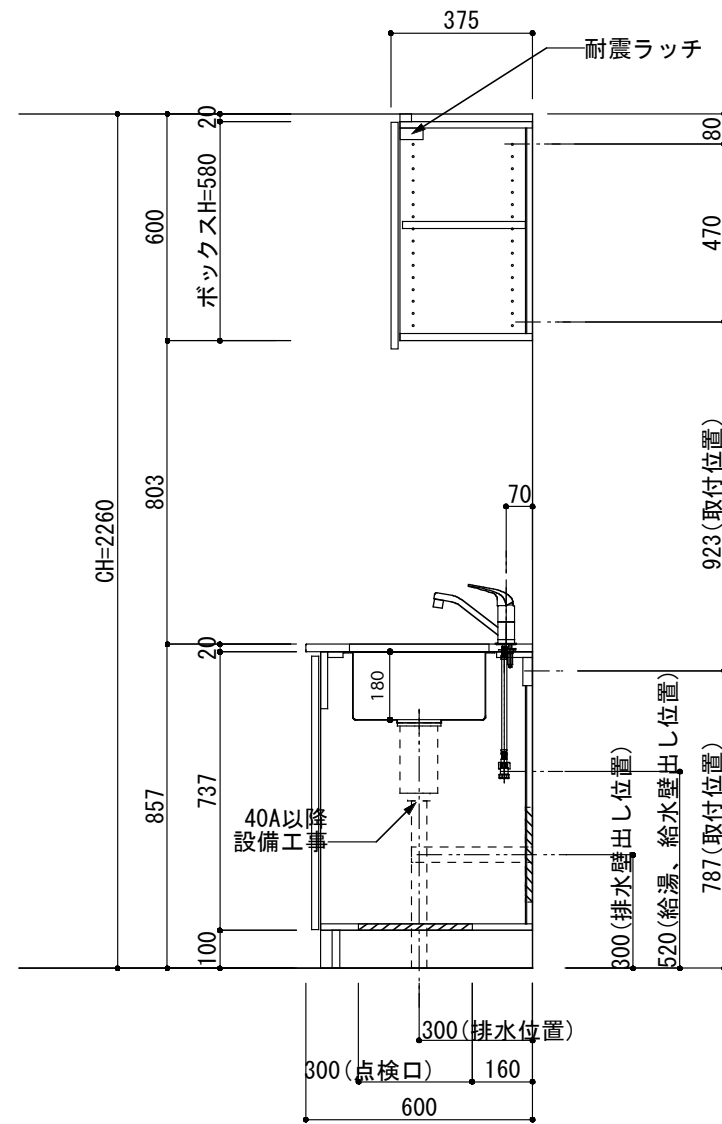

<カウンター開口図>

① ベースユニット	W=1800 カウンター：天然石 包丁差し付き
② 吊り戸棚	フード側、底板不燃仕上げ 耐震ラッチ付き
②' 吊り戸棚	耐震ラッチ付き
③ 化粧パネル	扉と同材
④ 水栓	シングルレバー混合水栓
⑤ 調理機器	(IH+ラジエント)2口型IHクッキングヒーター SIH-C224A(200V) 三化工業
⑥ レンジフード	W600 シロッコファン(白)(100V) XFL-60SI

※排気ダクトが後方、横方向抜きの場合はL型ダクトが必要です。(別売品)

ボックス2箱

※ (L/R) : シンクの位置が向かって左側がL、向かって右側はR 図面はR仕様

Living box 株式会社リビングボックス	訂	1		4		MIO KITCHEN	パレットシリーズ	MO618M2E L/R-T-P□□	DATE	2014.11.21
	正	2		5		W1800・D600	天然石カウンター	2口IHヒーター	SCALE	1:20
		3		6				キッチン設備図面	NO	P-46