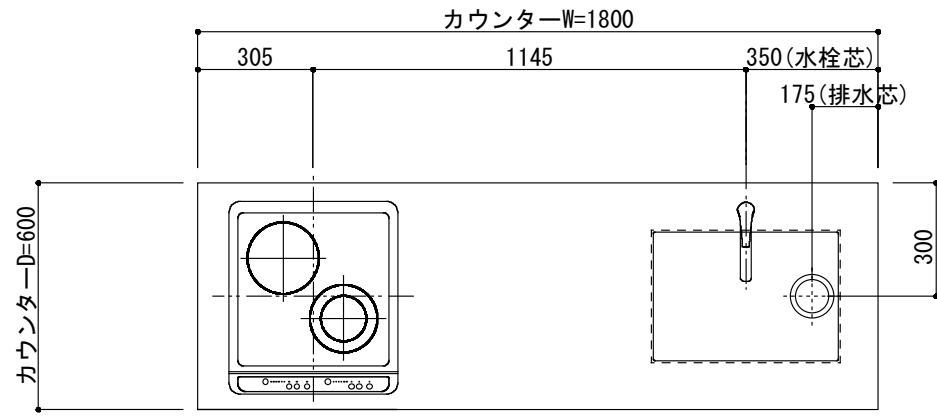

<カウンター開口図>

① ベースユニット	W=1800 カウンター：天然石 包丁差し付き
② 吊り戸棚	フード側、底板不燃仕上げ 耐震ラッチ付き
②' 吊り戸棚	耐震ラッチ付き
③ 化粧パネル	扉と同材
④ 水栓	シングルレバー混合水栓
⑤ 調理機器	(IH+ラジエント)2口型IHクッキングヒーター SIH-C224A(200V) 三化工業
⑥ レンジフード	W600 シロッコファン(白)(100V) XFL-60SI

※排気ダクトが後方、横方向抜きの場合はL型ダクトが必要です。(別売品)

ボックス2箱

※ (L/R) : シンクの位置が向かって左側がL、向かって右側はR 図面はR仕様

Living box 株式会社リビングボックス	訂	1		4		MIO KITCHEN	パレットシリーズ	MO618M2E L/R-T-P□□	DATE	2014.11.21
	正	2		5		W1800・D600	天然石カウンター	2口IHヒーター	SCALE	1:20
		3		6				キッチン設備図面	NO	P-46