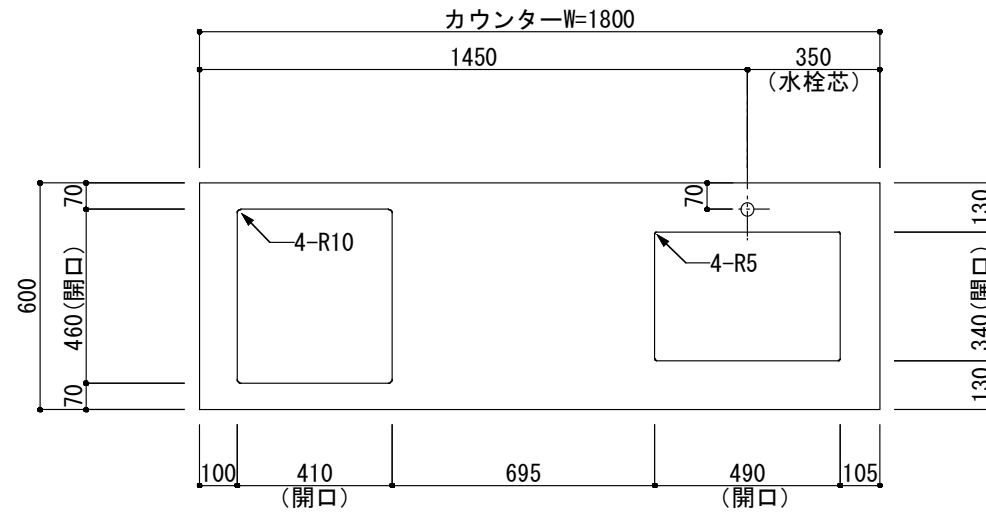

<カウンター開口図>

① ベースユニット	W=1800 カウンター：天然石 包丁差し付き
② 吊り戸棚	フード側、底板不燃仕上げ 耐震ラッチ付き
②' 吊り戸棚	耐震ラッチ付き
③ 化粧パネル	扉と同材
④ 水栓	シングルレバー混合水栓
⑤ 調理機器	(IH+ラジエント)2口型IHクッキングヒーター SIH-C224A(200V) 三化工業
⑥ レンジフード	W600 シロッコファン(白)(100V) XFL-60SI

※排気ダクトが後方、横方向抜きの場合はL型ダクトが必要です。(別売品)

ボックス2箱

※ (L/R) : シンクの位置が向かって左側がL、向かって右側はR 図面はR仕様

Living box 株式会社リビングボックス	訂	1		4		MIO KITCHEN	パレットシリーズ	MO618M2E L/R-T-P□□	DATE	2014.11.21
	正	2		5		W1800・D600	天然石カウンター	2口IHヒーター	SCALE	1:20
		3		6				キッチン設備図面	NO	P-46