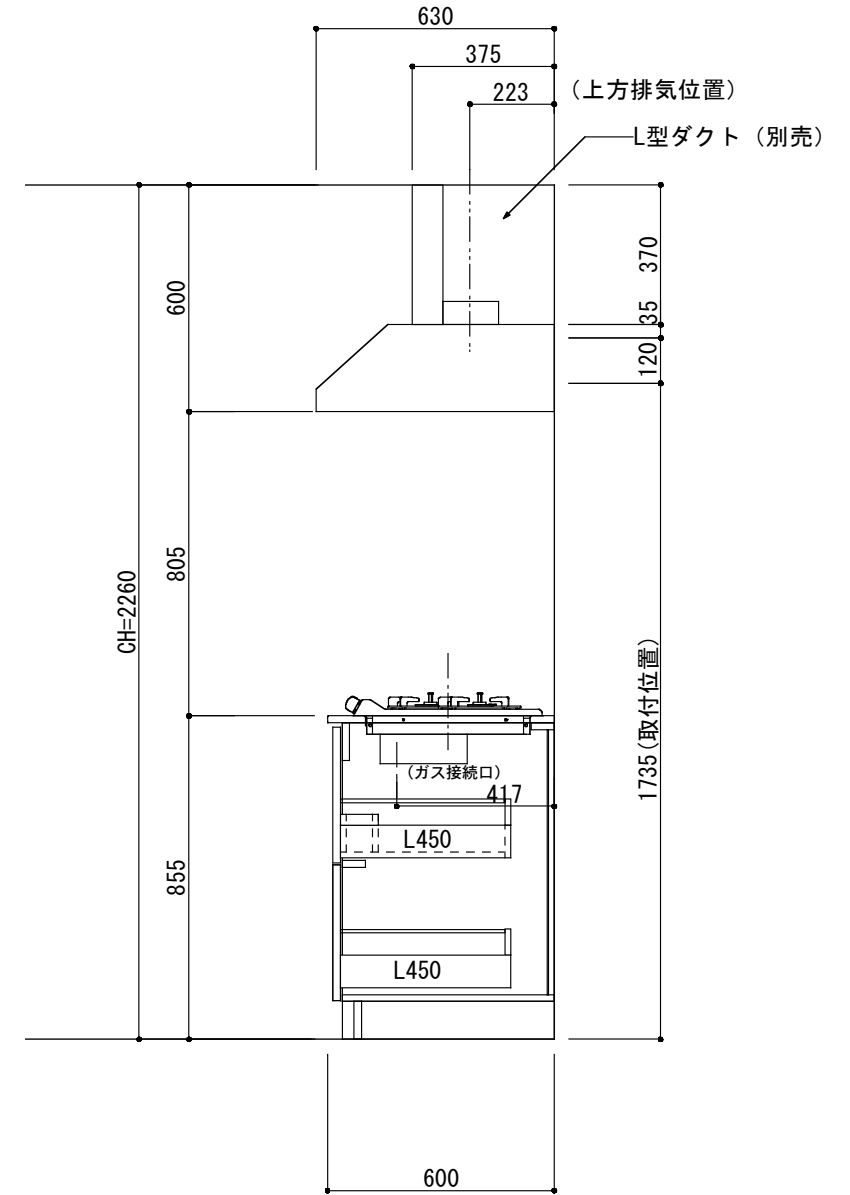

<カウンター開口図>

① ベースユニット	W=1650 カウンター：人工大理石 包丁差し付き
② 吊り戸棚	フード側、底板不燃仕上げ 耐震ラッチ付き
②' 吊り戸棚	耐震ラッチ付き
③ 化粧パネル	扉と同材
④ 水栓	シングルレバー混合水栓
⑤ 調理機器	2口ビルトインコンロ PKD-K21E パロマ
⑥ レンジフード	W600 シロッコファン(白)(100V) XFL-60SI

※排気ダクトが後方、横方向抜きの場合はL型ダクトが必要です。(別売品)

ボックス2箱

※ (L/R) : シンクの位置が向かって左側がL、向かって右側はR 図面はR仕様

Living box 株式会社 リビングボックス	訂	1		4		MIO KITCHEN	パレットシリーズ	MO616M2G L/R-D-P□□	DATE	2014.11.21
	正	2		5		W1650・D600	人工大理石カウンター	2口ガスコンロ	SCALE	1:20
		3		6				キッチン設備図面	NO	P-41