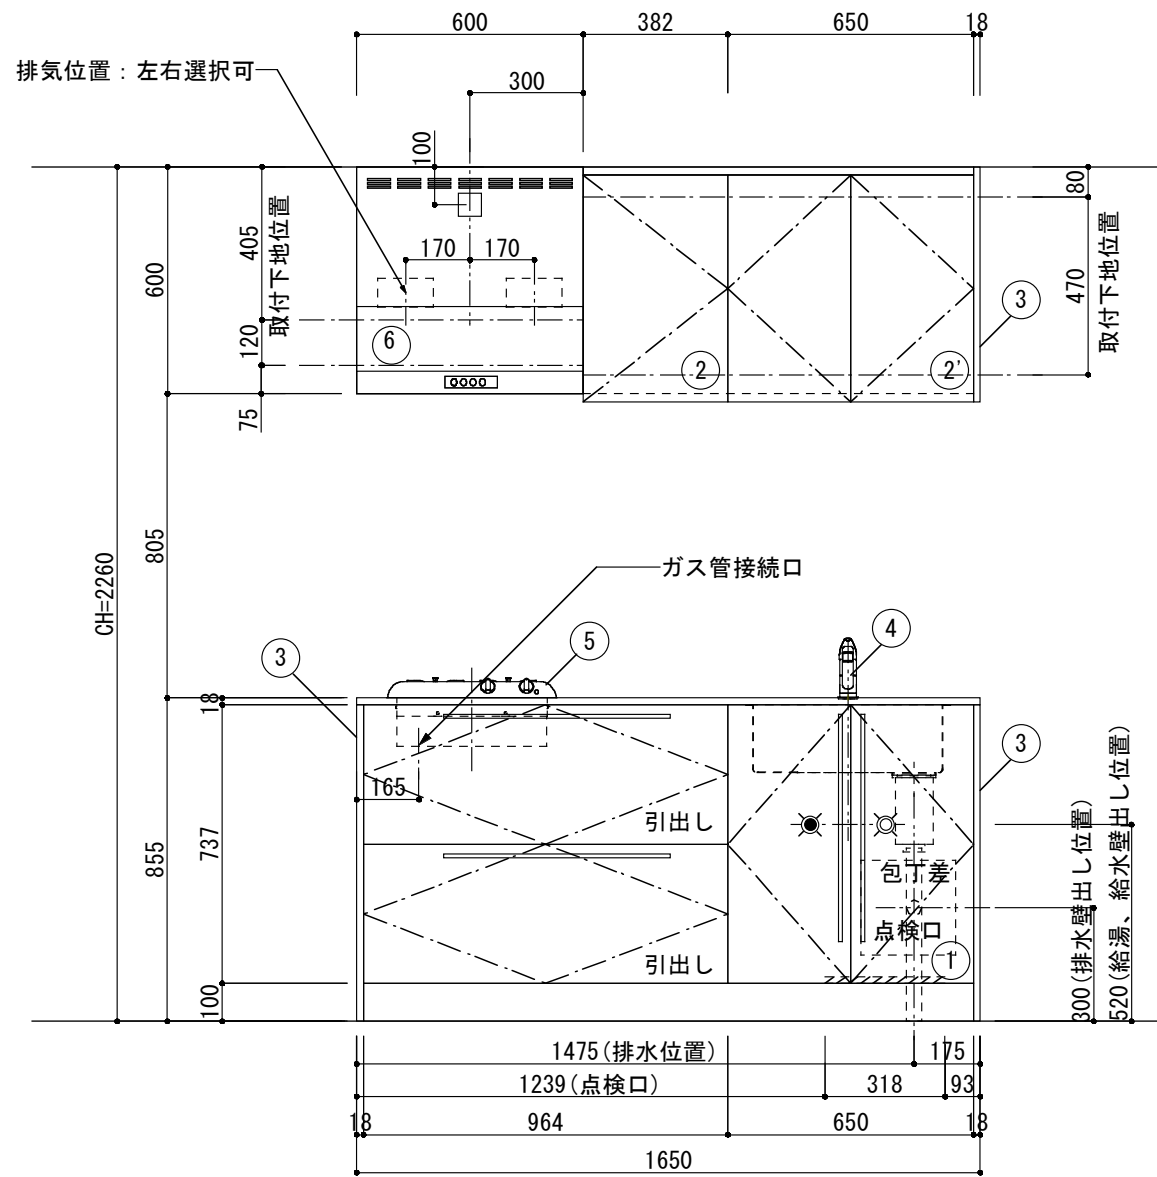

<カウンター開口図>

① ベースユニット	W=1650 カウンター：人工大理石 包丁差し付き
② 吊り戸棚	フード側、底板不燃仕上げ 耐震ラッチ付き
②' 吊り戸棚	耐震ラッチ付き
③ 化粧パネル	扉と同材
④ 水栓	シングルレバー混合水栓
⑤ 調理機器	2口ビルトインコンロ PKD-K21E パロマ
⑥ レンジフード	W600 シロッコファン(白)(100V) XFL-60SI

※排気ダクトが後方、横方向抜きの場合はL型ダクトが必要です。(別売品)

ボックス2箱

※ (L/R) : シンクの位置が向かって左側がL、向かって右側はR 図面はR仕様

Living box 株式会社 リビングボックス	訂	1		4		MIO KITCHEN	パレットシリーズ	MO616M2G L/R-D-P□□	DATE	2014.11.21
	正	2		5		W1650・D600	人工大理石カウンター	2口ガスコンロ	SCALE	1:20
		3		6				キッチン設備図面	NO	P-41