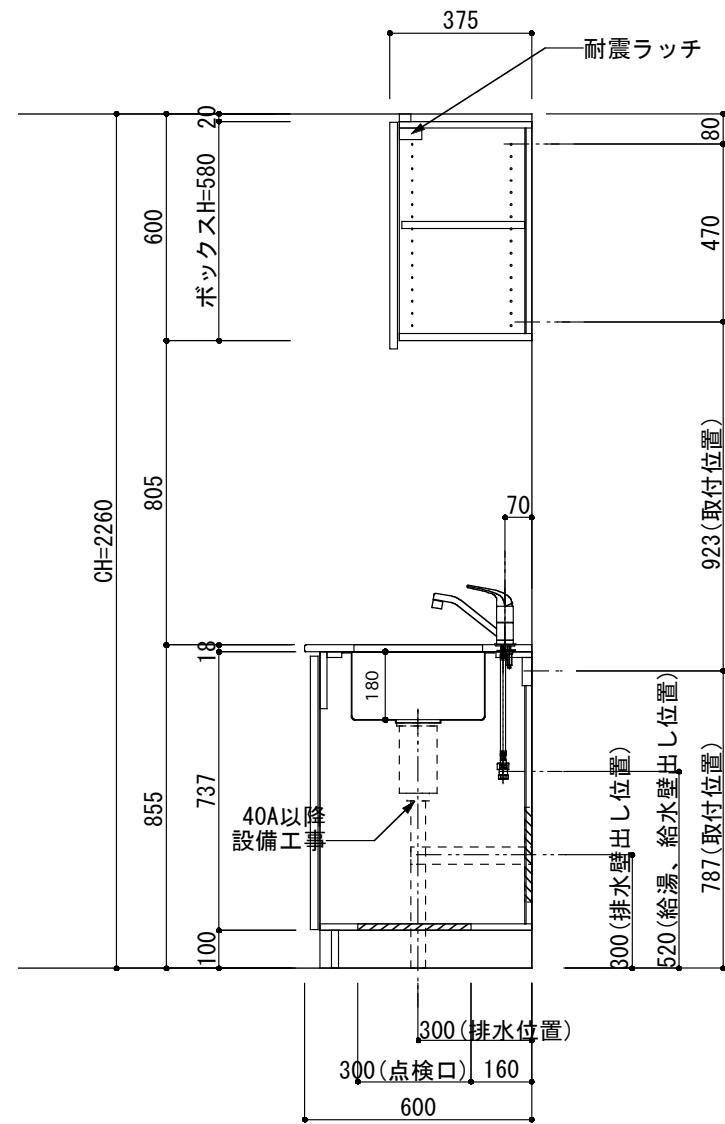

<カウンター開口図>

① ベースユニット	W=1650 カウンター：人工大理石 包丁差し付き
② 吊り戸棚	フード側、底板不燃仕上げ 耐震ラッチ付き
②' 吊り戸棚	耐震ラッチ付き
③ 化粧パネル	扉と同材
④ 水栓	シングルレバー混合水栓
⑤ 調理機器	2口ビルトインコンロ PKD-K21E パロマ
⑥ レンジフード	W600 シロッコファン(白)(100V) XFL-60SI

※排気ダクトが後方、横方向抜きの場合はL型ダクトが必要です。(別売品)

ボックス2箱

※ (L/R) : シンクの位置が向かって左側がL、向かって右側はR 図面はR仕様

Living box 株式会社 リビングボックス	訂	1		4		MIO KITCHEN	パレットシリーズ	MO616M2G L/R-D-P□□	DATE	2014.11.21
	正	2		5		W1650・D600	人工大理石カウンター	2口ガスコンロ	SCALE	1:20
		3		6				キッチン設備図面	NO	P-41