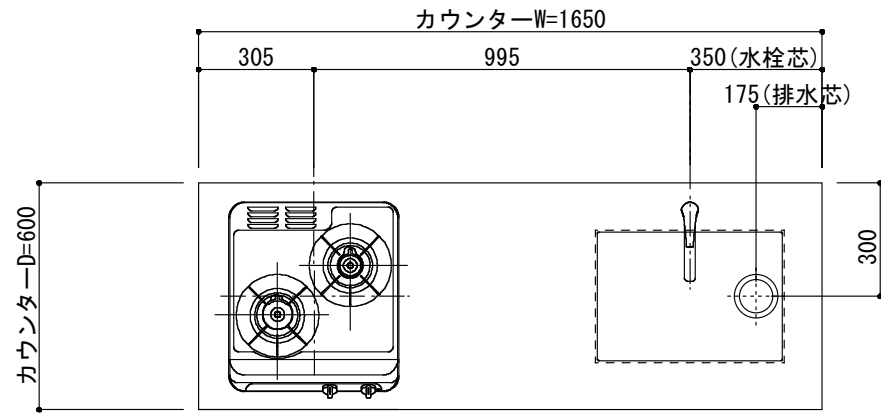

<カウンター開口図>

① ベースユニット	W=1650 カウンター：人工大理石 包丁差し付き
② 吊り戸棚	フード側、底板不燃仕上げ 耐震ラッチ付き
②' 吊り戸棚	耐震ラッチ付き
③ 化粧パネル	扉と同材
④ 水栓	シングルレバー混合水栓
⑤ 調理機器	2口ビルトインコンロ PKD-K21E パロマ
⑥ レンジフード	W600 シロッコファン(白)(100V) XFL-60SI

※排気ダクトが後方、横方向抜きの場合はL型ダクトが必要です。(別売品)

ボックス2箱

※ (L/R) : シンクの位置が向かって左側がL、向かって右側はR 図面はR仕様

Living box 株式会社 リビングボックス	訂	1		4		MIO KITCHEN	パレットシリーズ	MO616M2G L/R-D-P□□	DATE	2014.11.21
	正	2		5		W1650・D600	人工大理石カウンター	2口ガスコンロ	SCALE	1:20
		3		6				キッチン設備図面	NO	P-41