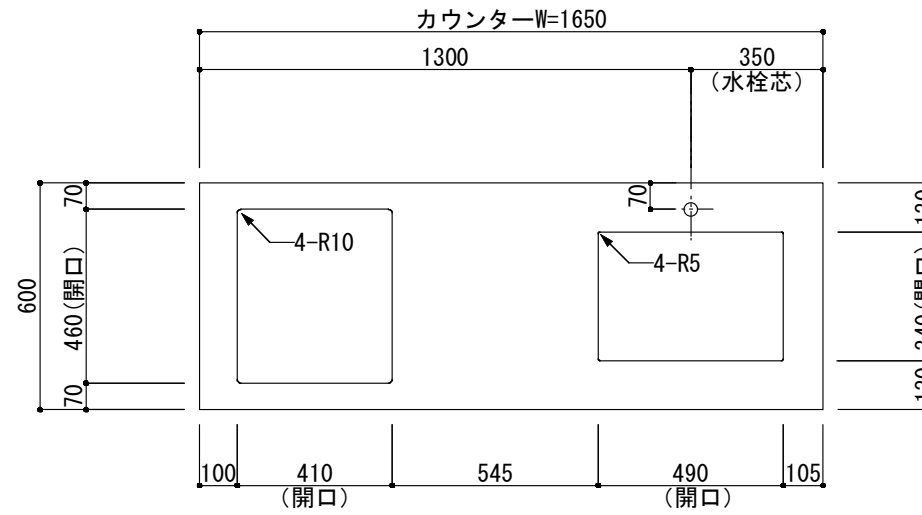

<カウンター開口図>

① ベースユニット	W=1650 カウンター：人工大理石 包丁差し付き
② 吊り戸棚	フード側、底板不燃仕上げ 耐震ラッチ付き
②' 吊り戸棚	耐震ラッチ付き
③ 化粧パネル	扉と同材
④ 水栓	シングルレバー混合水栓
⑤ 調理機器	2口ビルトインコンロ PKD-K21E パロマ
⑥ レンジフード	W600 シロッコファン(白)(100V) XFL-60SI

※排気ダクトが後方、横方向抜きの場合はL型ダクトが必要です。(別売品)

ボックス2箱

※ (L/R) : シンクの位置が向かって左側がL、向かって右側はR 図面はR仕様

Living box 株式会社 リビングボックス	訂	1		4		MIO KITCHEN	パレットシリーズ	MO616M2G L/R-D-P□□	DATE	2014.11.21
	正	2		5		W1650・D600	人工大理石カウンター	2口ガスコンロ	SCALE	1:20
		3		6				キッチン設備図面	NO	P-41