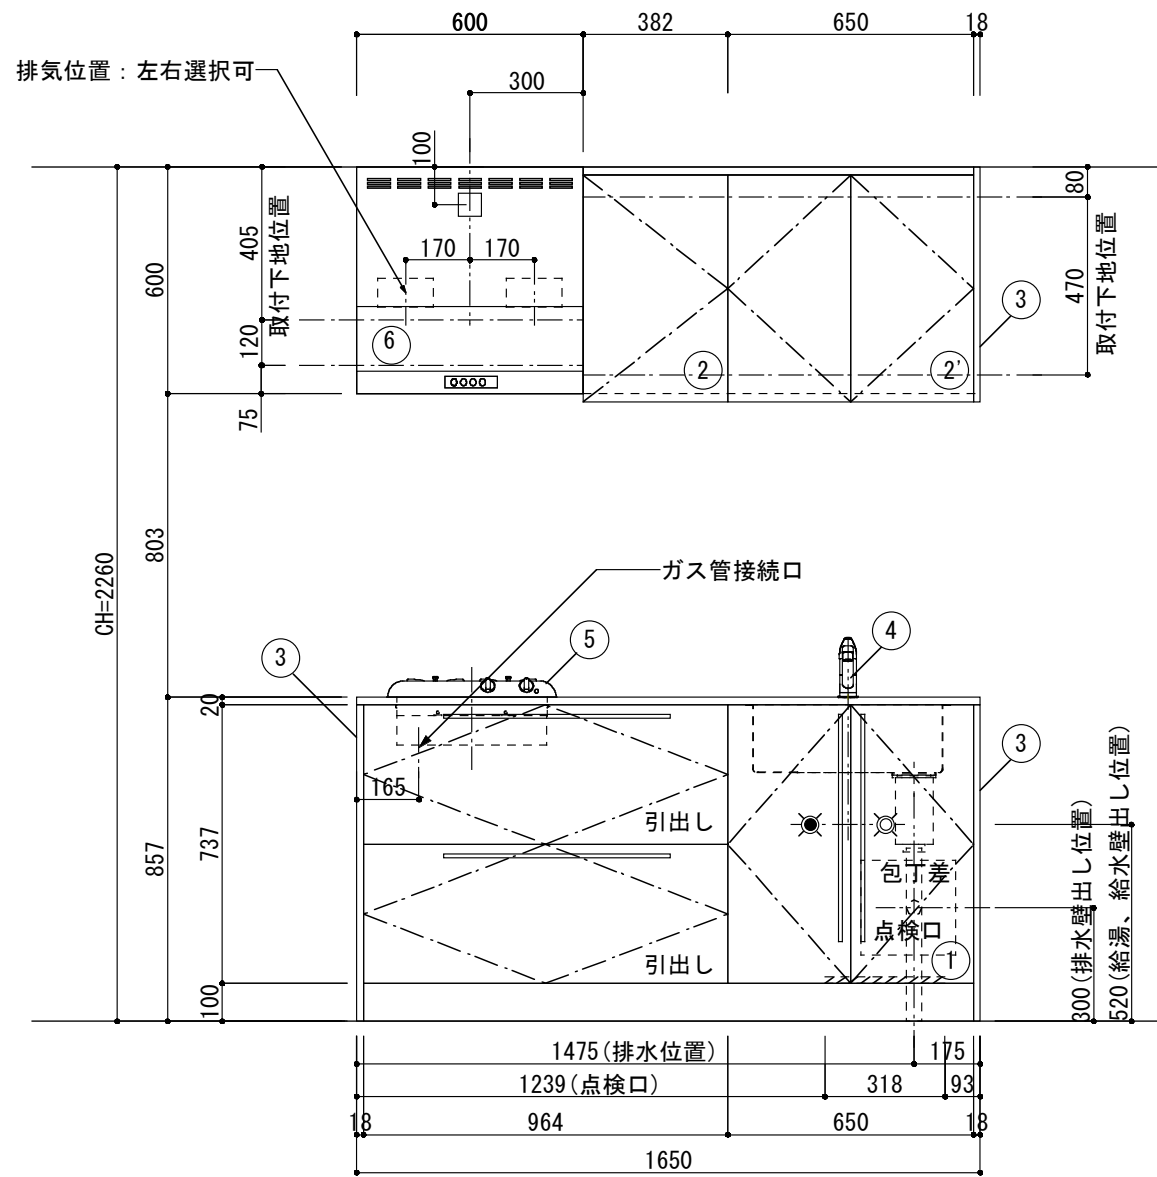

<カウンター開口図>

① ベースユニット	W=1650 カウンター：天然石 包丁差し付き
② 吊り戸棚	フード側、底板不燃仕上げ 耐震ラッチ付き
②' 吊り戸棚	耐震ラッチ付き
③ 化粧パネル	扉と同材
④ 水栓	シングルレバー混合水栓
⑤ 調理機器	2口ビルトインコンロ PKD-K21E パロマ
⑥ レンジフード	W600 シロッコファン(白)(100V) XFL-60SI

※排気ダクトが後方、横方向抜きの場合はL型ダクトが必要です。(別売品)

ボックス2箱

※ (L/R) : シンクの位置が向かって左側がL、向かって右側はR 図面はR仕様

Living box 株式会社リビングボックス	訂	1		4		MIO KITCHEN	パレットシリーズ	MO616M2G L/R-T-P□□	DATE	2014.11.21
	正	2		5		W1650・D600	天然石カウンター	2口ガスコンロ	SCALE	1:20
		3		6				キッチン設備図面	NO	P-39