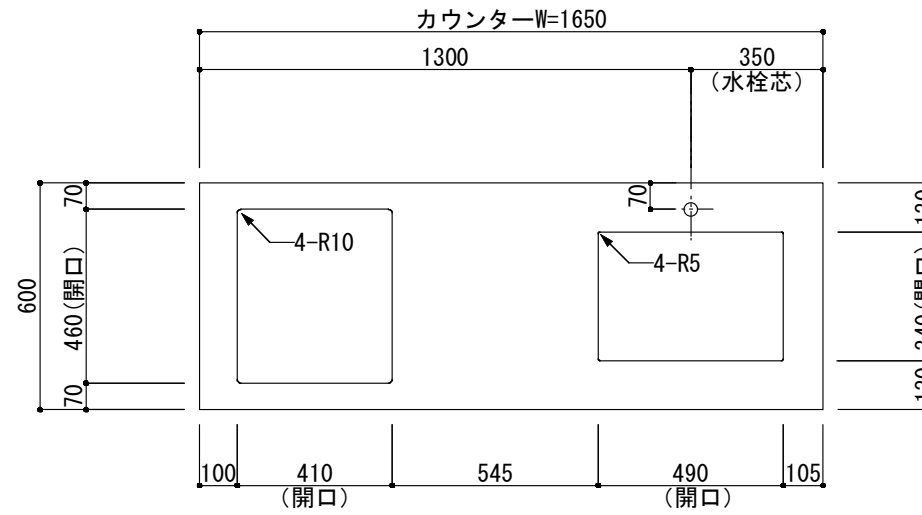

<カウンター開口図>

① ベースユニット	W=1650 カウンター：天然石 包丁差し付き
② 吊り戸棚	フード側、底板不燃仕上げ 耐震ラッチ付き
②' 吊り戸棚	耐震ラッチ付き
③ 化粧パネル	扉と同材
④ 水栓	シングルレバー混合水栓
⑤ 調理機器	2口ビルトインコンロ PKD-K21E パロマ
⑥ レンジフード	W600 シロッコファン(白)(100V) XFL-60SI

※排気ダクトが後方、横方向抜きの場合はL型ダクトが必要です。(別売品)

ボックス2箱

※ (L/R) : シンクの位置が向かって左側がL、向かって右側はR 図面はR仕様

Living box 株式会社リビングボックス	訂	1		4		MIO KITCHEN	パレットシリーズ	MO616M2G L/R-T-P□□	DATE	2014.11.21
	正	2		5		W1650・D600	天然石カウンター	2口ガスコンロ	SCALE	1:20
		3		6				キッチン設備図面	NO	P-39