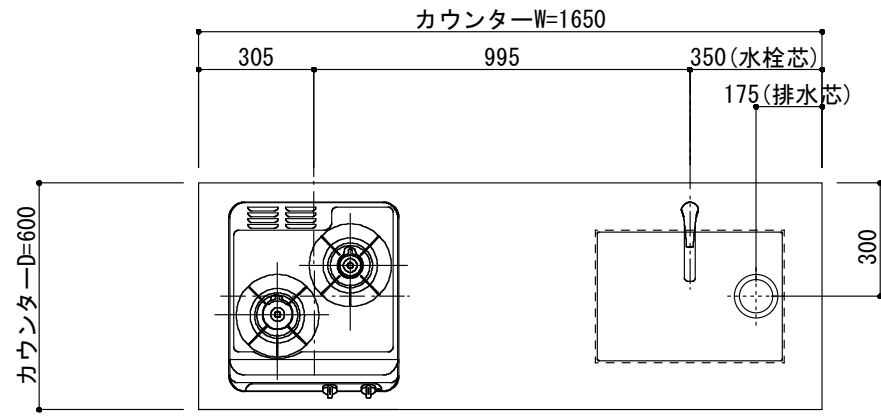

<カウンター開口図>

① ベースユニット	W=1650 カウンター：天然石 包丁差し付き
② 吊り戸棚	フード側、底板不燃仕上げ 耐震ラッチ付き
②' 吊り戸棚	耐震ラッチ付き
③ 化粧パネル	扉と同材
④ 水栓	シングルレバー混合水栓
⑤ 調理機器	2口ビルトインコンロ PKD-K21E パロマ
⑥ レンジフード	W600 シロッコファン(白)(100V) XFL-60SI

※排気ダクトが後方、横方向抜きの場合はL型ダクトが必要です。(別売品)

ボックス2箱

※ (L/R) : シンクの位置が向かって左側がL、向かって右側はR 図面はR仕様

Living box 株式会社リビングボックス	訂	1		4		MIO KITCHEN	パレットシリーズ	MO616M2G L/R-T-P□□	DATE	2014.11.21
	正	2		5		W1650・D600	天然石カウンター	2口ガスコンロ	SCALE	1:20
		3		6				キッチン設備図面	NO	P-39