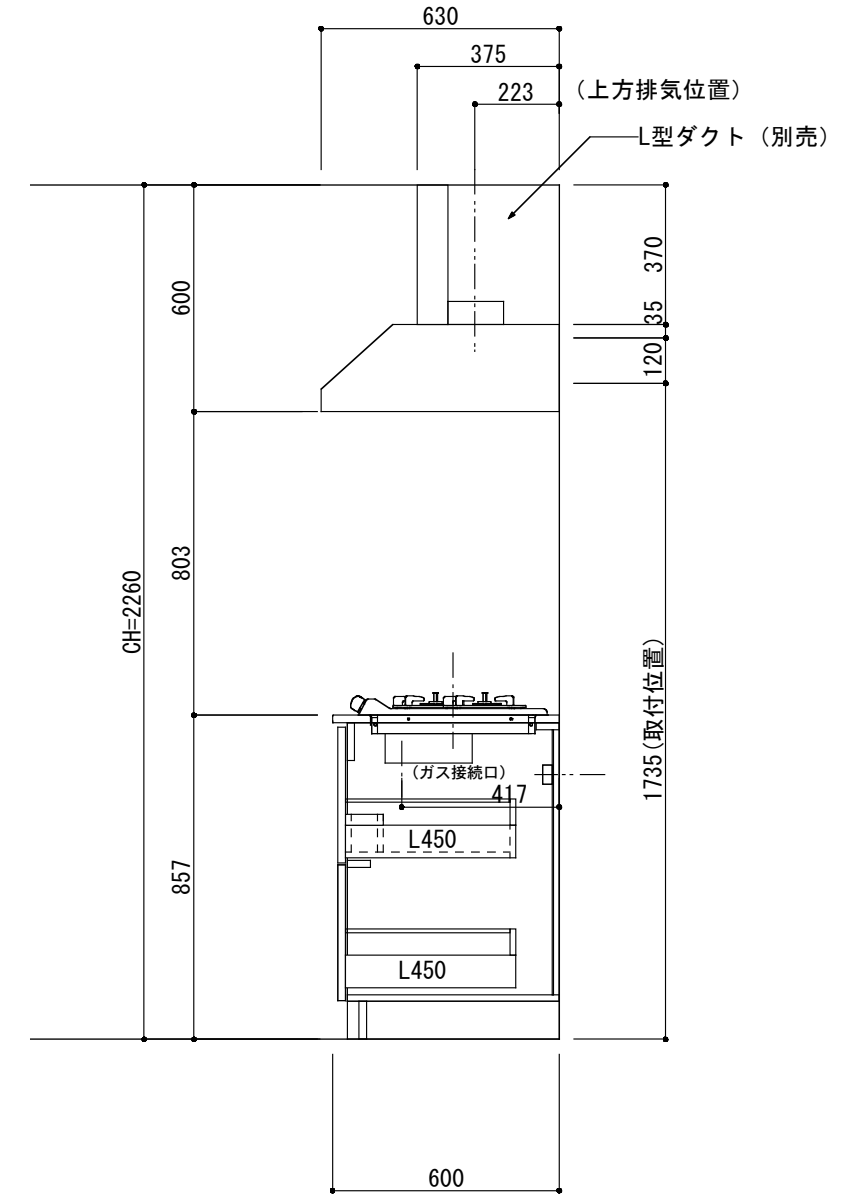

<カウンター開口図>

① ベースユニット	W=1650 カウンター：天然石 包丁差し付き
② 吊り戸棚	フード側、底板不燃仕上げ 耐震ラッチ付き
②' 吊り戸棚	耐震ラッチ付き
③ 化粧パネル	扉と同材
④ 水栓	シングルレバー混合水栓
⑤ 調理機器	2口ビルトインコンロ PKD-K21E パロマ
⑥ レンジフード	W600 シロッコファン(白)(100V) XFL-60SI

※排気ダクトが後方、横方向抜きの場合はL型ダクトが必要です。(別売品)

ボックス2箱

※ (L/R) : シンクの位置が向かって左側がL、向かって右側はR 図面はR仕様

Living box 株式会社リビングボックス	訂	1		4		MIO KITCHEN	パレットシリーズ	MO616M2G L/R-T-P□□	DATE	2014.11.21
	正	2		5		W1650・D600	天然石カウンター	2口ガスコンロ	SCALE	1:20
		3		6				キッチン設備図面	NO	P-39