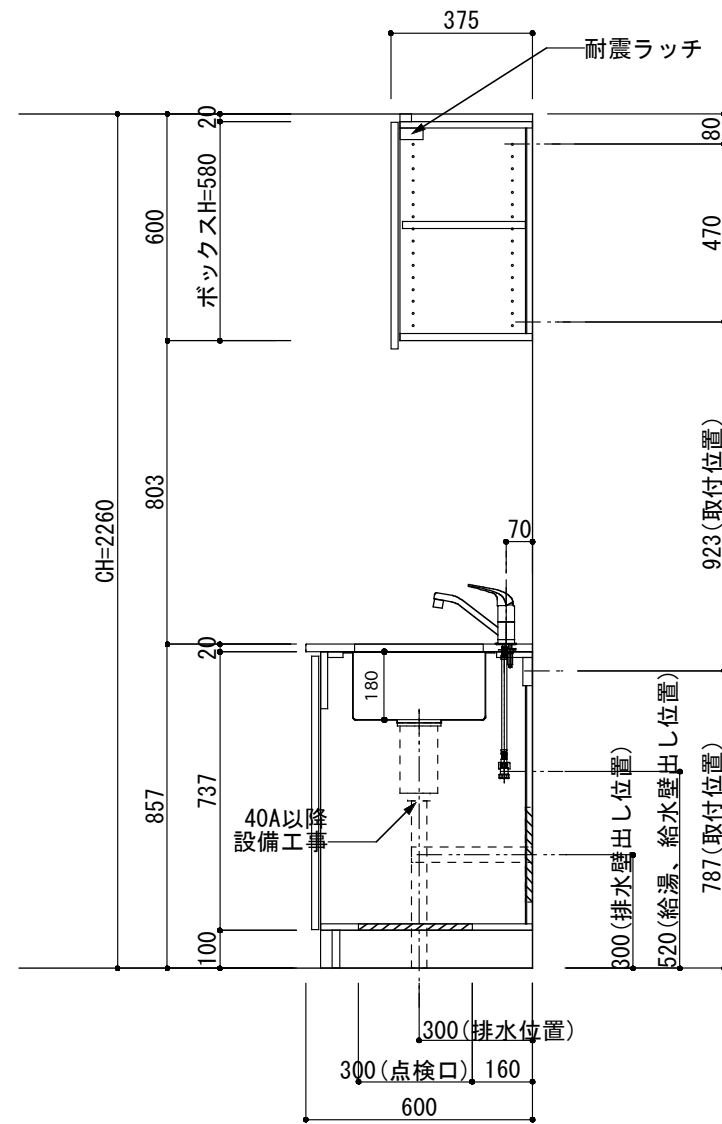

<カウンター開口図>

① ベースユニット	W=1650 カウンター：天然石 包丁差し付き
② 吊り戸棚	フード側、底板不燃仕上げ 耐震ラッチ付き
②' 吊り戸棚	耐震ラッチ付き
③ 化粧パネル	扉と同材
④ 水栓	シングルレバー混合水栓
⑤ 調理機器	2口ビルトインコンロ PKD-K21E パロマ
⑥ レンジフード	W600 シロッコファン(白)(100V) XFL-60SI

※排気ダクトが後方、横方向抜きの場合はL型ダクトが必要です。(別売品)

ボックス2箱

※ (L/R) : シンクの位置が向かって左側がL、向かって右側はR 図面はR仕様

Living box 株式会社リビングボックス	訂	1		4		MIO KITCHEN	パレットシリーズ	MO616M2G L/R-T-P□□	DATE	2014.11.21
	正	2		5		W1650・D600	天然石カウンター	2口ガスコンロ	SCALE	1:20
		3		6				キッチン設備図面	NO	P-39