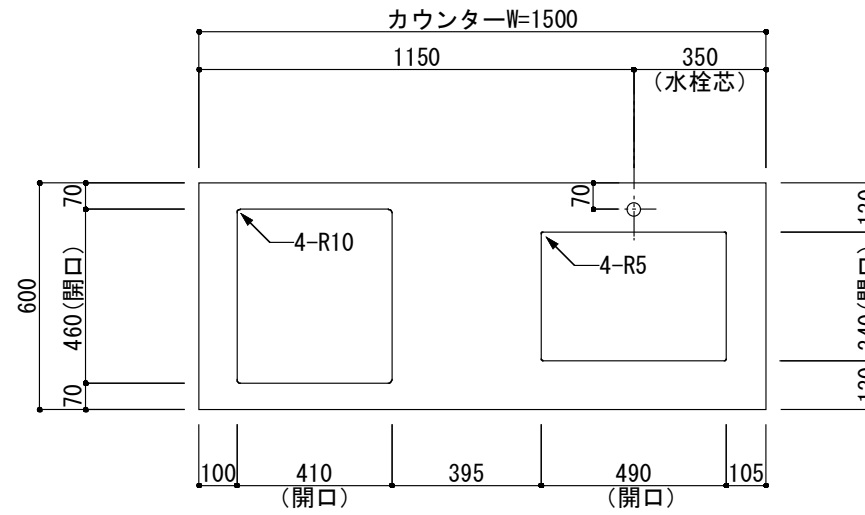

<カウンター開口図>

① ベースユニット	W=1500 カウンター：天然石 包丁差し付き
② 吊り戸棚	フード側、底板不燃仕上げ 耐震ラッチ付き
③ 化粧パネル	扉と同材
④ 水栓	シングルレバー混合水栓
⑤ 調理機器	(IH+ラジエント)2口型IHクッキングヒーター SIH-C224A(200V) 三化工業
⑥ レンジフード	W600 シロッコファン(白)(100V) XFL-60SI

※排気ダクトが後方、横方向抜きの場合はL型ダクトが必要です。(別売品)

ボックス2箱

※ (L/R) : シンクの位置が向かって左側がL、向かって右側はR 図面はR仕様

Living box 株式会社 リビングボックス	訂	1		4		MIO KITCHEN	パレットシリーズ	MO615M2E R-T-P□□	DATE	2014.11.21
	正	2		5		W1500・D600	天然石カウンター	2口IHヒーター	SCALE	1:20
		3		6				キッチン設備図面	NO	P-34