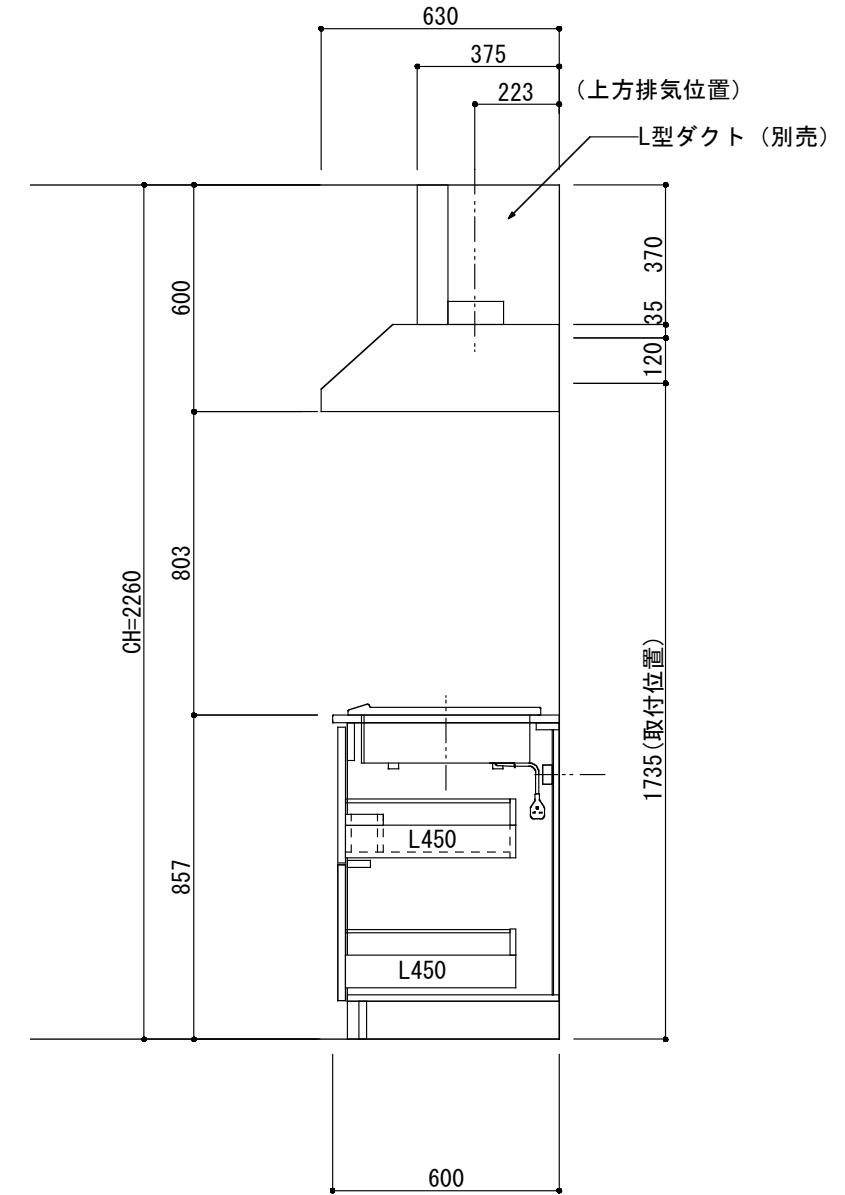

<カウンター開口図>

① ベースユニット	W=1500 カウンター：天然石 包丁差し付き
② 吊り戸棚	フード側、底板不燃仕上げ 耐震ラッチ付き
③ 化粧パネル	扉と同材
④ 水栓	シングルレバー混合水栓
⑤ 調理機器	(IH+ラジエント)2口型IHクッキングヒーター SIH-C224A(200V) 三化工業
⑥ レンジフード	W600 シロッコファン(白)(100V) XFL-60SI

※排気ダクトが後方、横方向抜きの場合はL型ダクトが必要です。(別売品)

ボックス2箱

※ (L/R) : シンクの位置が向かって左側がL、向かって右側はR 図面はR仕様

Living box 株式会社 リビングボックス	訂	1		4		MIO KITCHEN	パレットシリーズ	MO615M2E R-T-P□□	DATE	2014.11.21
	正	2		5		W1500・D600	天然石カウンター	2口IHヒーター	SCALE	1:20
		3		6				キッチン設備図面	NO	P-34