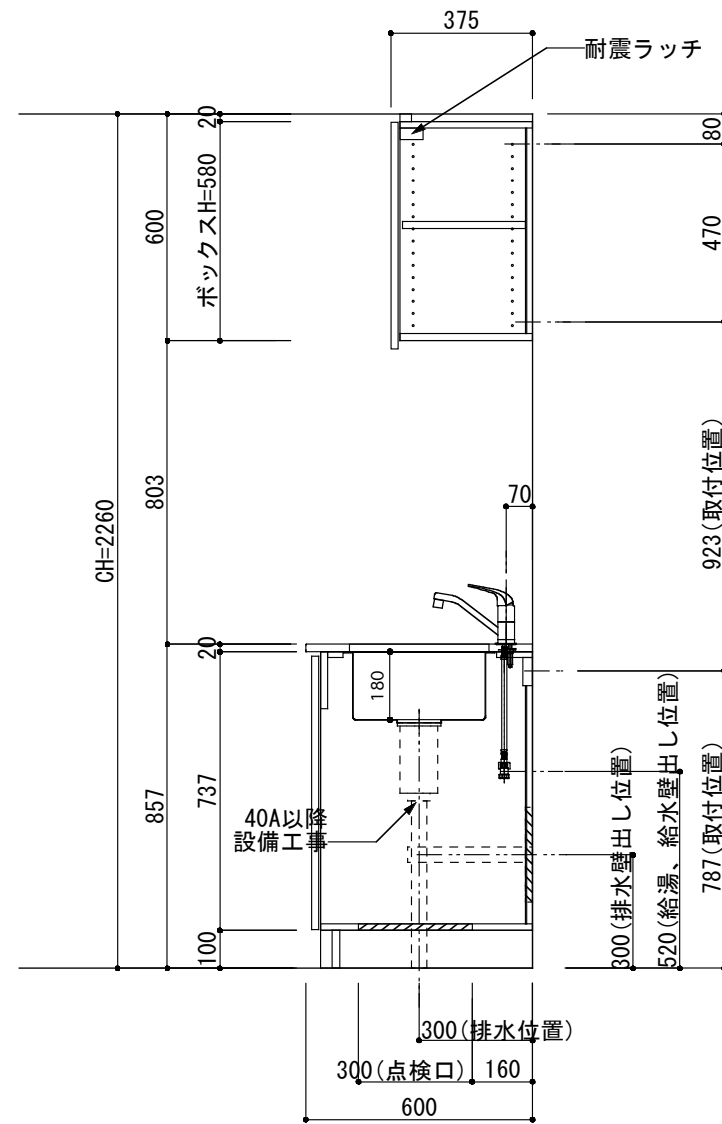

<カウンター開口図>

① ベースユニット	W=1500 カウンター：天然石 包丁差し付き
② 吊り戸棚	フード側、底板不燃仕上げ 耐震ラッチ付き
③ 化粧パネル	扉と同材
④ 水栓	シングルレバー混合水栓
⑤ 調理機器	(IH+ラジエント)2口型IHクッキングヒーター SIH-C224A(200V) 三化工業
⑥ レンジフード	W600 シロッコファン(白)(100V) XFL-60SI

※排気ダクトが後方、横方向抜きの場合はL型ダクトが必要です。(別売品)

ボックス2箱

※ (L/R) : シンクの位置が向かって左側がL、向かって右側はR 図面はR仕様

Living box 株式会社 リビングボックス	訂	1		4		MIO KITCHEN	パレットシリーズ	MO615M2E R-T-P□□	DATE	2014.11.21
	正	2		5		W1500・D600	天然石カウンター	2口IHヒーター	SCALE	1:20
		3		6				キッチン設備図面	NO	P-34