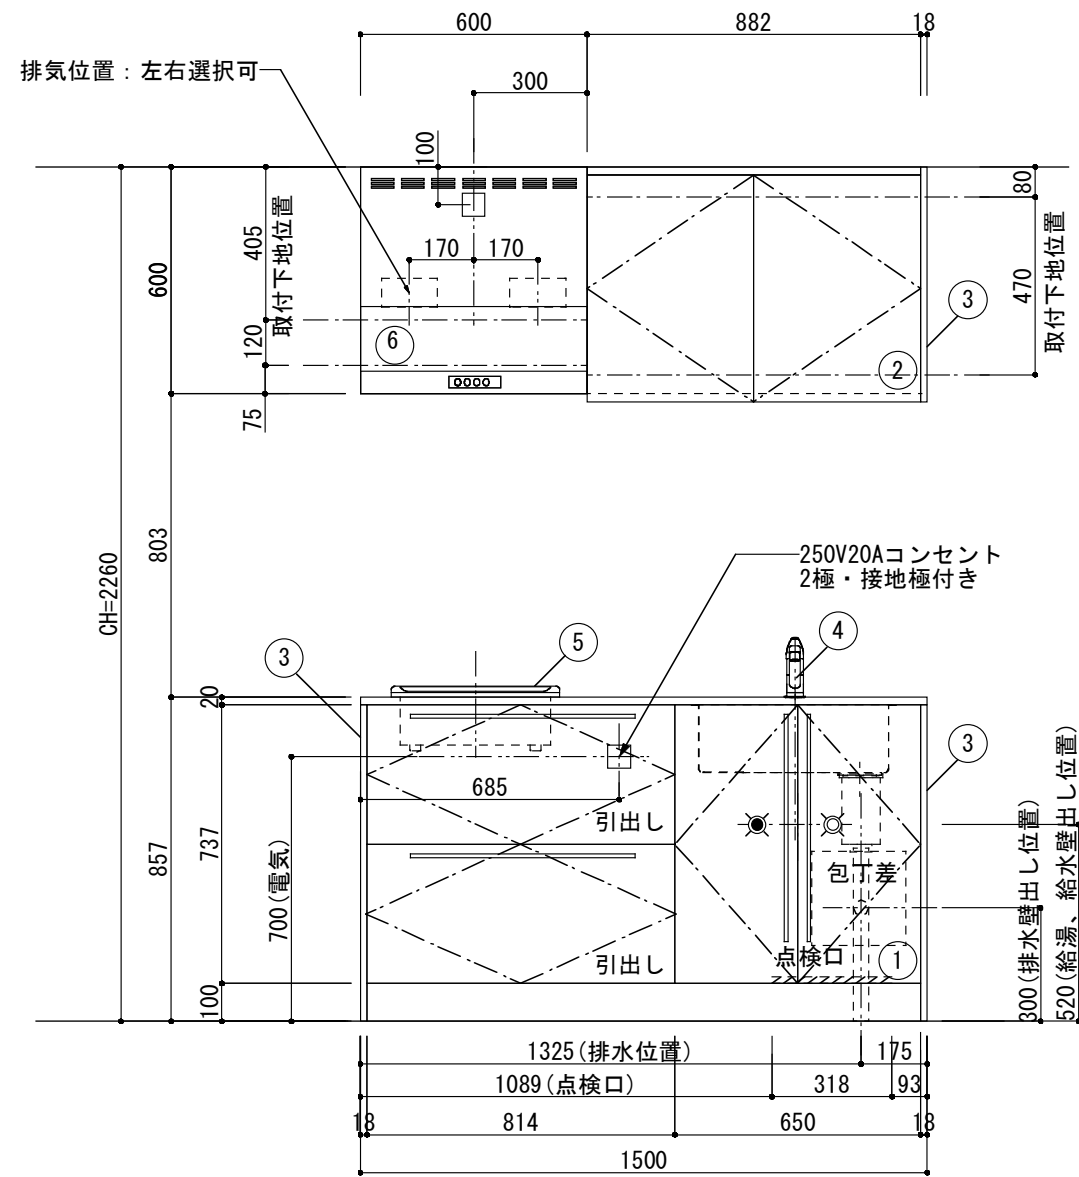

<カウンター開口図>

① ベースユニット	W=1500 カウンター：天然石 包丁差し付き
② 吊り戸棚	フード側、底板不燃仕上げ 耐震ラッチ付き
③ 化粧パネル	扉と同材
④ 水栓	シングルレバー混合水栓
⑤ 調理機器	(IH+ラジエント)2口型IHクッキングヒーター SIH-C224A(200V) 三化工業
⑥ レンジフード	W600 シロッコファン(白)(100V) XFL-60SI

※排気ダクトが後方、横方向抜きの場合はL型ダクトが必要です。(別売品)

ボックス2箱

※ (L/R) : シンクの位置が向かって左側がL、向かって右側はR 図面はR仕様

Living box 株式会社 リビングボックス	訂	1		4		MIO KITCHEN	パレットシリーズ	MO615M2E R-T-P□□	DATE	2014.11.21
	正	2		5		W1500・D600	天然石カウンター	2口IHヒーター	SCALE	1:20
		3		6				キッチン設備図面	NO	P-34