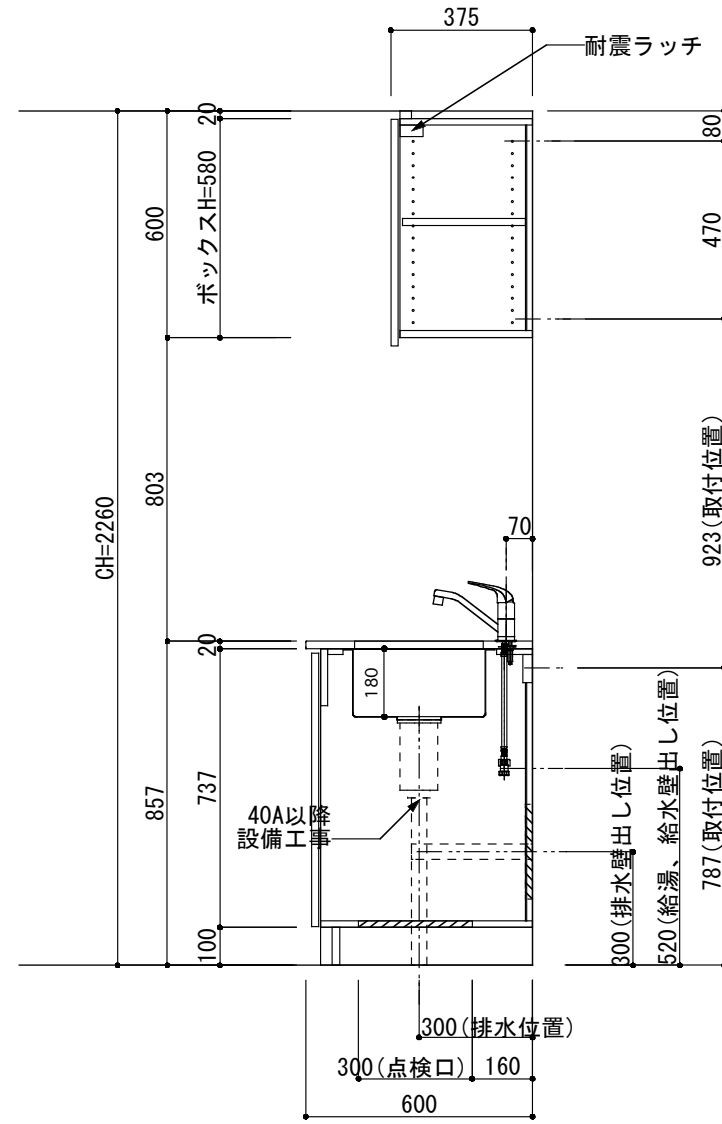

<カウンター開口図>

① ベースユニット	W=1500 カウンター：天然石 包丁差し付き
② 吊り戸棚	フード側、底板不燃仕上げ 耐震ラッチ付き
③ 化粧パネル	扉と同材
④ 水栓	シングルレバー混合水栓
⑤ 調理機器	2口ビルトインコンロ PKD-K21E パロマ
⑥ レンジフード	W600 シロッコファン(白)(100V) XFL-60SI

※排気ダクトが後方、横方向抜きの場合はL型ダクトが必要です。(別売品)

ボックス2箱

※ (L/R) : シンクの位置が向かって左側がL、向かって右側はR 図面はR仕様

Living box 株式会社 リビングボックス	訂	1		4		MIO KITCHEN	パレットシリーズ	MO615M2G L/R-T-P□□	DATE	2014.11.21
	正	2		5		W1500・D600	天然石カウンター	2口ガスコンロ	SCALE	1:20
		3		6				キッチン設備図面	NO	P-33