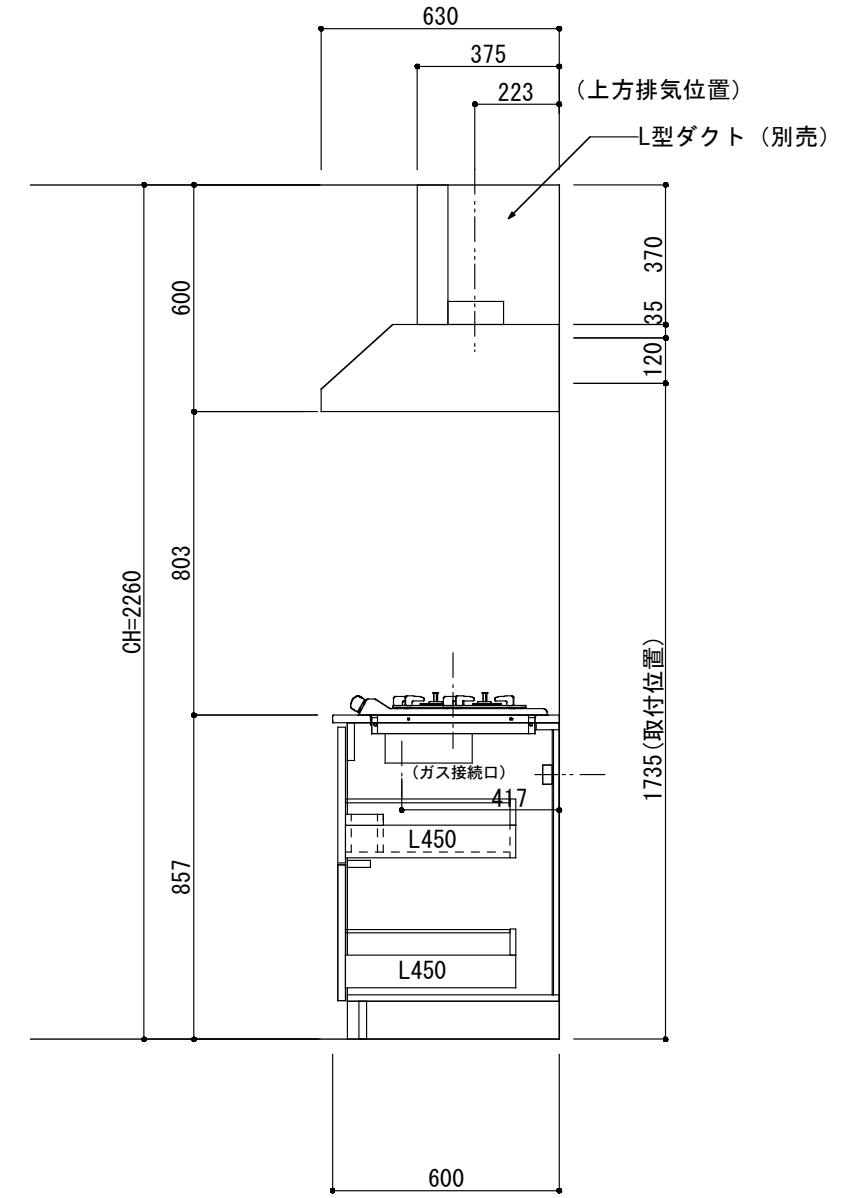

<カウンター開口図>

① ベースユニット	W=1500 カウンター：天然石 包丁差し付き
② 吊り戸棚	フード側、底板不燃仕上げ 耐震ラッチ付き
③ 化粧パネル	扉と同材
④ 水栓	シングルレバー混合水栓
⑤ 調理機器	2口ビルトインコンロ PKD-K21E パロマ
⑥ レンジフード	W600 シロッコファン(白)(100V) XFL-60SI

※排気ダクトが後方、横方向抜きの場合はL型ダクトが必要です。(別売品)

ボックス2箱

※ (L/R) : シンクの位置が向かって左側がL、向かって右側はR 図面はR仕様

Living box 株式会社 リビングボックス	訂	1		4		MIO KITCHEN	パレットシリーズ	MO615M2G L/R-T-P□□	DATE	2014.11.21
	正	2		5		W1500・D600	天然石カウンター	2口ガスコンロ	SCALE	1:20
		3		6				キッチン設備図面	NO	P-33