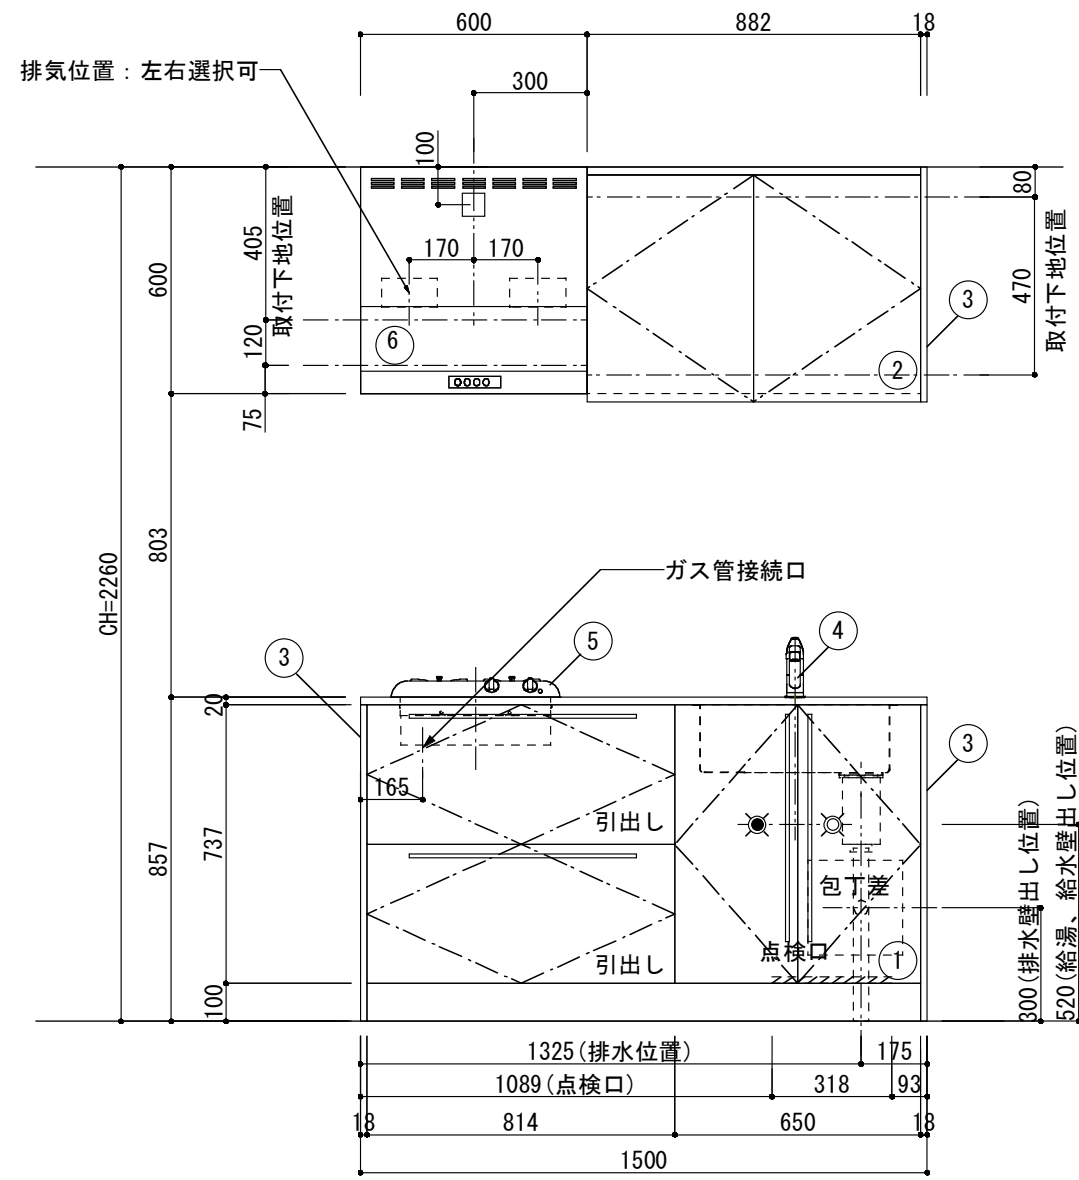

<カウンター開口図>

① ベースユニット	W=1500 カウンター：天然石 包丁差し付き
② 吊り戸棚	フード側、底板不燃仕上げ 耐震ラッチ付き
③ 化粧パネル	扉と同材
④ 水栓	シングルレバー混合水栓
⑤ 調理機器	2口ビルトインコンロ PKD-K21E パロマ
⑥ レンジフード	W600 シロッコファン(白)(100V) XFL-60SI

※排気ダクトが後方、横方向抜きの場合はL型ダクトが必要です。(別売品)

ボックス2箱

※ (L/R) : シンクの位置が向かって左側がL、向かって右側はR 図面はR仕様

Living box 株式会社 リビングボックス	訂	1		4		MIO KITCHEN	パレットシリーズ	MO615M2G L/R-T-P□□	DATE	2014.11.21
	正	2		5		W1500・D600	天然石カウンター	2口ガスコンロ	SCALE	1:20
		3		6				キッチン設備図面	NO	P-33