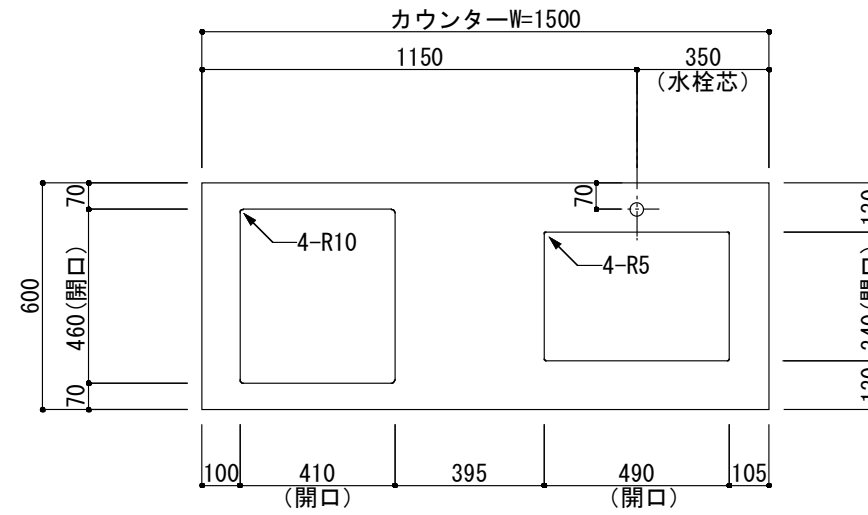

<カウンター開口図>

① ベースユニット	W=1500 カウンター：天然石 包丁差し付き
② 吊り戸棚	フード側、底板不燃仕上げ 耐震ラッチ付き
③ 化粧パネル	扉と同材
④ 水栓	シングルレバー混合水栓
⑤ 調理機器	2口ビルトインコンロ PKD-K21E パロマ
⑥ レンジフード	W600 シロッコファン(白)(100V) XFL-60SI

※排気ダクトが後方、横方向抜きの場合はL型ダクトが必要です。(別売品)

ボックス2箱

※ (L/R) : シンクの位置が向かって左側がL、向かって右側はR 図面はR仕様

Living box 株式会社 リビングボックス	訂	1		4		MIO KITCHEN	パレットシリーズ	MO615M2G L/R-T-P□□	DATE	2014.11.21
	正	2		5		W1500・D600	天然石カウンター	2口ガスコンロ	SCALE	1:20
		3		6				キッチン設備図面	NO	P-33