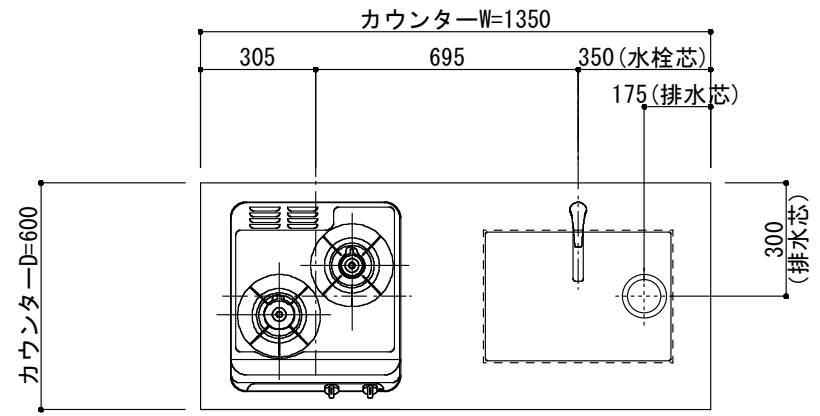

<カウンター開口図>

① ベースユニット	W=1350 カウンター：人工大理石 包丁差し付き
② 吊り戸棚	フード側、底板不燃仕上げ 耐震ラッチ付き
③ 化粧パネル	扉と同材
④ 水栓	シングルレバー混合水栓
⑤ 調理機器	2口ビルトインコンロ PKD-K21E パロマ
⑥ レンジフード	W600 シロッコファン(白)(100V) XFL-60SI

※排気ダクトが後方、横方向抜きの場合はL型ダクトが必要です。(別売品)

ボックス2箱

※ (L/R) : シンクの位置が向かって左側がL、向かって右側はR 図面はR仕様

Living box 株式会社 リビングボックス	訂	1		4		MIO KITCHEN	パレットシリーズ	MO613S2G L/R-D-P□□	DATE	2014.11.21
	正	2		5		W1350・D600	人工大理石カウンター	2口ガスコンロ	SCALE	1:20
		3		6				キッチン設備図面	NO	P-29