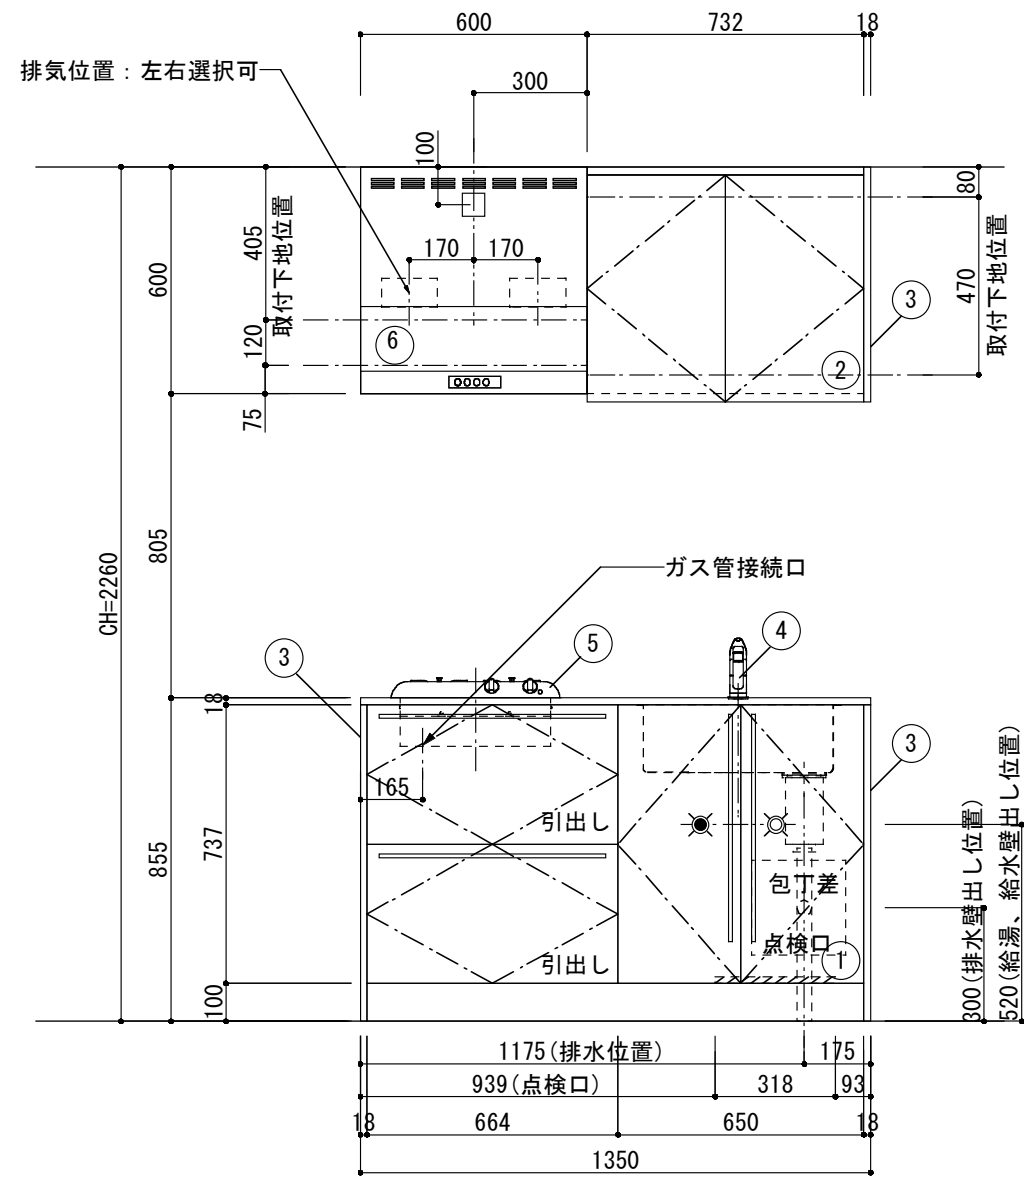

<カウンター開口図>

① ベースユニット	W=1350 カウンター：人工大理石 包丁差し付き
② 吊り戸棚	フード側、底板不燃仕上げ 耐震ラッチ付き
③ 化粧パネル	扉と同材
④ 水栓	シングルレバー混合水栓
⑤ 調理機器	2口ビルトインコンロ PKD-K21E パロマ
⑥ レンジフード	W600 シロッコファン(白)(100V) XFL-60SI

※排気ダクトが後方、横方向抜きの場合はL型ダクトが必要です。(別売品)

ボックス2箱

※ (L/R) : シンクの位置が向かって左側がL、向かって右側はR 図面はR仕様

Living box 株式会社 リビングボックス	訂	1		4		MIO KITCHEN	パレットシリーズ	MO613S2G L/R-D-P□□	DATE	2014.11.21
	正	2		5		W1350・D600	人工大理石カウンター	2口ガスコンロ	SCALE	1:20
		3		6				キッチン設備図面	NO	P-29