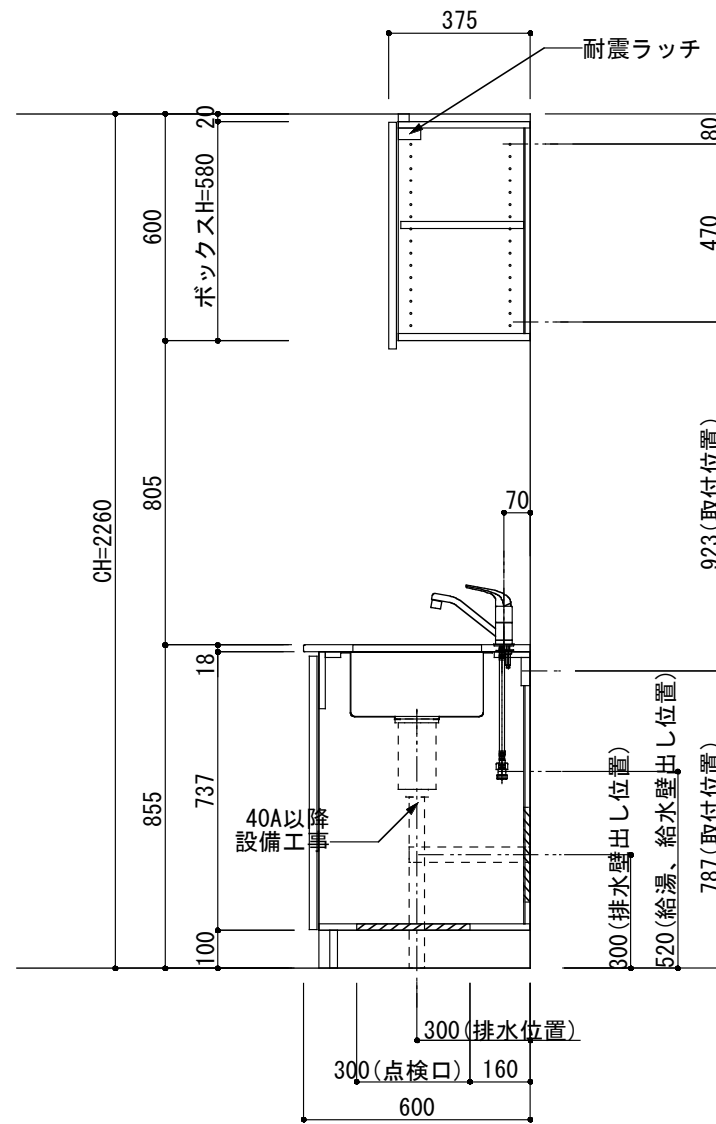

<カウンター開口図>

① ベースユニット	W=1350 カウンター：人工大理石 包丁差し付き
② 吊り戸棚	フード側、底板不燃仕上げ 耐震ラッチ付き
③ 化粧パネル	扉と同材
④ 水栓	シングルレバー混合水栓
⑤ 調理機器	2口ビルトインコンロ PKD-K21E パロマ
⑥ レンジフード	W600 シロッコファン(白)(100V) XFL-60SI

※排気ダクトが後方、横方向抜きの場合はL型ダクトが必要です。(別売品)

ボックス2箱

※ (L/R) : シンクの位置が向かって左側がL、向かって右側はR 図面はR仕様

Living box 株式会社 リビングボックス	訂	1		4		MIO KITCHEN	パレットシリーズ	MO613S2G L/R-D-P□□	DATE	2014.11.21
	正	2		5		W1350・D600	人工大理石カウンター	2口ガスコンロ	SCALE	1:20
		3		6				キッチン設備図面	NO	P-29