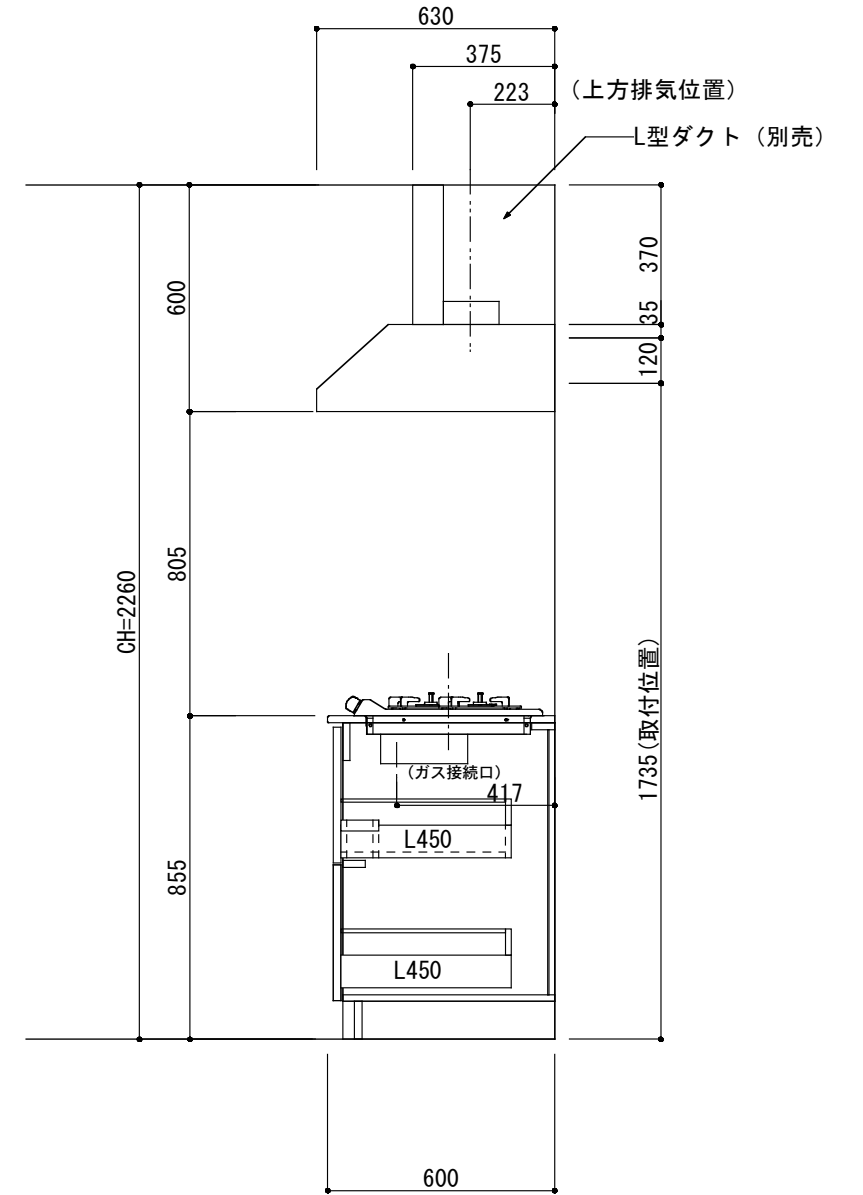

<カウンター開口図>

① ベースユニット	W=1350 カウンター：人工大理石 包丁差し付き
② 吊り戸棚	フード側、底板不燃仕上げ 耐震ラッチ付き
③ 化粧パネル	扉と同材
④ 水栓	シングルレバー混合水栓
⑤ 調理機器	2口ビルトインコンロ PKD-K21E パロマ
⑥ レンジフード	W600 シロッコファン(白)(100V) XFL-60SI

※排気ダクトが後方、横方向抜きの場合はL型ダクトが必要です。(別売品)

ボックス2箱

※ (L/R) : シンクの位置が向かって左側がL、向かって右側はR 図面はR仕様

Living box 株式会社 リビングボックス	訂	1		4		MIO KITCHEN	パレットシリーズ	MO613S2G L/R-D-P□□	DATE	2014.11.21
	正	2		5		W1350・D600	人工大理石カウンター	2口ガスコンロ	SCALE	1:20
		3		6				キッチン設備図面	NO	P-29