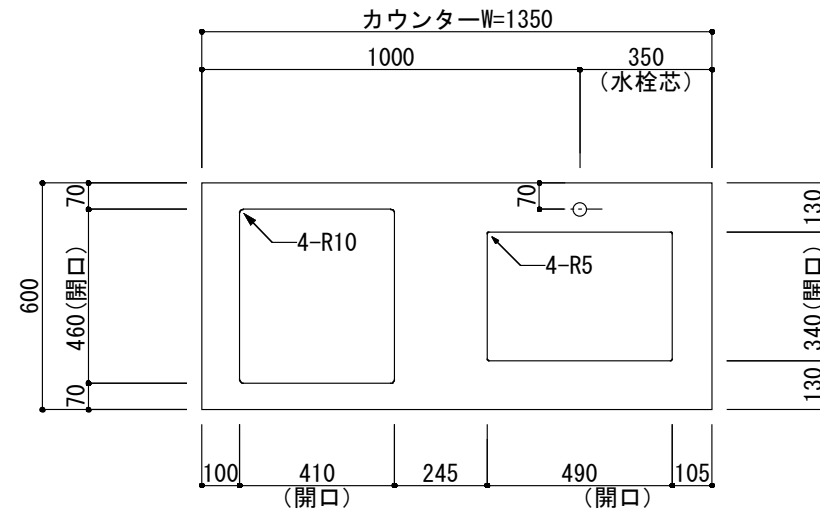

<カウンター開口図>

① ベースユニット	W=1350 カウンター：人工大理石 包丁差し付き
② 吊り戸棚	フード側、底板不燃仕上げ 耐震ラッチ付き
③ 化粧パネル	扉と同材
④ 水栓	シングルレバー混合水栓
⑤ 調理機器	2口ビルトインコンロ PKD-K21E パロマ
⑥ レンジフード	W600 シロッコファン(白)(100V) XFL-60SI

※排気ダクトが後方、横方向抜きの場合はL型ダクトが必要です。(別売品)

ボックス2箱

※ (L/R) : シンクの位置が向かって左側がL、向かって右側はR 図面はR仕様

Living box 株式会社 リビングボックス	訂	1		4		MIO KITCHEN	パレットシリーズ	MO613S2G L/R-D-P□□	DATE	2014.11.21
	正	2		5		W1350・D600	人工大理石カウンター	2口ガスコンロ	SCALE	1:20
		3		6				キッチン設備図面	NO	P-29