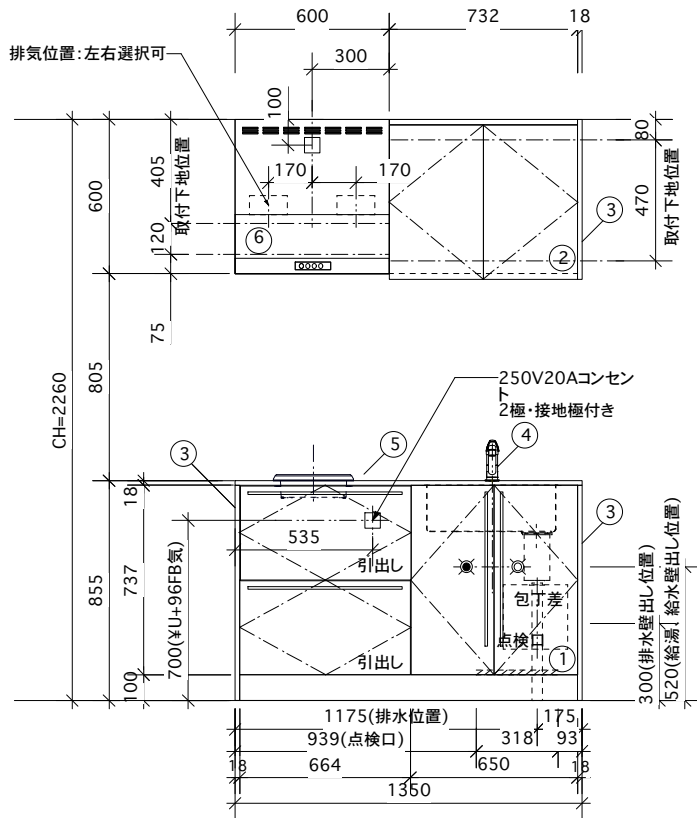

<カウンター開口申fMSゴシックlb0li0lc128lp0;>

① ベースユニット	¥fMSゴシックlb0li0lc128lp0;W=1350カウンター:人工大理石; 包丁差し付き
② 吊り戸棚	フード側、底板不燃仕上げ 耐震ラッチ付き
③ 化粧パネル	扉と同材
④ 水栓	シングルレバー混合水栓
⑤ 調理機器	1口IH SIH-C224A(200V) 三化工業
⑥ レンジフード	W600 シロココファン(白)(100V) XFL-60SI

※排気ダクトが後方、横方向抜きの場合はL型ダクトが必要です。(別売品)

¥fMSゴシックlb0li0lc128lp0;ボックス2箱

※(L/R):シンクの位置が向かって左側がL、向かって右側はR 趣向仕様

Living box ¥fOsakalb0li0lc128lp0株式会社リビン クボタス	訂	1	4	MIO KITCHEN バレットシリーズ MO613S2E L/R-D-P□□	DATE	2014.11.21
	正	2	5	W1350・D600 人工大理石カウンター 2口IHヒーター キッチン設備趣向	SCALE	1:20
		3	6		NO	P-30

1735(取付位置)