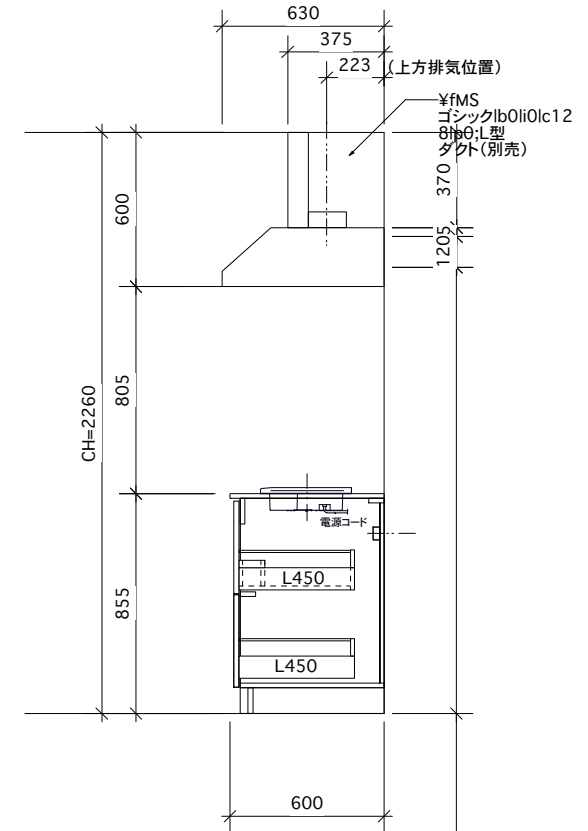

<カウンター開口申fMSゴシックlb0li0lc128lp0;>

① ベースユニット	¥fMSゴシックlb0li0lc128lp0;W=1350カウンター:人工大理石; 包丁差し付き
② 吊り戸棚	フード側、底板不燃仕上げ 耐震ラッチ付き
③ 化粧パネル	扉と同材
④ 水栓	シングルレバー混合水栓
⑤ 調理機器	1口IH SIH-C224A(200V) 三化工業
⑥ レンジフード	W600 シロココファン(白)(100V) XFL-60SI

※排気ダクトが後方、横方向抜きの場合はL型ダクトが必要です。(別売品)

¥fMSゴシックlb0li0lc128lp0;ボックス2箱

※(L/R):シンクの位置が向かって左側がL、向かって右側はR 趣向仕様

Living box ¥fOsakalb0li0lc128lp0株式会社リビン クボタス	訂	1	4	MIO KITCHEN バレットシリーズ MO613S2E L/R-D-P□□	DATE	2014.11.21
	正	2	5	W1350・D600 人工大理石カウンター 2口IHヒーター キッチン設備趣向	SCALE	1:20
		3	6		NO	P-30

1735(取付位置)