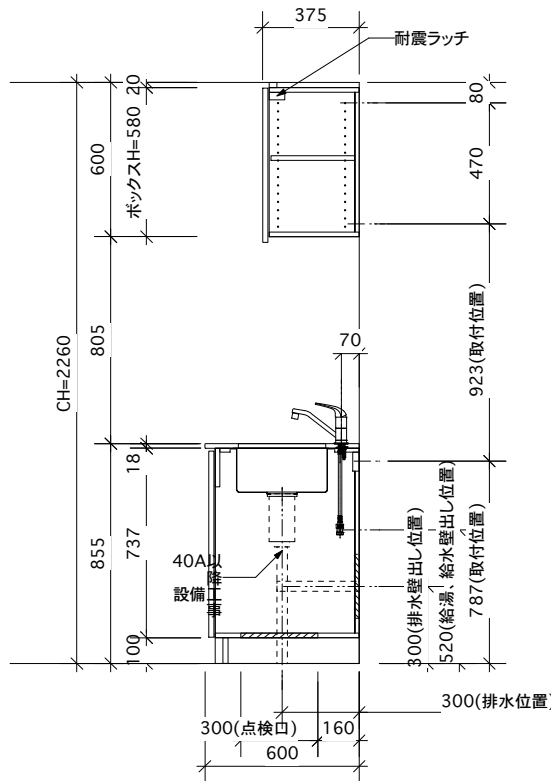

<カウンター開口申fMSゴシックlb0li0lc128lp0;>

① ベースユニット	¥fMSゴシックlb0li0lc128lp0;W=1350カウンター:人工大理石; 包丁差し付き
② 吊り戸棚	フード側、底板不燃仕上げ 耐震ラッチ付き
③ 化粧パネル	扉と同材
④ 水栓	シングルレバー混合水栓
⑤ 調理機器	1口IH SIH-C224A(200V) 三化工業
⑥ レンジフード	W600 シロココファン(白)(100V) XFL-60SI

※排気ダクトが後方、横方向抜きの場合はL型ダクトが必要です。(別売品)

¥fMSゴシックlb0li0lc128lp0;ボックス2箱

※(L/R):シンクの位置が向かって左側がL、向かって右側はR 趣向仕様

Living box ¥fOsakalb0li0lc128lp0株式会社リビン クボタス	訂	1	4	MIO KITCHEN バレットシリーズ MO613S2E L/R-D-P□□	DATE	2014.11.21
	正	2	5	W1350・D600 人工大理石カウンター 2口IHヒーター キッチン設備趣向	SCALE	1:20
		3	6		NO	P-30

1735(取付位置)