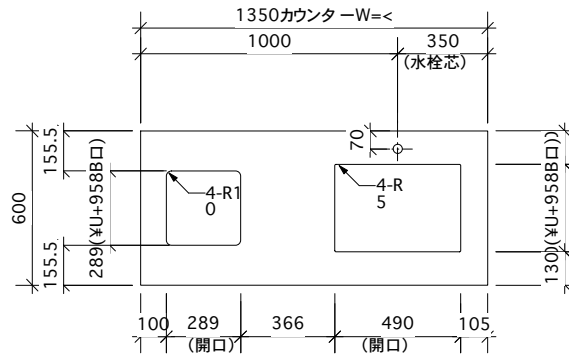

<カウンター開口申fMSゴシックlb0li0lc128lp0;>

① ベースユニット	¥fMSゴシックlb0li0lc128lp0;W=1350カウンター:人工大理石; 包丁差し付き
② 吊り戸棚	フード側、底板不燃仕上げ 耐震ラッチ付き
③ 化粧パネル	扉と同材
④ 水栓	シングルレバー混合水栓
⑤ 調理機器	1口IH SIH-C224A(200V) 三化工業
⑥ レンジフード	W600 シロココファン(白)(100V) XFL-60SI

※排気ダクトが後方、横方向抜きの場合はL型ダクトが必要です。(別売品)

¥fMSゴシックlb0li0lc128lp0;ボックス2箱

※(L/R):シンクの位置が向かって左側がL、向かって右側はR 趣向仕様

Living box ¥fOsakalb0li0lc128lp0株式会社リビン クボタス	訂	1	4	MIO KITCHEN バレットシリーズ MO613S2E L/R-D-P□□	DATE	2014.11.21
	正	2	5	W1350・D600 人工大理石カウンター 2口IHヒーター キッチン設備趣向	SCALE	1:20
		3	6		NO	P-30

1735(取付位置)