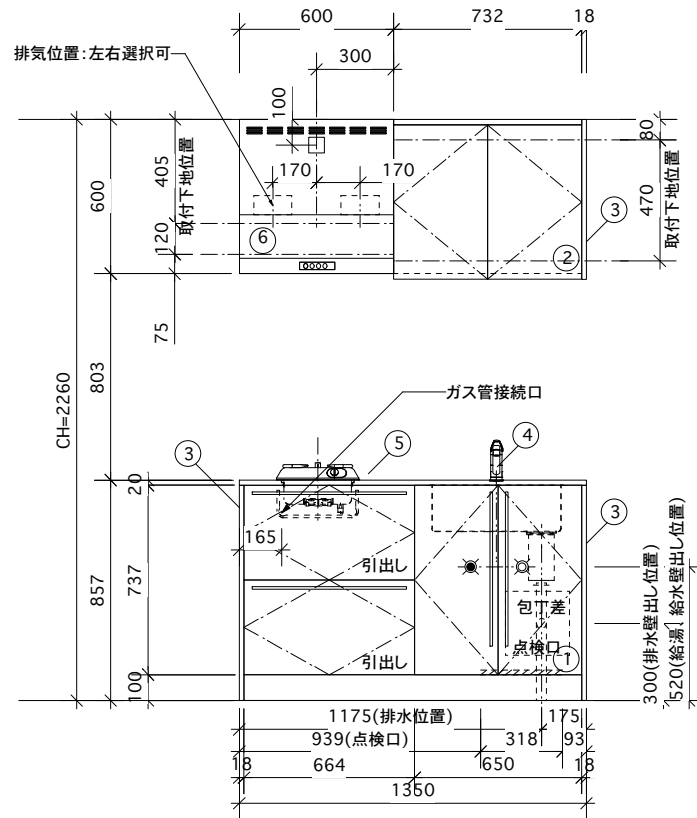

<カウンター開口申fMSゴシックb0li0lc128lp0;>

① ベースユニット	W=1350 カウンター:天然石 包丁差し付き
② 吊り戸棚	フード側、底板不燃仕上げ 耐震ラッチ付き
③ 化粧パネル	扉と同材
④ 水栓	シングルレバー混合水栓
⑤ 調理機器	1口ガスコンロ PKD-K21E パロマ
⑥ レンジフード	W600 シロココファン(白)(100V) XFL-60SI

※排気ダクトが後方、横方向抜きの場合はL型ダクトが必要です。(別売品)

¥fMS ゴシックb0li0lc128lp0;ボックス2箱

※(L/R):シンクの位置が向かって左側がL、向かって右側はR 趣はR仕様

Living box ¥Osakab0li0lc128lp0株式会社ピン クボックス	訂	1		4		MIO KITCHEN パレットシリーズ MO613S2G L/R-D-P□□	DATE	2014.11.21
	正	2		5			SCALE	1:20
		3		6		W1350・D600 人工大理石カウンター 2口ガスコンロ キッチン設備趣ハ	NO	P-29