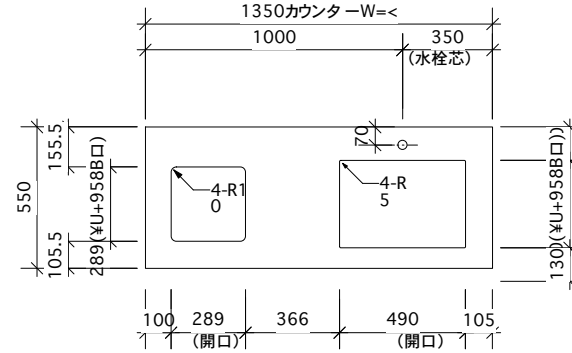

<カウンター開口申fMSゴシックb0li0lc128lp0;>

① ベースユニット	W=1350 カウンター:天然石 包丁差し付き
② 吊り戸棚	フード側、底板不燃仕上げ 耐震ラッチ付き
③ 化粧パネル	扉と同材
④ 水栓	シングルレバー混合水栓
⑤ 調理機器	1口ガスコンロ PKD-K21E パロマ
⑥ レンジフード	W600 シロココファン(白)(100V) XFL-60SI

※排気ダクトが後方、横方向抜きの場合はL型ダクトが必要です。(別売品)

¥fMS ゴシックb0li0lc128lp0;ボックス2箱

※(L/R):シンクの位置が向かって左側がL、向かって右側はR 趣はR仕様

Living box ¥Osakab0li0lc128lp0株式会社ピン クボックス	訂	1		4		MIO KITCHEN パレットシリーズ MO613S2G L/R-D-P□□	DATE	2014.11.21
	正	2		5			SCALE	1:20
		3		6		W1350・D600 人工大理石カウンター 2口ガスコンロ キッチン設備趣ハ	NO	P-29