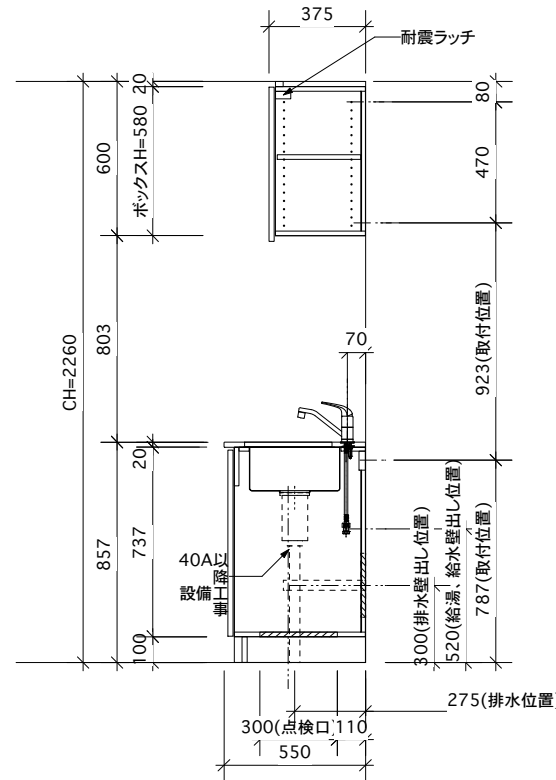

<カウンター開口申fMSゴシックb0li0lc128lp0;>

① ベースユニット	W=1350 カウンター:天然石 包丁差し付き
② 吊り戸棚	フード側、底板不燃仕上げ 耐震ラッチ付き
③ 化粧パネル	扉と同材
④ 水栓	シングルレバー混合水栓
⑤ 調理機器	1口ガスコンロ PKD-K21E パロマ
⑥ レンジフード	W600 シロココファン(白)(100V) XFL-60SI

※排気ダクトが後方、横方向抜きの場合はL型ダクトが必要です。(別売品)

¥fMS ゴシックb0li0lc128lp0;ボックス2箱

※(L/R):シンクの位置が向かって左側がL、向かって右側はR 趣はR仕様

Living box ¥Osakab0li0lc128lp0株式会社ピン クボックス	訂	1		4		MIO KITCHEN パレットシリーズ MO613S2G L/R-D-P□□	DATE	2014.11.21
	正	2		5			SCALE	1:20
		3		6		W1350・D600 人工大理石カウンター 2口ガスコンロ キッチン設備趣ハ	NO	P-29