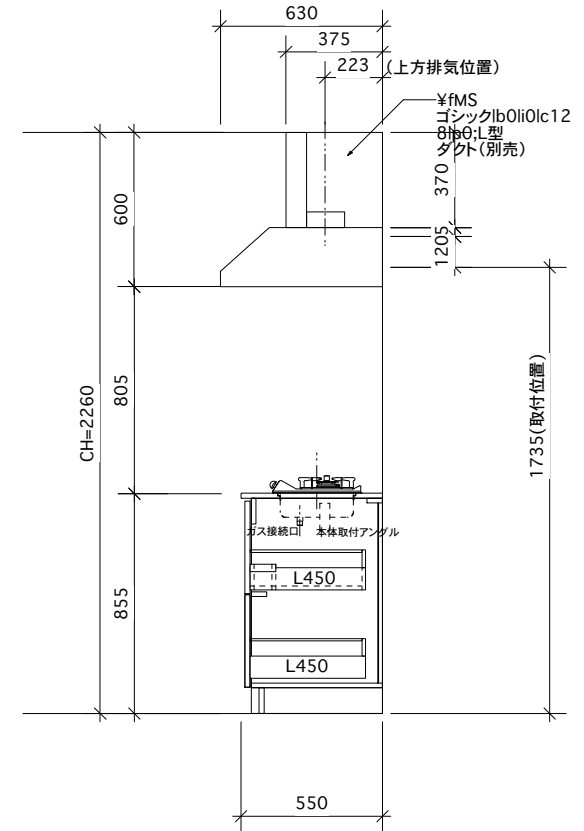

<カウンター開口申fMSゴシックb0li0lc128lp0;>

① ベースユニット	W=1350 カウンター:天然石 包丁差し付き
② 吊り戸棚	フード側、底板不燃仕上げ 耐震ラッチ付き
③ 化粧パネル	扉と同材
④ 水栓	シングルレバー混合水栓
⑤ 調理機器	1口ガスコンロ PKD-K21E パロマ
⑥ レンジフード	W600 シロココファン(白)(100V) XFL-60SI

※排気ダクトが後方、横方向抜きの場合はL型ダクトが必要です。(別売品)

¥fMS ゴシックb0li0lc128lp0;ボックス2箱

※(L/R):シンクの位置が向かって左側がL、向かって右側はR 趣はR仕様

Living box ¥Osakab0li0lc128lp0株式会社ピン クボックス	訂	1		4		MIO KITCHEN パレットシリーズ MO613S2G L/R-D-P□□	DATE	2014.11.21
	正	2		5			SCALE	1:20
		3		6		W1350・D600 人工大理石カウンター 2口ガスコンロ キッチン設備趣ハ	NO	P-29