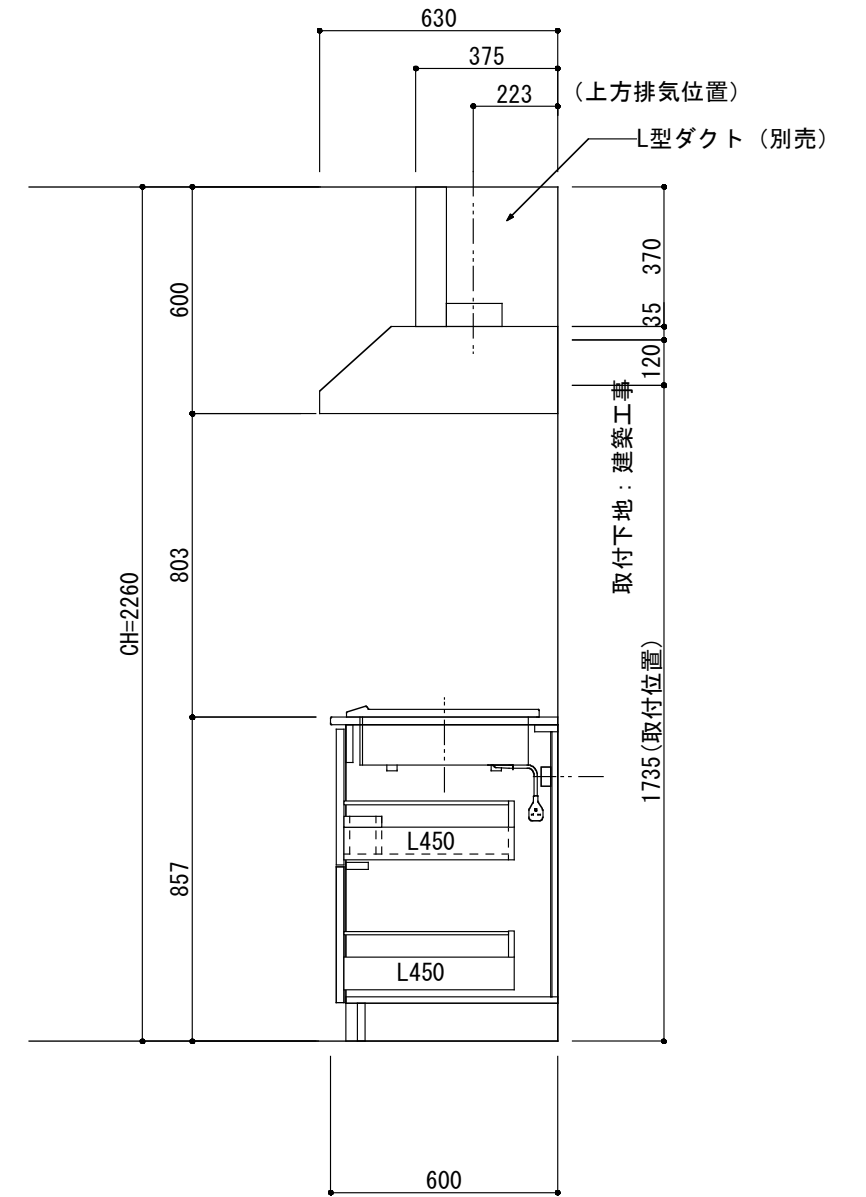

<カウンター開口図>

① ベースユニット	W=1200 カウンター：天然石 包丁差し付き
② 吊り戸棚	フード側、底板不燃仕上げ 耐震ラッチ付き
③ 化粧パネル	扉と同材
④ 水栓	シングルレバー混合水栓
⑤ 調理機器	(IH+ラジエント)2口型IHクッキングヒーター SIH-C224A(200V) 三化工業
⑥ レンジフード	W600 シロッコファン(白)(100V) XFL-60SI

※排気ダクトが後方、横方向抜きの場合はL型ダクトが必要です。(別売品)

ボックス2箱

※ (L/R) : シンクの位置が向かって左側がL、向かって右側はR 図面はR仕様

Living box 株式会社 リビングボックス	訂	1		4		MIO KITCHEN	パレットシリーズ	MO612S2E L/R-T-P□□	DATE	2014.11.21
	正	2		5		W1200・D600	天然石カウンター	2口IHヒーター	SCALE	1:20
		3		6				キッチン設備図面	NO	P-22