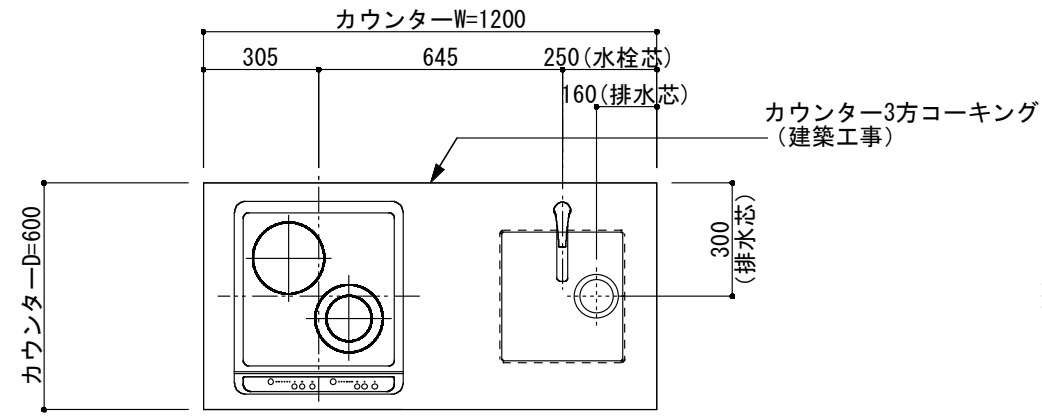

<カウンター開口図>

① ベースユニット	W=1200 カウンター：天然石 包丁差し付き
② 吊り戸棚	フード側、底板不燃仕上げ 耐震ラッチ付き
③ 化粧パネル	扉と同材
④ 水栓	シングルレバー混合水栓
⑤ 調理機器	(IH+ラジエント)2口型IHクッキングヒーター SIH-C224A(200V) 三化工業
⑥ レンジフード	W600 シロッコファン(白)(100V) XFL-60SI

※排気ダクトが後方、横方向抜きの場合はL型ダクトが必要です。(別売品)

ボックス2箱

※ (L/R) : シンクの位置が向かって左側がL、向かって右側はR 図面はR仕様

Living box 株式会社 リビングボックス	訂	1		4		MIO KITCHEN	パレットシリーズ	MO612S2E L/R-T-P□□	DATE	2014.11.21
	正	2		5		W1200・D600	天然石カウンター	2口IHヒーター	SCALE	1:20
		3		6				キッチン設備図面	NO	P-22