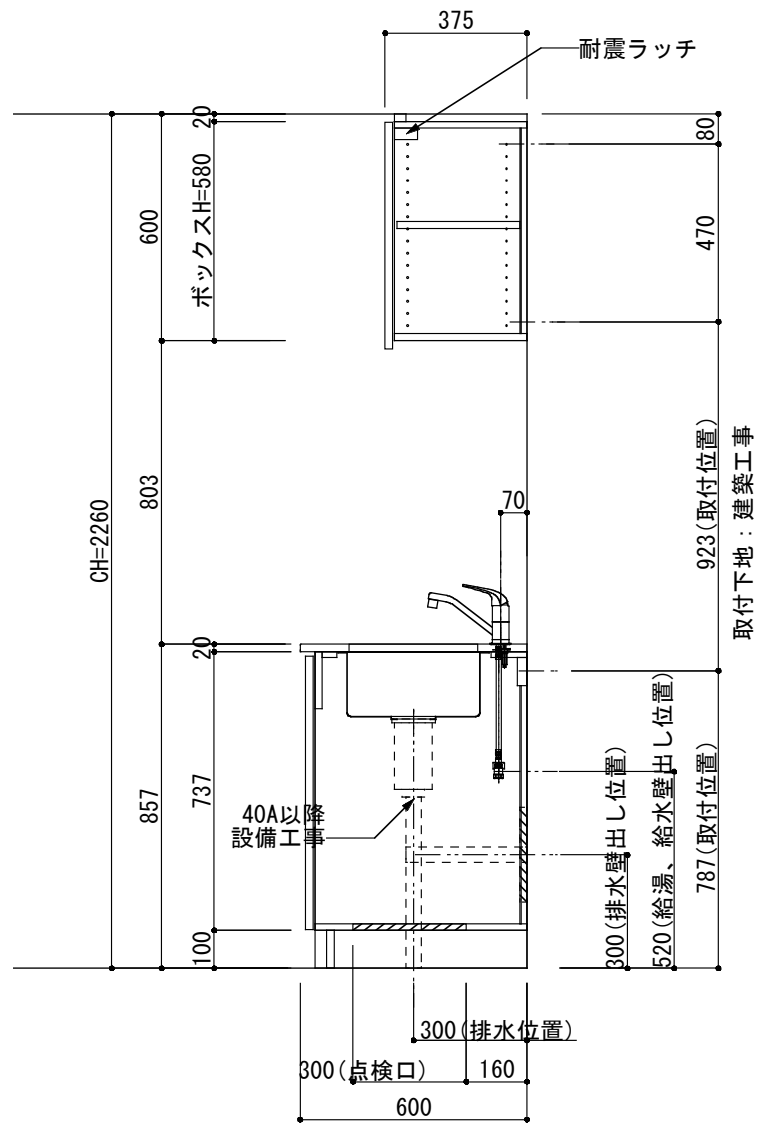

<カウンター開口図>

① ベースユニット	W=1200 カウンター：天然石 包丁差し付き
② 吊り戸棚	フード側、底板不燃仕上げ 耐震ラッチ付き
③ 化粧パネル	扉と同材
④ 水栓	シングルレバー混合水栓
⑤ 調理機器	(IH+ラジエント)2口型IHクッキングヒーター SIH-C224A(200V) 三化工業
⑥ レンジフード	W600 シロッコファン(白)(100V) XFL-60SI

※排気ダクトが後方、横方向抜きの場合はL型ダクトが必要です。(別売品)

ボックス2箱

※ (L/R) : シンクの位置が向かって左側がL、向かって右側はR 図面はR仕様

Living box 株式会社 リビングボックス	訂	1		4		MIO KITCHEN	パレットシリーズ	MO612S2E L/R-T-P□□	DATE	2014.11.21
	正	2		5		W1200・D600	天然石カウンター	2口IHヒーター	SCALE	1:20
		3		6				キッチン設備図面	NO	P-22