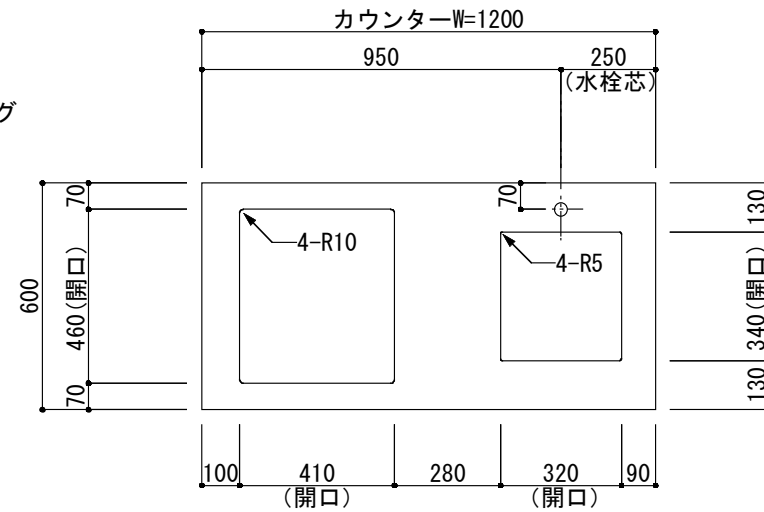

<カウンター開口図>

① ベースユニット	W=1200 カウンター：天然石 包丁差し付き
② 吊り戸棚	フード側、底板不燃仕上げ 耐震ラッチ付き
③ 化粧パネル	扉と同材
④ 水栓	シングルレバー混合水栓
⑤ 調理機器	(IH+ラジエント)2口型IHクッキングヒーター SIH-C224A(200V) 三化工業
⑥ レンジフード	W600 シロッコファン(白)(100V) XFL-60SI

※排気ダクトが後方、横方向抜きの場合はL型ダクトが必要です。(別売品)

ボックス2箱

※ (L/R) : シンクの位置が向かって左側がL、向かって右側はR 図面はR仕様

Living box 株式会社 リビングボックス	訂	1		4		MIO KITCHEN	パレットシリーズ	MO612S2E L/R-T-P□□	DATE	2014.11.21
	正	2		5		W1200・D600	天然石カウンター	2口IHヒーター	SCALE	1:20
		3		6				キッチン設備図面	NO	P-22