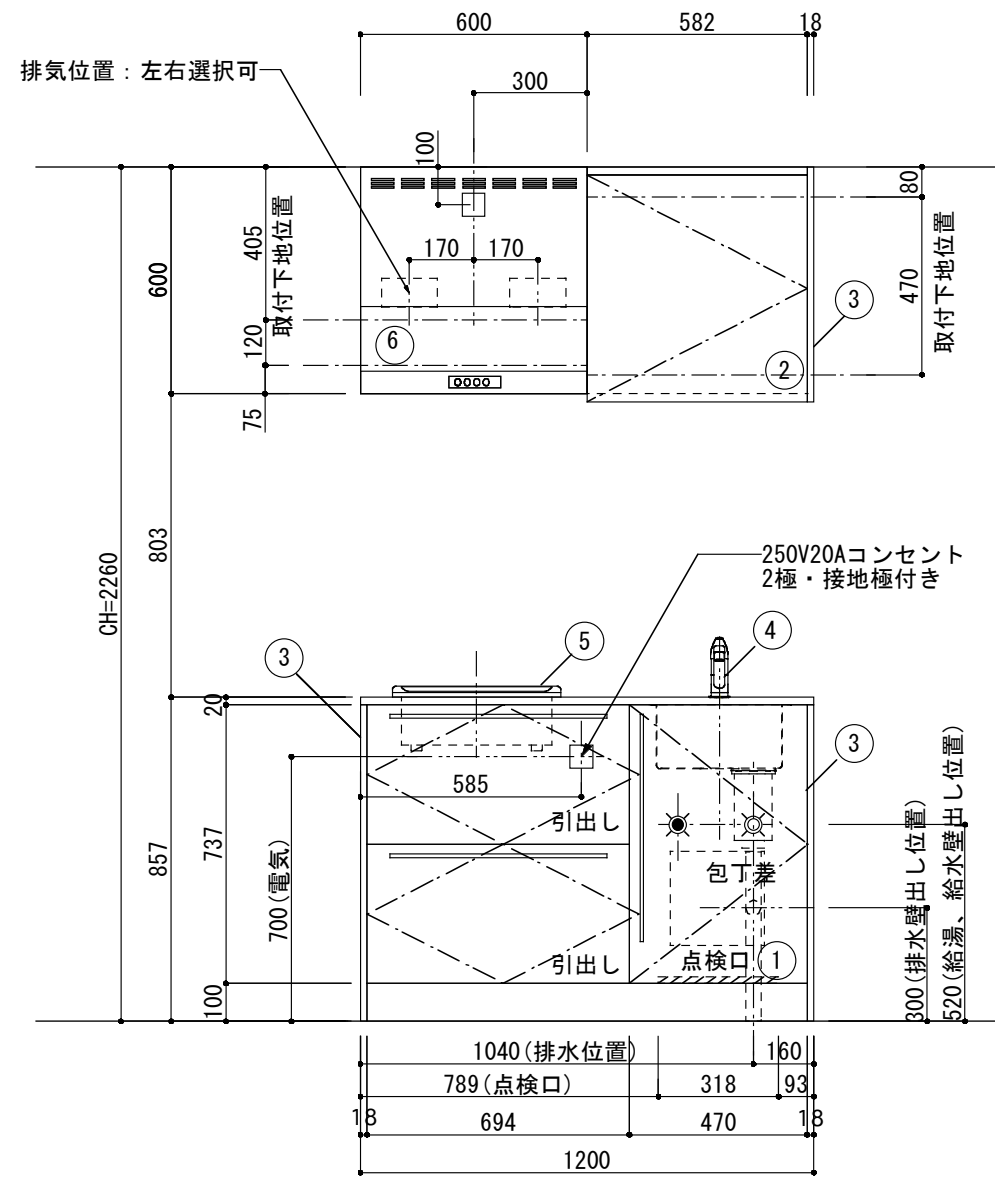

<カウンター開口図>

① ベースユニット	W=1200 カウンター：天然石 包丁差し付き
② 吊り戸棚	フード側、底板不燃仕上げ 耐震ラッチ付き
③ 化粧パネル	扉と同材
④ 水栓	シングルレバー混合水栓
⑤ 調理機器	(IH+ラジエント)2口型IHクッキングヒーター SIH-C224A(200V) 三化工業
⑥ レンジフード	W600 シロッコファン(白)(100V) XFL-60SI

※排気ダクトが後方、横方向抜きの場合はL型ダクトが必要です。(別売品)

ボックス2箱

※ (L/R) : シンクの位置が向かって左側がL、向かって右側はR 図面はR仕様

Living box 株式会社 リビングボックス	訂	1		4		MIO KITCHEN	パレットシリーズ	MO612S2E L/R-T-P□□	DATE	2014.11.21
	正	2		5		W1200・D600	天然石カウンター	2口IHヒーター	SCALE	1:20
		3		6				キッチン設備図面	NO	P-22