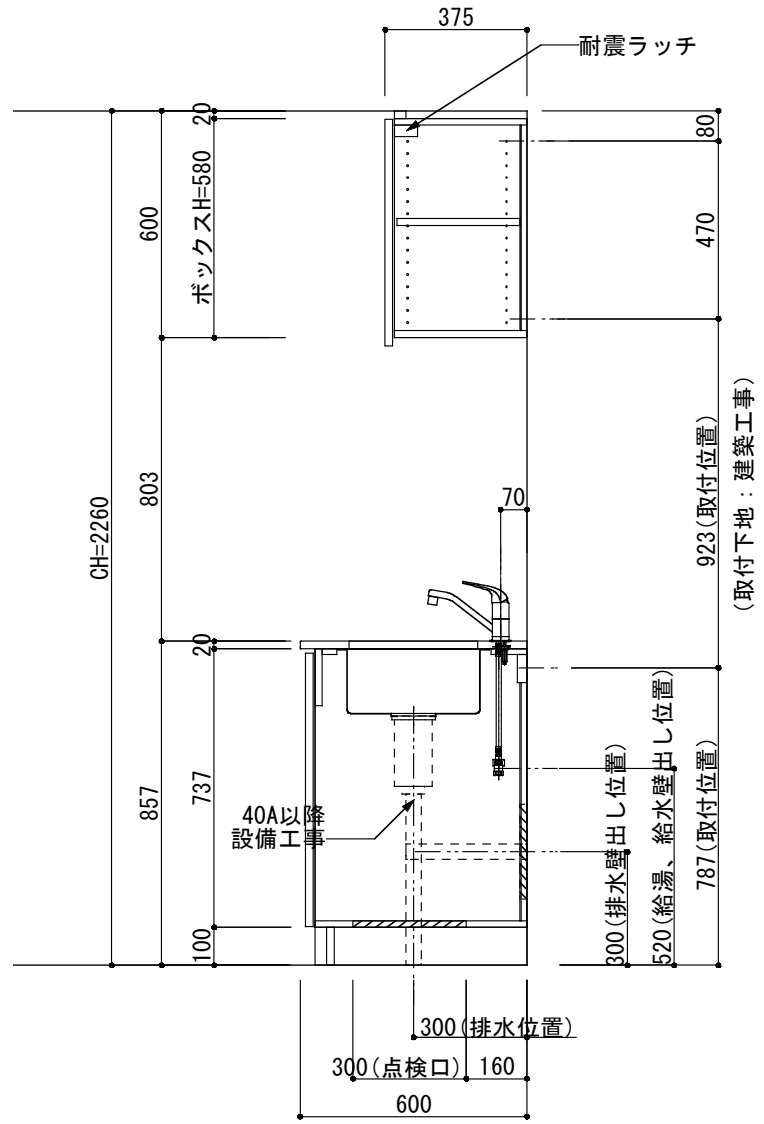

<カウンター開口図>

① ベースユニット	W=1200 カウンター：天然石 包丁差し付き
② 吊り戸棚	フード側、底板不燃仕上げ 耐震ラッチ付き
③ 化粧パネル	扉と同材
④ 水栓	シングルレバー混合水栓
⑤ 調理機器	2口ビルトインコンロ PKD-K21E パロマ
⑥ レンジフード	W600 シロッコファン(白)(100V) XFL-60SI

※排気ダクトが後方、横方向抜きの場合はL型ダクトが必要です。(別売品)

ボックス2箱

※ (L/R) : シンクの位置が向かって左側がL、向かって右側はR 図面はR仕様

Living box 株式会社 リビングボックス	訂	1		4		MIO KITCHEN	パレットシリーズ	MO612S2G	L/R-T-P□□	DATE	2014. 11. 21
	正	2		5		W1200・D600	天然石カウンター	2口ガスコンロ	キッチン設備図面	SCALE	1 : 20
		3		6						NO	P-21