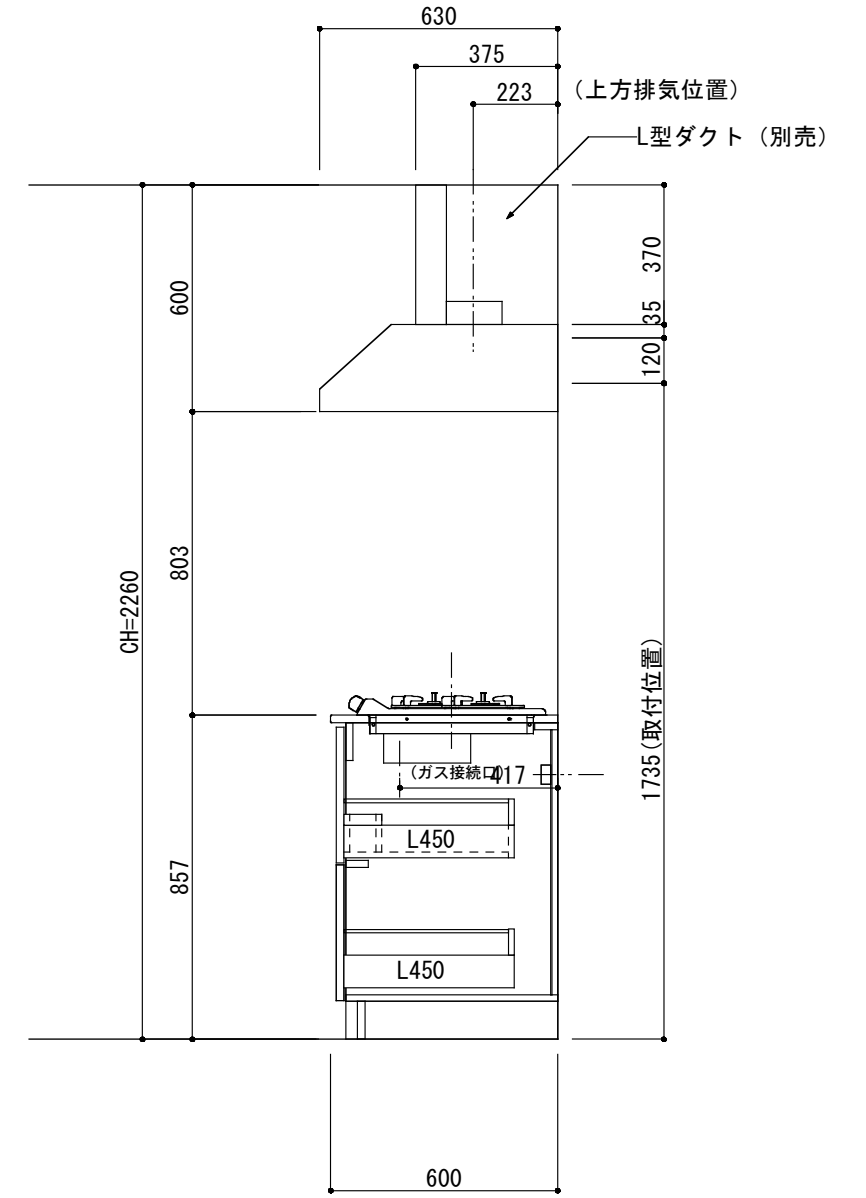

<カウンター開口図>

① ベースユニット	W=1200 カウンター：天然石 包丁差し付き
② 吊り戸棚	フード側、底板不燃仕上げ 耐震ラッチ付き
③ 化粧パネル	扉と同材
④ 水栓	シングルレバー混合水栓
⑤ 調理機器	2口ビルトインコンロ PKD-K21E パロマ
⑥ レンジフード	W600 シロッコファン(白)(100V) XFL-60SI

※排気ダクトが後方、横方向抜きの場合はL型ダクトが必要です。(別売品)

ボックス2箱

※ (L/R) : シンクの位置が向かって左側がL、向かって右側はR 図面はR仕様

Living box 株式会社 リビングボックス	訂	1		4		MIO KITCHEN	パレットシリーズ	MO612S2G	L/R-T-P□□	DATE	2014. 11. 21
	正	2		5		W1200・D600	天然石カウンター	2口ガスコンロ	キッチン設備図面	SCALE	1 : 20
		3		6						NO	P-21