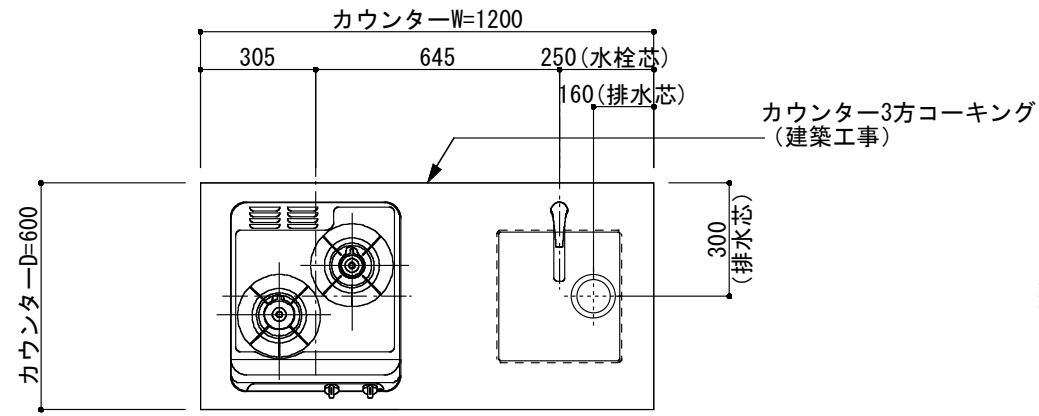

<カウンター開口図>

① ベースユニット	W=1200 カウンター：天然石 包丁差し付き
② 吊り戸棚	フード側、底板不燃仕上げ 耐震ラッチ付き
③ 化粧パネル	扉と同材
④ 水栓	シングルレバー混合水栓
⑤ 調理機器	2口ビルトインコンロ PKD-K21E パロマ
⑥ レンジフード	W600 シロッコファン(白)(100V) XFL-60SI

※排気ダクトが後方、横方向抜きの場合はL型ダクトが必要です。(別売品)

ボックス2箱

※ (L/R) : シンクの位置が向かって左側がL、向かって右側はR 図面はR仕様

Living box 株式会社 リビングボックス	訂	1		4		MIO KITCHEN	パレットシリーズ	MO612S2G	L/R-T-P□□	DATE	2014. 11. 21
	正	2		5		W1200・D600	天然石カウンター	2口ガスコンロ	キッチン設備図面	SCALE	1 : 20
		3		6						NO	P-21