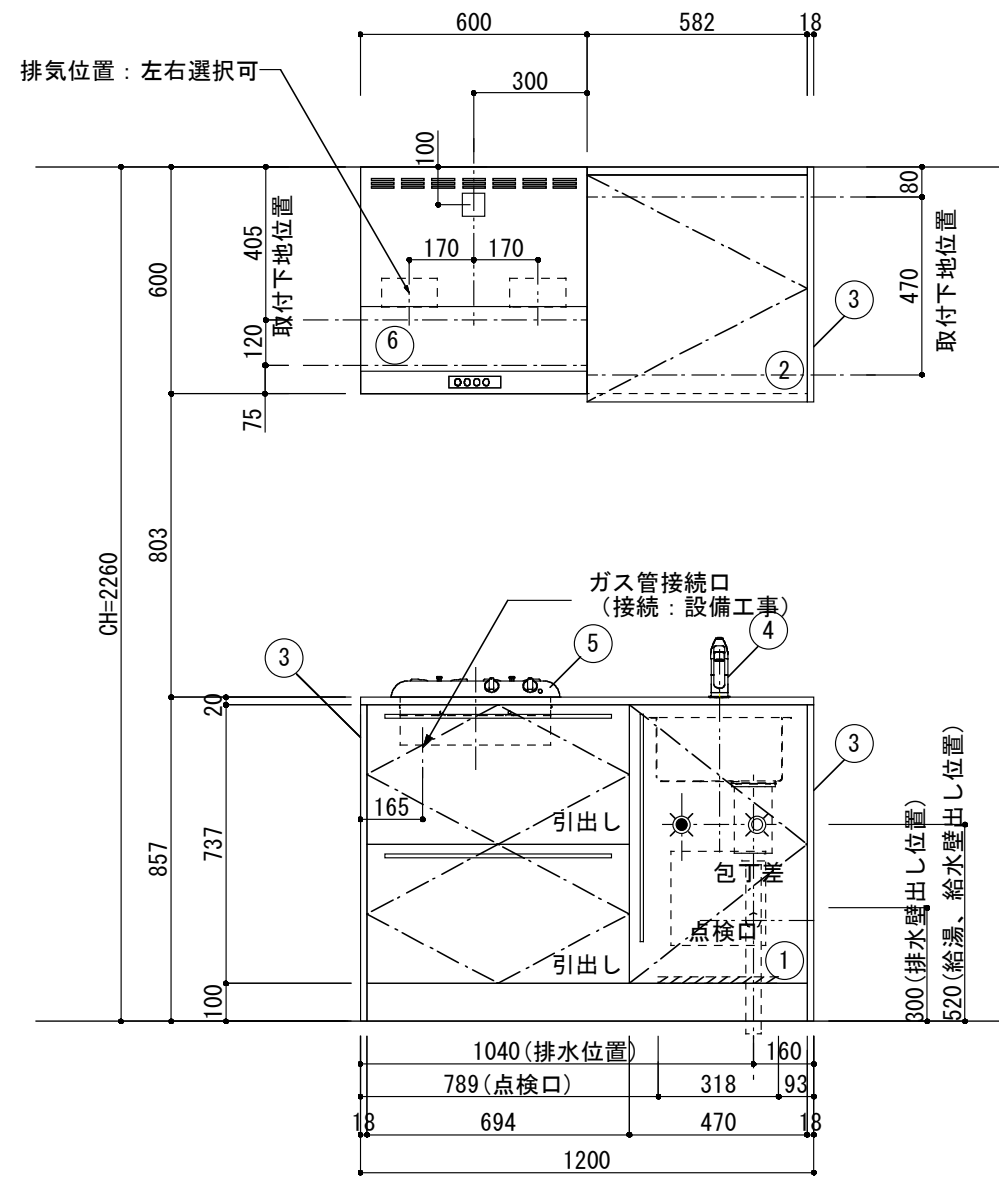

<カウンター開口図>

① ベースユニット	W=1200 カウンター：天然石 包丁差し付き
② 吊り戸棚	フード側、底板不燃仕上げ 耐震ラッチ付き
③ 化粧パネル	扉と同材
④ 水栓	シングルレバー混合水栓
⑤ 調理機器	2口ビルトインコンロ PKD-K21E パロマ
⑥ レンジフード	W600 シロッコファン(白)(100V) XFL-60SI

※排気ダクトが後方、横方向抜きの場合はL型ダクトが必要です。(別売品)

ボックス2箱

※ (L/R) : シンクの位置が向かって左側がL、向かって右側はR 図面はR仕様

Living box 株式会社 リビングボックス	訂	1		4		MIO KITCHEN	パレットシリーズ	MO612S2G	L/R-T-P□□	DATE	2014. 11. 21
	正	2		5		W1200・D600	天然石カウンター	2口ガスコンロ	キッチン設備図面	SCALE	1 : 20
		3		6						NO	P-21