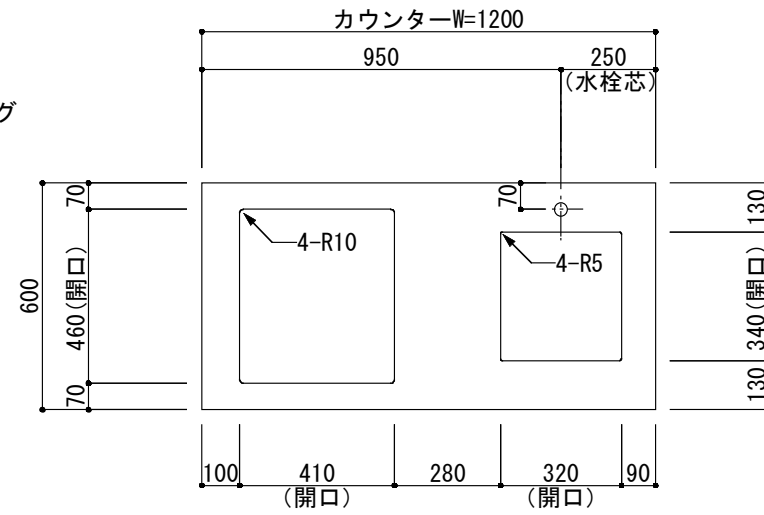

<カウンター開口図>

① ベースユニット	W=1200 カウンター：天然石 包丁差し付き
② 吊り戸棚	フード側、底板不燃仕上げ 耐震ラッチ付き
③ 化粧パネル	扉と同材
④ 水栓	シングルレバー混合水栓
⑤ 調理機器	2口ビルトインコンロ PKD-K21E パロマ
⑥ レンジフード	W600 シロッコファン(白)(100V) XFL-60SI

※排気ダクトが後方、横方向抜きの場合はL型ダクトが必要です。(別売品)

ボックス2箱

※ (L/R) : シンクの位置が向かって左側がL、向かって右側はR 図面はR仕様

Living box 株式会社 リビングボックス	訂	1		4		MIO KITCHEN	パレットシリーズ	MO612S2G	L/R-T-P□□	DATE	2014. 11. 21
	正	2		5		W1200・D600	天然石カウンター	2口ガスコンロ	キッチン設備図面	SCALE	1 : 20
		3		6						NO	P-21