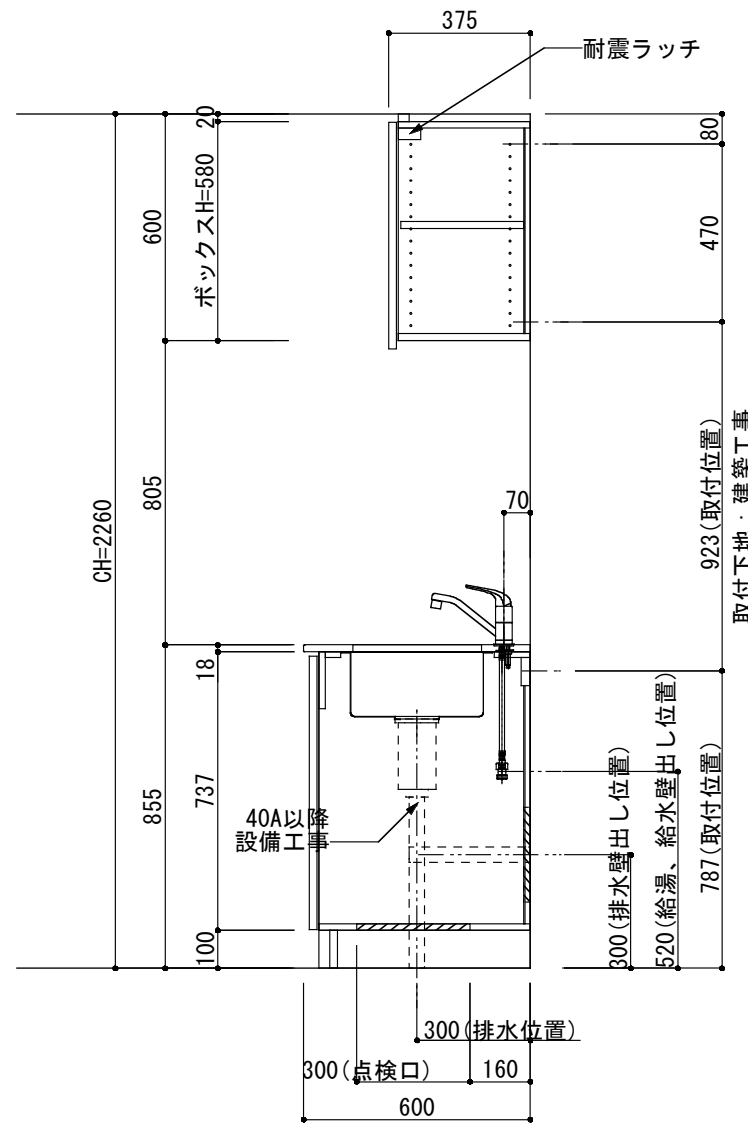

① ベースユニット	W=1200 カウンター：人工大理石 包丁差し付き
② 吊り戸棚	フード側、底板不燃仕上げ 耐震ラッチ付き
③ 化粧パネル	扉と同材
④ 水栓	シングルレバー混合水栓
⑤ 調理機器	1口IHクッキングヒーター EC-711I(100V) ヒーテック
⑥ レンジフード	W600 シロッコファン(白)(100V) XFL-60SI

※排気ダクトが後方、横方向抜きの場合はL型ダクトが必要です。(別売品)

ボックス2箱

※ (L/R) : シンクの位置が向かって左側がL、向かって右側はR 図面はR仕様

Living box 株式会社 リビングボックス	訂	1		4		MIO KITCHEN	パレットシリーズ	MO612S1E L/R-D-P□□	DATE	2014.11.21
	正	2		5		W1200・D600	人工大理石カウンター	1口IHヒーター	SCALE	1 : 20
		3		6				キッチン設備図面	NO	P-18