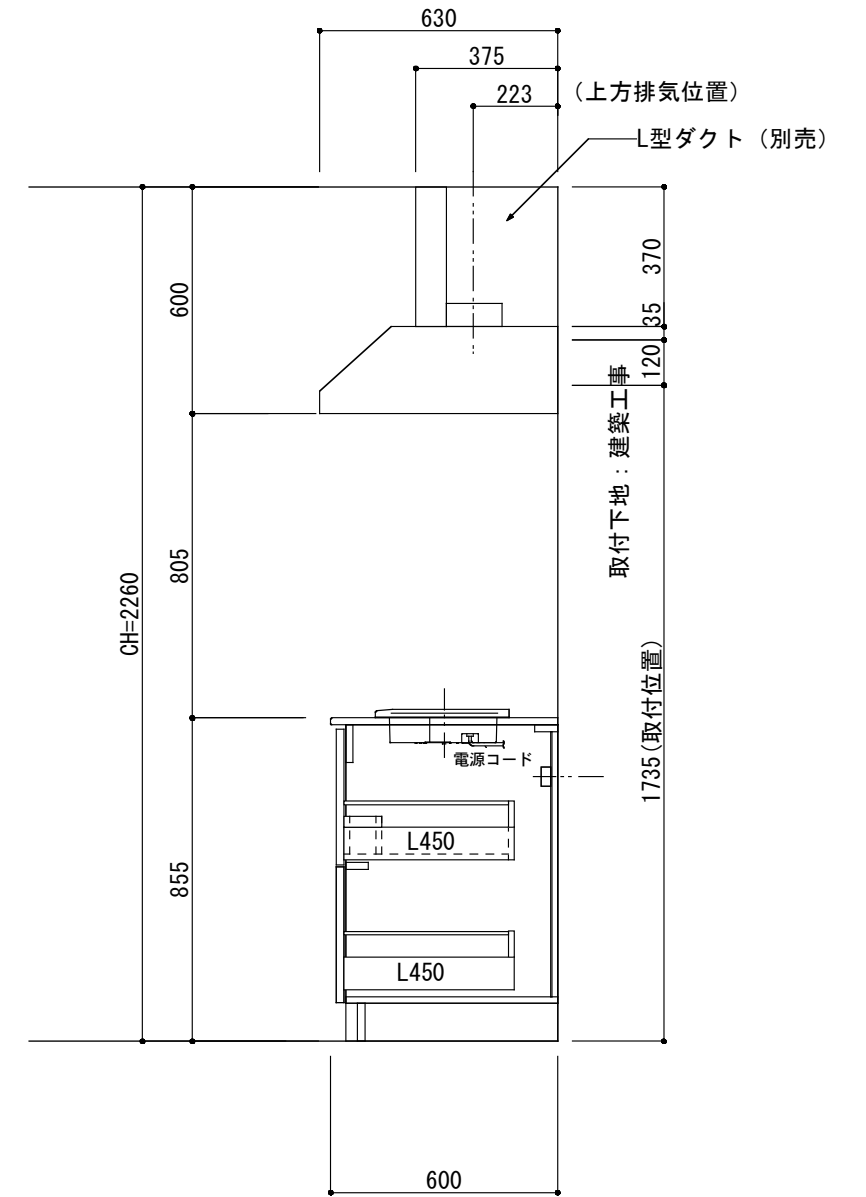

① ベースユニット	W=1200 カウンター：人工大理石 包丁差し付き
② 吊り戸棚	フード側、底板不燃仕上げ 耐震ラッチ付き
③ 化粧パネル	扉と同材
④ 水栓	シングルレバー混合水栓
⑤ 調理機器	1口IHクッキングヒーター EC-711I(100V) ヒーテック
⑥ レンジフード	W600 シロッコファン(白)(100V) XFL-60SI

※排気ダクトが後方、横方向抜きの場合はL型ダクトが必要です。(別売品)

ボックス2箱

※ (L/R) : シンクの位置が向かって左側がL、向かって右側はR 図面はR仕様

Living box 株式会社 リビングボックス	訂	1		4		MIO KITCHEN	パレットシリーズ	MO612S1E L/R-D-P□□	DATE	2014.11.21
	正	2		5		W1200・D600	人工大理石カウンター	1口IHヒーター	SCALE	1 : 20
		3		6				キッチン設備図面	NO	P-18