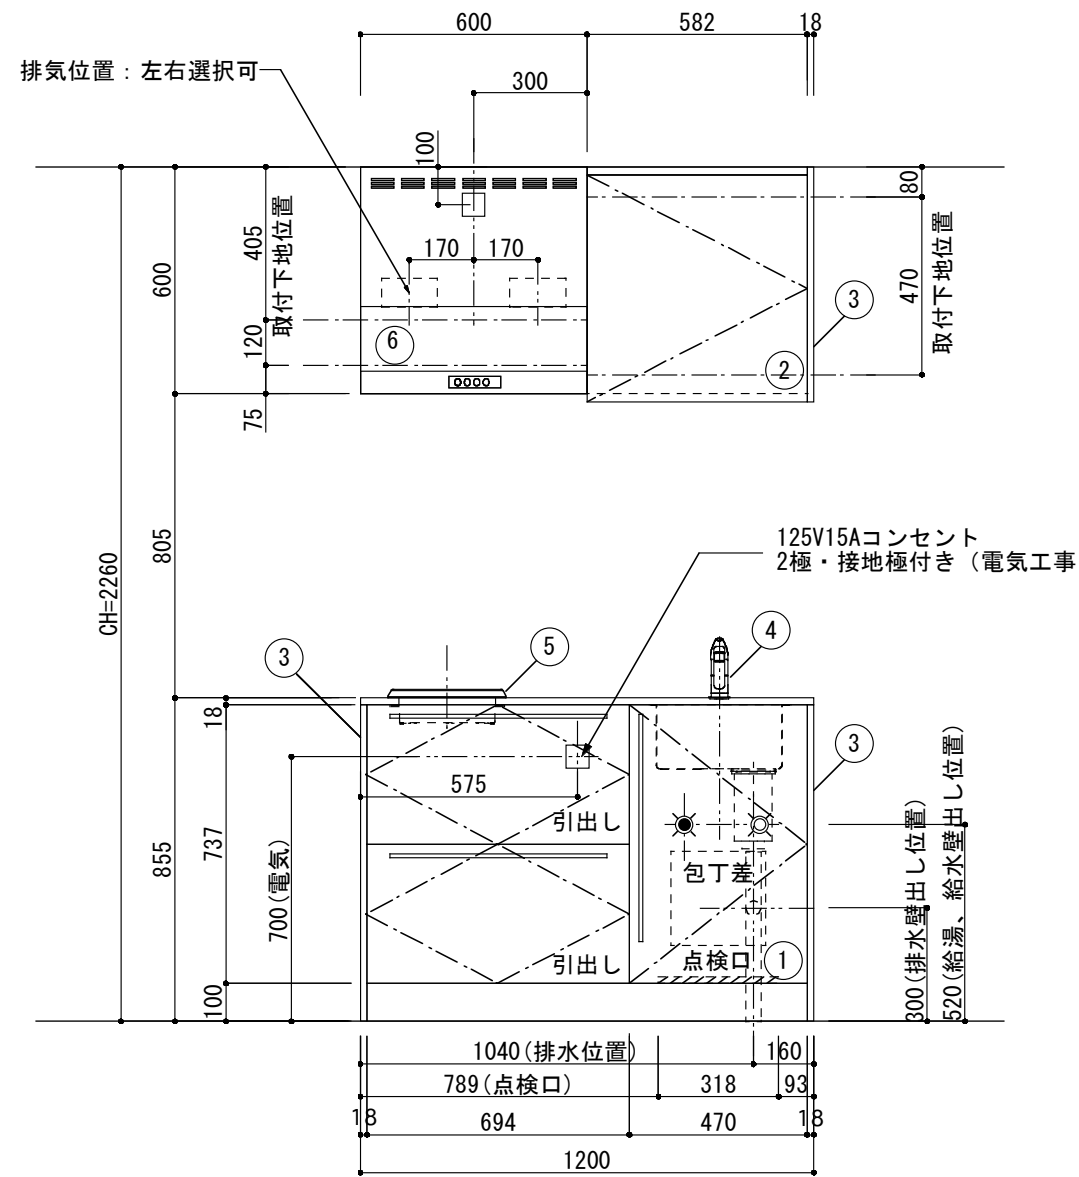

① ベースユニット	W=1200 カウンター：人工大理石 包丁差し付き
② 吊り戸棚	フード側、底板不燃仕上げ 耐震ラッチ付き
③ 化粧パネル	扉と同材
④ 水栓	シングルレバー混合水栓
⑤ 調理機器	1口IHクッキングヒーター EC-711I(100V) ヒーテック
⑥ レンジフード	W600 シロッコファン(白)(100V) XFL-60SI

※排気ダクトが後方、横方向抜きの場合はL型ダクトが必要です。(別売品)

ボックス2箱

※ (L/R) : シンクの位置が向かって左側がL、向かって右側はR 図面はR仕様

Living box 株式会社 リビングボックス	訂	1		4		MIO KITCHEN	パレットシリーズ	MO612S1E L/R-D-P□□	DATE	2014.11.21
	正	2		5		W1200・D600	人工大理石カウンター	1口IHヒーター	SCALE	1 : 20
		3		6				キッチン設備図面	NO	P-18