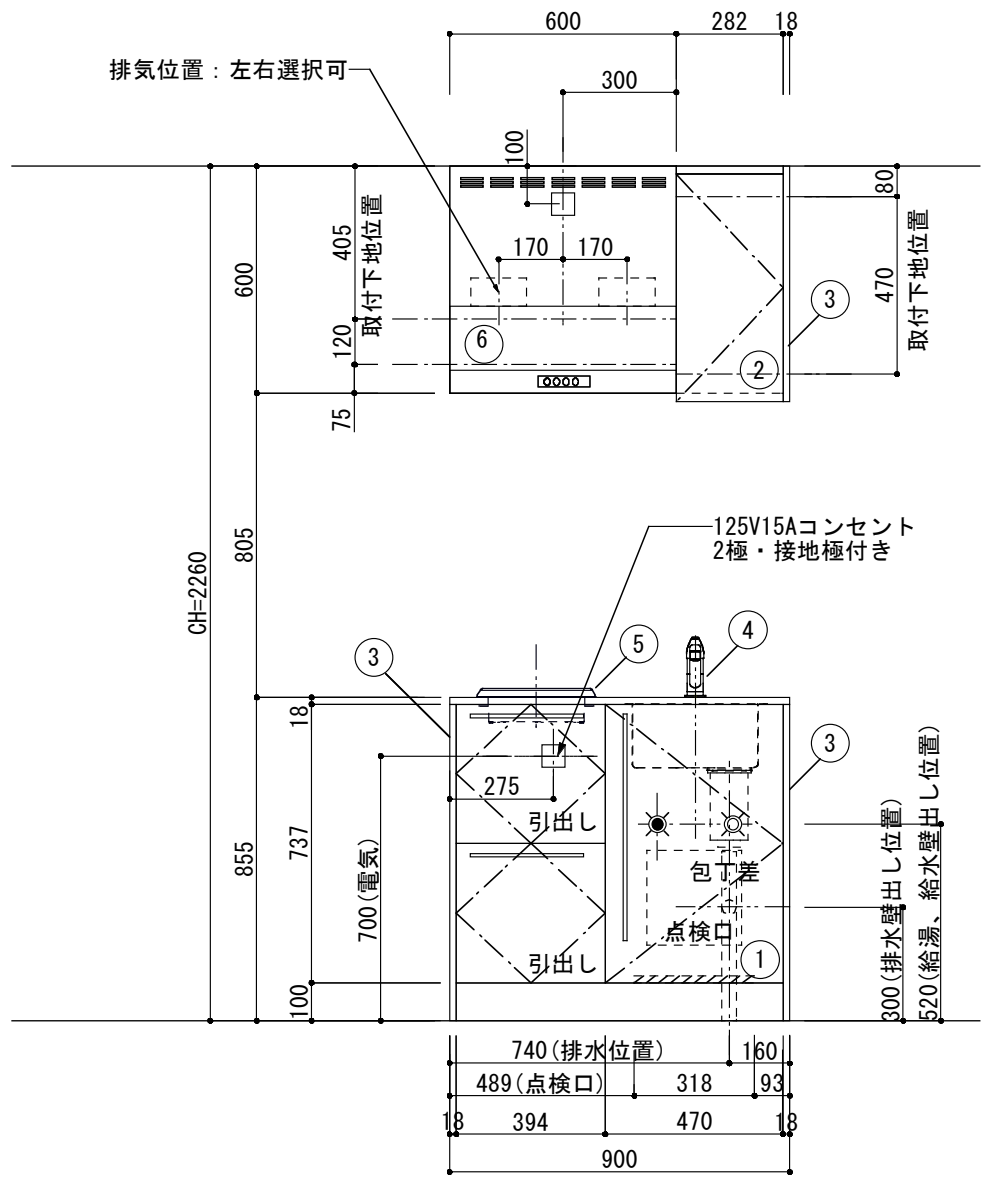

<カウンター開口図>

① ベースユニット	W=900 カウンター：人工大理石 包丁差し付き
② 吊り戸棚	フード側、底板不燃仕上げ 耐震ラッチ付き
③ 化粧パネル	扉と同材
④ 水栓	シングルレバー混合水栓
⑤ 調理機器	1口IHクッキングヒーター EC-711I(100V) ヒーテック
⑥ レンジフード	W600 シロッコファン(白)(100V) XFL-60SI

※排気ダクトが後方、横方向抜きの場合はL型ダクトが必要です。(別売品)

※ (L/R) : シンクの位置が向かって左側がL、向かって右側はR 図面はR仕様

Living box 株式会社 リビングボックス	訂	1		4		MIO KITCHEN パレットシリーズ MO609S1E L/R-D-P□□	DATE	2014. 11. 21
	正	2		5			SCALE	1 : 20
	3		6		W900・D600 人工大理石カウンター 1口IHヒーター キッチン設備図面		NO	P-12