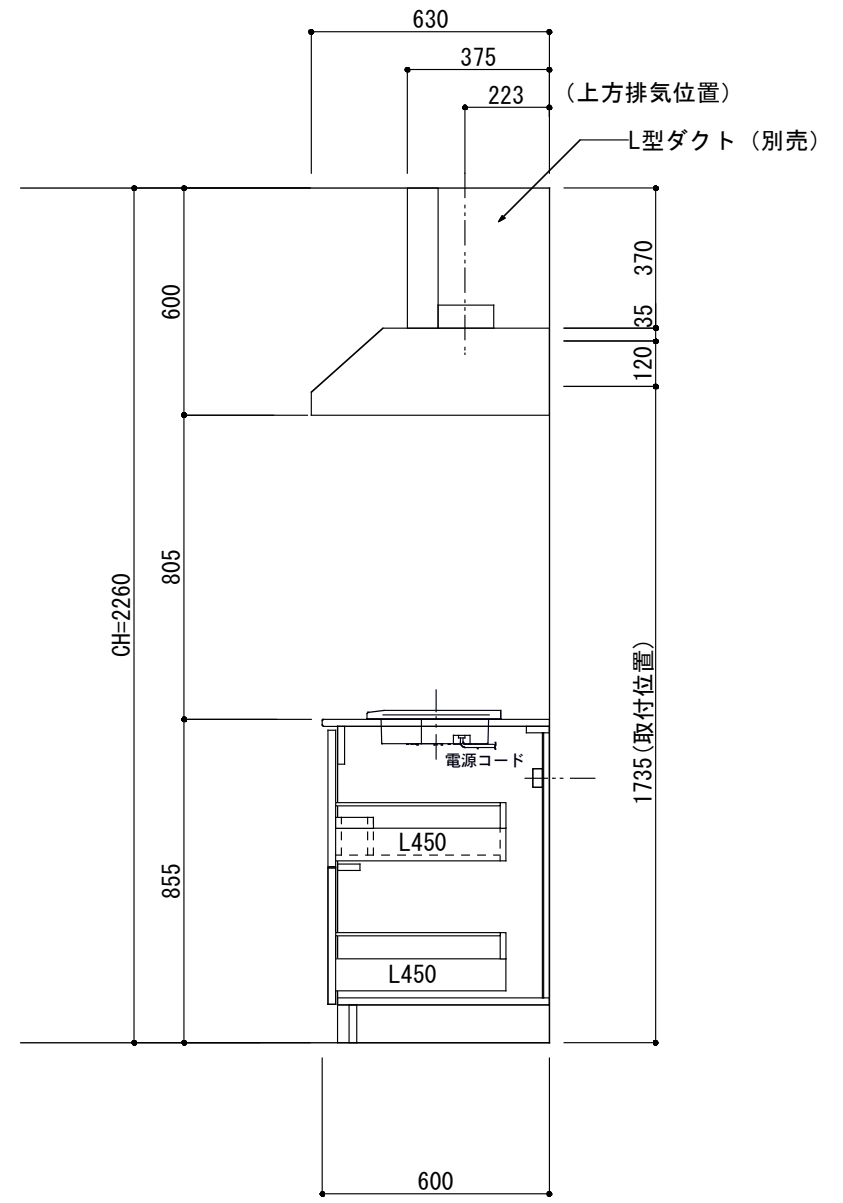

<カウンター開口図>

① ベースユニット	W=900 カウンター：人工大理石 包丁差し付き
② 吊り戸棚	フード側、底板不燃仕上げ 耐震ラッチ付き
③ 化粧パネル	扉と同材
④ 水栓	シングルレバー混合水栓
⑤ 調理機器	1口IHクッキングヒーター EC-711I(100V) ヒーテック
⑥ レンジフード	W600 シロッコファン(白)(100V) XFL-60SI

※排気ダクトが後方、横方向抜きの場合はL型ダクトが必要です。(別売品)

※ (L/R) : シンクの位置が向かって左側がL、向かって右側はR 図面はR仕様

Living box 株式会社 リビングボックス	訂	1		4		MIO KITCHEN パレットシリーズ MO609S1E L/R-D-P□□	DATE	2014. 11. 21
	正	2		5			SCALE	1 : 20
	3		6		W900・D600 人工大理石カウンター 1口IHヒーター キッチン設備図面		NO	P-12