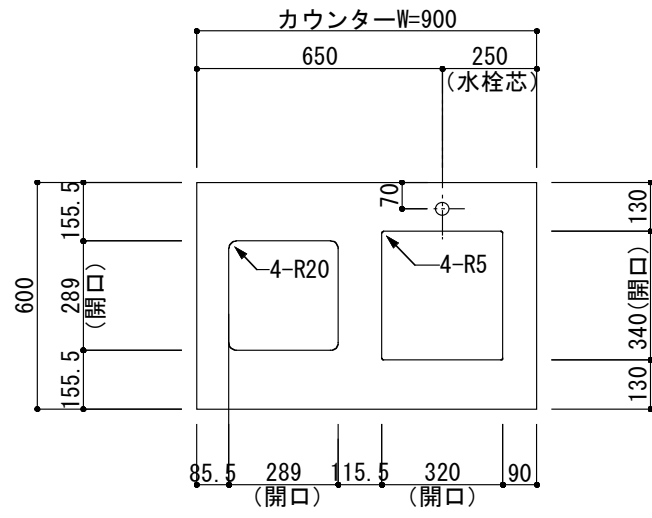

<カウンター開口図>

① ベースユニット	W=900 カウンター：人工大理石 包丁差し付き
② 吊り戸棚	フード側、底板不燃仕上げ 耐震ラッチ付き
③ 化粧パネル	扉と同材
④ 水栓	シングルレバー混合水栓
⑤ 調理機器	1口IHクッキングヒーター EC-711I(100V) ヒーテック
⑥ レンジフード	W600 シロッコファン(白)(100V) XFL-60SI

※排気ダクトが後方、横方向抜きの場合はL型ダクトが必要です。(別売品)

※ (L/R) : シンクの位置が向かって左側がL、向かって右側はR 図面はR仕様

Living box 株式会社 リビングボックス	訂	1		4		MIO KITCHEN パレットシリーズ MO609S1E L/R-D-P□□	DATE	2014. 11. 21
	正	2		5			SCALE	1 : 20
	3		6		W900・D600 人工大理石カウンター 1口IHヒーター キッチン設備図面		NO	P-12