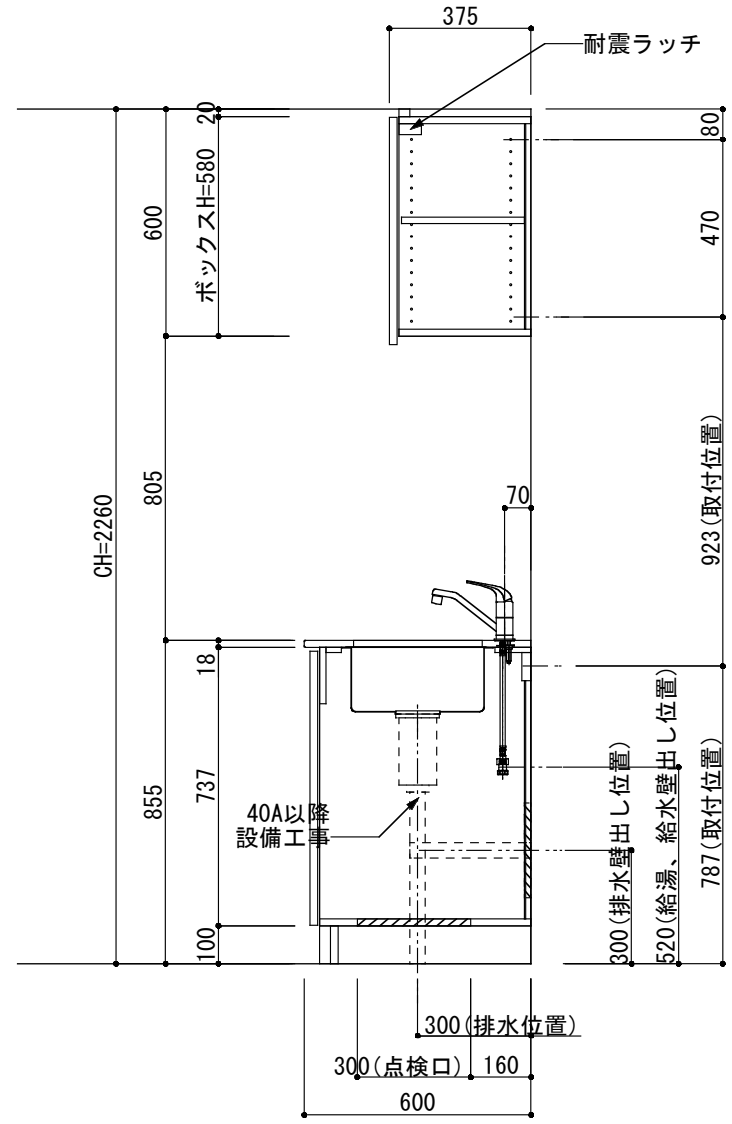

<カウンター開口図>

① ベースユニット	W=900 カウンター：人工大理石 包丁差し付き
② 吊り戸棚	フード側、底板不燃仕上げ 耐震ラッチ付き
③ 化粧パネル	扉と同材
④ 水栓	シングルレバー混合水栓
⑤ 調理機器	1口IHクッキングヒーター EC-711I(100V) ヒーテック
⑥ レンジフード	W600 シロッコファン(白)(100V) XFL-60SI

※排気ダクトが後方、横方向抜きの場合はL型ダクトが必要です。(別売品)

※ (L/R) : シンクの位置が向かって左側がL、向かって右側はR 図面はR仕様

Living box 株式会社 リビングボックス	訂	1		4		MIO KITCHEN パレットシリーズ MO609S1E L/R-D-P□□	DATE	2014. 11. 21
	正	2		5			SCALE	1 : 20
	3		6		W900・D600 人工大理石カウンター 1口IHヒーター キッチン設備図面		NO	P-12