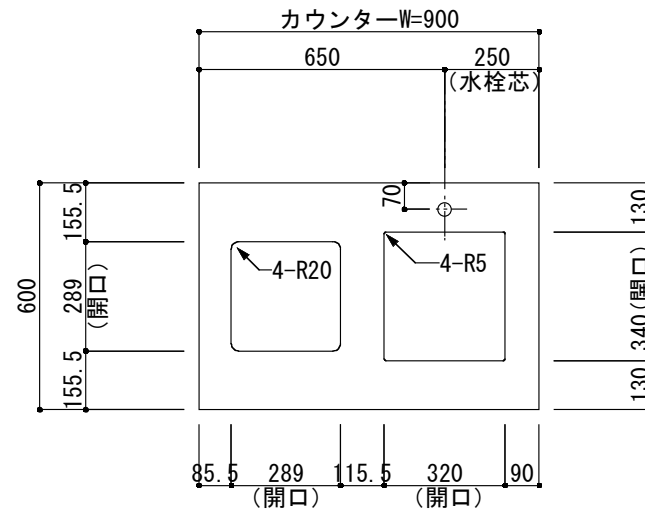

<カウンター開口図>

① ベースユニット	W=900 カウンター：人工大理石 包丁差し付き
② 吊り戸棚	フード側、底板不燃仕上げ 耐震ラッチ付き
③ 化粧パネル	扉と同材
④ 水栓	シングルレバー混合水栓
⑤ 調理機器	1口ビルトインコンロ DC1003SA ハーマン
⑥ レンジフード	W600 シロッコファン(白)(100V) XFL-60SI

※排気ダクトが後方、横方向抜きの場合はL型ダクトが必要です。(別売品)

ボックス2箱

※ (L/R) : シンクの位置が向かって左側がL、向かって右側はR 図面はR仕様

Living box 株式会社 リビングボックス	訂	1		4		MIO KITCHEN パレットシリーズ MO609S1G L/R-D-P□□	DATE	2014.11.21
	正	2		5			SCALE	1:20
	3		6		W900・D600 人工大理石カウンター 1口ガスコンロ キッチン設備図面		NO	P-11