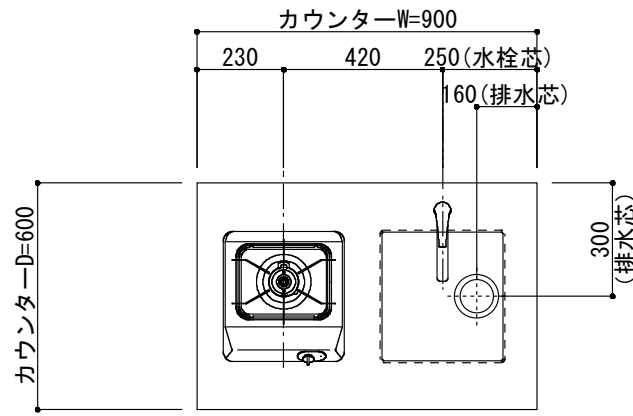

<カウンター開口図>

① ベースユニット	W=900 カウンター：人工大理石 包丁差し付き
② 吊り戸棚	フード側、底板不燃仕上げ 耐震ラッチ付き
③ 化粧パネル	扉と同材
④ 水栓	シングルレバー混合水栓
⑤ 調理機器	1口ビルトインコンロ DC1003SA ハーマン
⑥ レンジフード	W600 シロッコファン(白)(100V) XFL-60SI

※排気ダクトが後方、横方向抜きの場合はL型ダクトが必要です。(別売品)

ボックス2箱

※ (L/R) : シンクの位置が向かって左側がL、向かって右側はR 図面はR仕様

Living box 株式会社 リビングボックス	訂	1		4		MIO KITCHEN パレットシリーズ MO609S1G L/R-D-P□□	DATE	2014.11.21
	正	2		5			SCALE	1:20
	3		6		W900・D600 人工大理石カウンター 1口ガスコンロ キッチン設備図面		NO	P-11