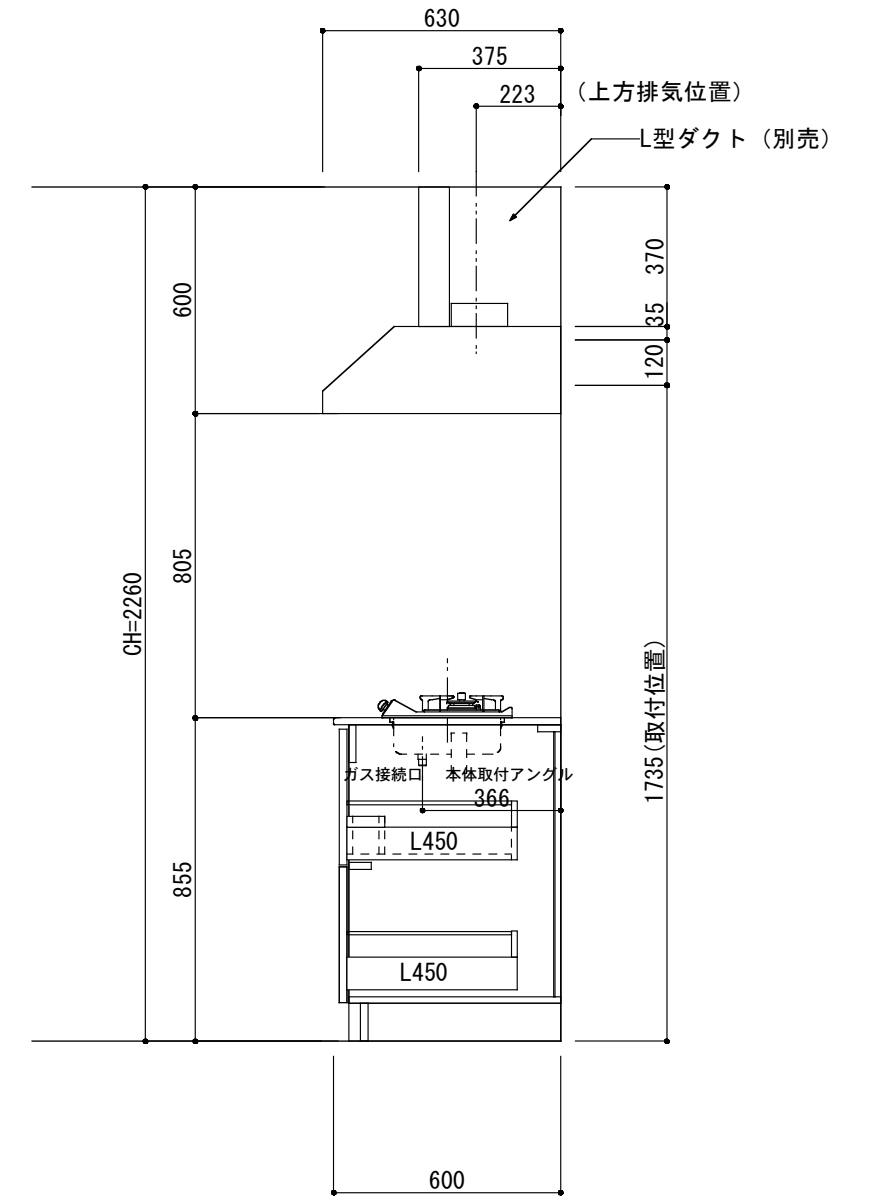

<カウンター開口図>

① ベースユニット	W=900 カウンター：人工大理石 包丁差し付き
② 吊り戸棚	フード側、底板不燃仕上げ 耐震ラッチ付き
③ 化粧パネル	扉と同材
④ 水栓	シングルレバー混合水栓
⑤ 調理機器	1口ビルトインコンロ DC1003SA ハーマン
⑥ レンジフード	W600 シロッコファン(白)(100V) XFL-60SI

※排気ダクトが後方、横方向抜きの場合はL型ダクトが必要です。(別売品)

ボックス2箱

※ (L/R) : シンクの位置が向かって左側がL、向かって右側はR 図面はR仕様

Living box 株式会社 リビングボックス	訂	1		4		MIO KITCHEN パレットシリーズ MO609S1G L/R-D-P□□	DATE	2014.11.21
	正	2		5			SCALE	1:20
	3		6		W900・D600 人工大理石カウンター 1口ガスコンロ キッチン設備図面		NO	P-11