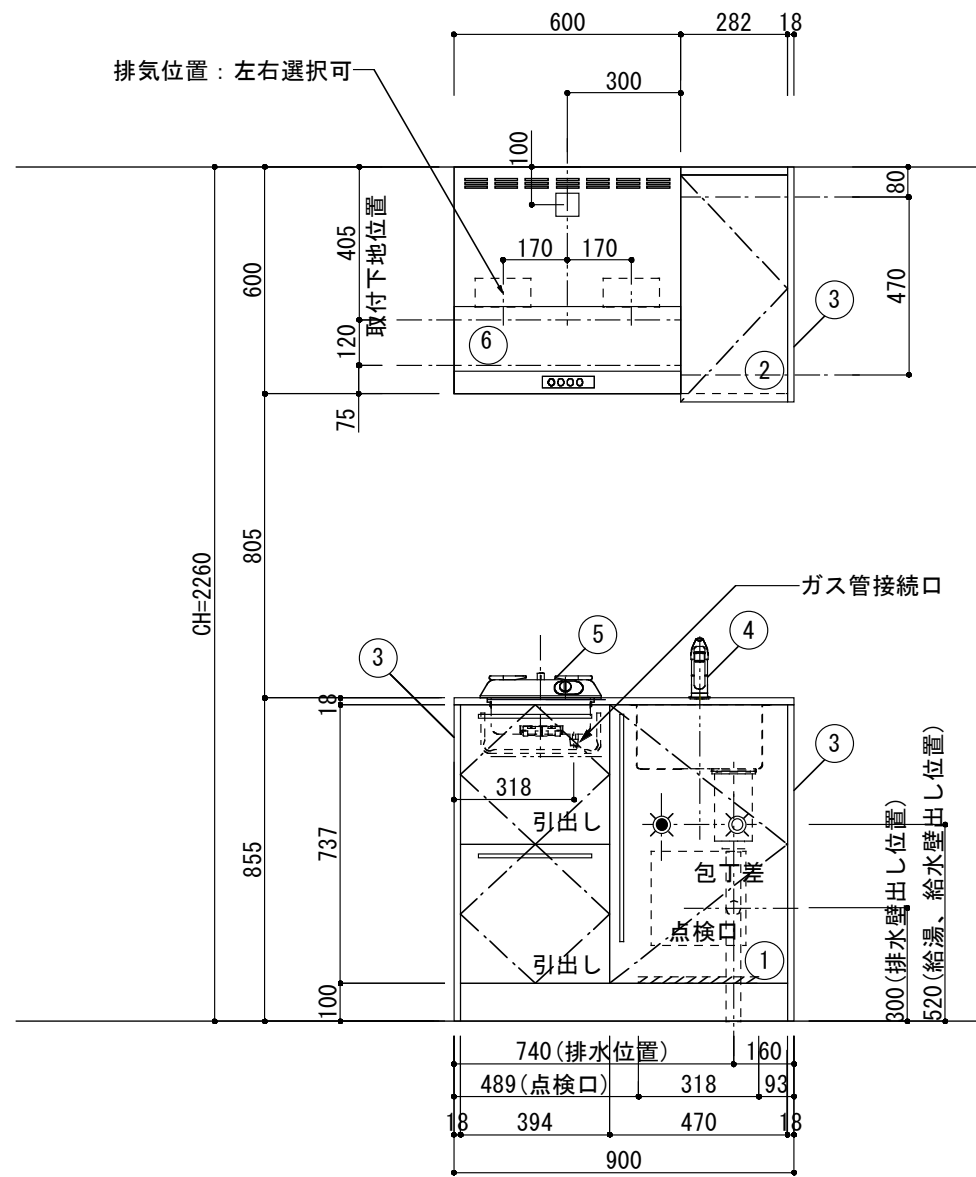

<カウンター開口図>

① ベースユニット	W=900 カウンター：人工大理石 包丁差し付き
② 吊り戸棚	フード側、底板不燃仕上げ 耐震ラッチ付き
③ 化粧パネル	扉と同材
④ 水栓	シングルレバー混合水栓
⑤ 調理機器	1口ビルトインコンロ DC1003SA ハーマン
⑥ レンジフード	W600 シロッコファン(白)(100V) XFL-60SI

※排気ダクトが後方、横方向抜きの場合はL型ダクトが必要です。(別売品)

ボックス2箱

※ (L/R) : シンクの位置が向かって左側がL、向かって右側はR 図面はR仕様

Living box 株式会社 リビングボックス	訂	1		4		MIO KITCHEN パレットシリーズ MO609S1G L/R-D-P□□	DATE	2014.11.21
	正	2		5			SCALE	1:20
	3		6		W900・D600 人工大理石カウンター 1口ガスコンロ キッチン設備図面		NO	P-11