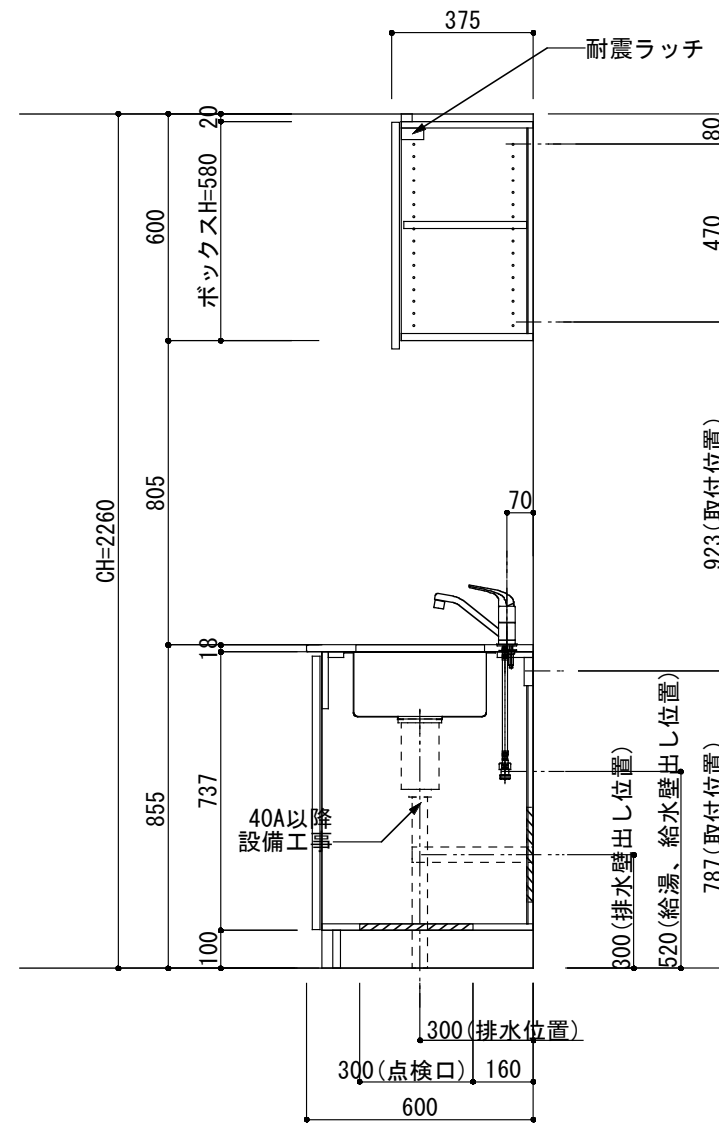

<カウンター開口図>

① ベースユニット	W=900 カウンター：人工大理石 包丁差し付き
② 吊り戸棚	フード側、底板不燃仕上げ 耐震ラッチ付き
③ 化粧パネル	扉と同材
④ 水栓	シングルレバー混合水栓
⑤ 調理機器	1口ビルトインコンロ DC1003SA ハーマン
⑥ レンジフード	W600 シロッコファン(白)(100V) XFL-60SI

※排気ダクトが後方、横方向抜きの場合はL型ダクトが必要です。(別売品)

ボックス2箱

※ (L/R) : シンクの位置が向かって左側がL、向かって右側はR 図面はR仕様

Living box 株式会社 リビングボックス	訂	1		4		MIO KITCHEN パレットシリーズ MO609S1G L/R-D-P□□	DATE	2014.11.21
	正	2		5			SCALE	1:20
	3		6		W900・D600 人工大理石カウンター 1口ガスコンロ キッチン設備図面		NO	P-11