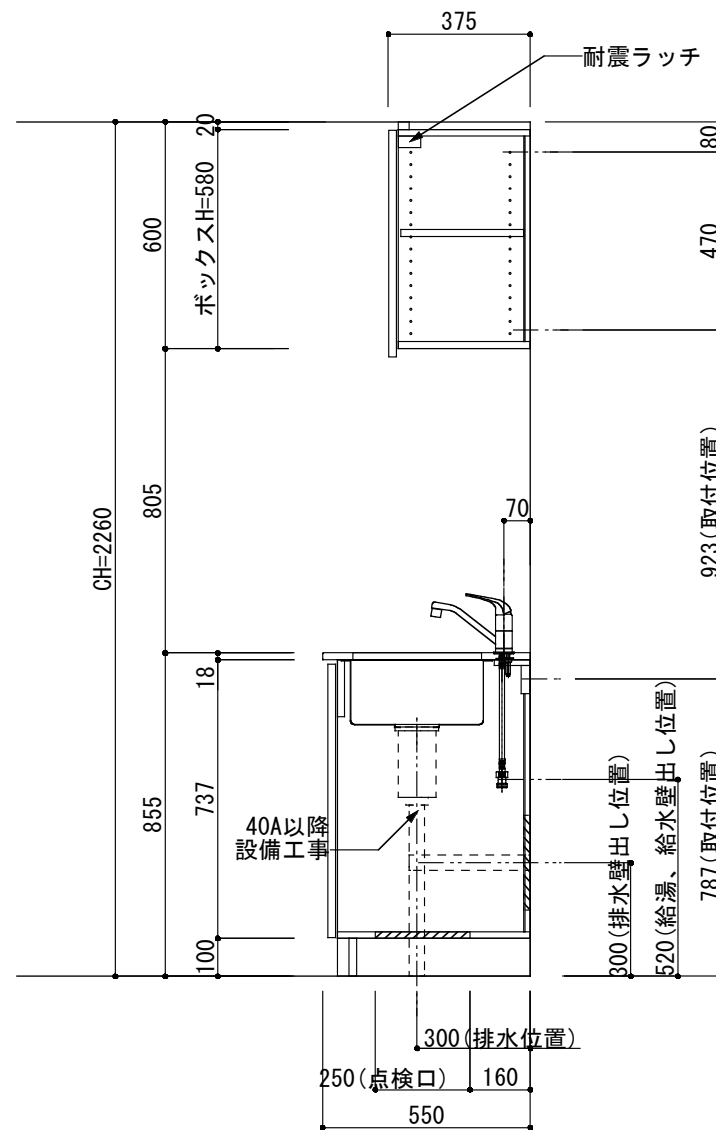

<カウンター開口図>

① ベースユニット	W=900 カウンター：人工大理石 包丁差し付き
② 吊り戸棚	フード側、底板不燃仕上げ 耐震ラッチ付き
③ 化粧パネル	扉と同材
④ 水栓	シングルレバー混合水栓
⑤ 調理機器	1口IHクッキングヒーター EC-711I(100V) ヒーテック
⑥ レンジフード	W600 シロッコファン (100V) BDR-3HM-601W 富士工業

※フード左側に壁が無い場合は横幕板が必要です。(別売品)

※ (L/R) : シンクの位置が向かって左側がL、向かって右側はR 図面はR仕様

Living box 株式会社 リビングボックス	訂	1		4		MIO KITCHEN	パレットシリーズ	MO509S1E L/R-D-P□□	DATE	2014.11.21
	正	2		5		W900・D550	人工大理石カウンター	1口IHヒーター	SCALE	1:20
		3		6				キッチン設備図面	NO	