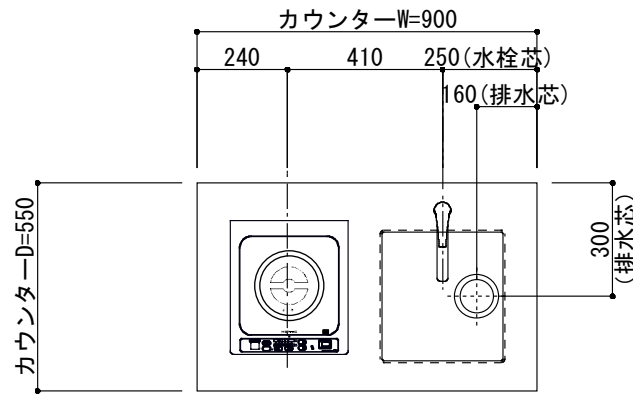

<カウンター開口図>

① ベースユニット	W=900 カウンター：人工大理石 包丁差し付き
② 吊り戸棚	フード側、底板不燃仕上げ 耐震ラッチ付き
③ 化粧パネル	扉と同材
④ 水栓	シングルレバー混合水栓
⑤ 調理機器	1口IHクッキングヒーター EC-711I(100V) ヒーテック
⑥ レンジフード	W600 シロッコファン (100V) BDR-3HM-601W 富士工業

※フード左側に壁が無い場合は横幕板が必要です。(別売品)

※ (L/R) : シンクの位置が向かって左側がL、向かって右側はR 図面はR仕様

Living box 株式会社 リビングボックス	訂	1		4		MIO KITCHEN	パレットシリーズ	MO509S1E L/R-D-P□□	DATE	2014.11.21
	正	2		5		W900・D550	人工大理石カウンター	1口IHヒーター	SCALE	1:20
		3		6				キッチン設備図面	NO	