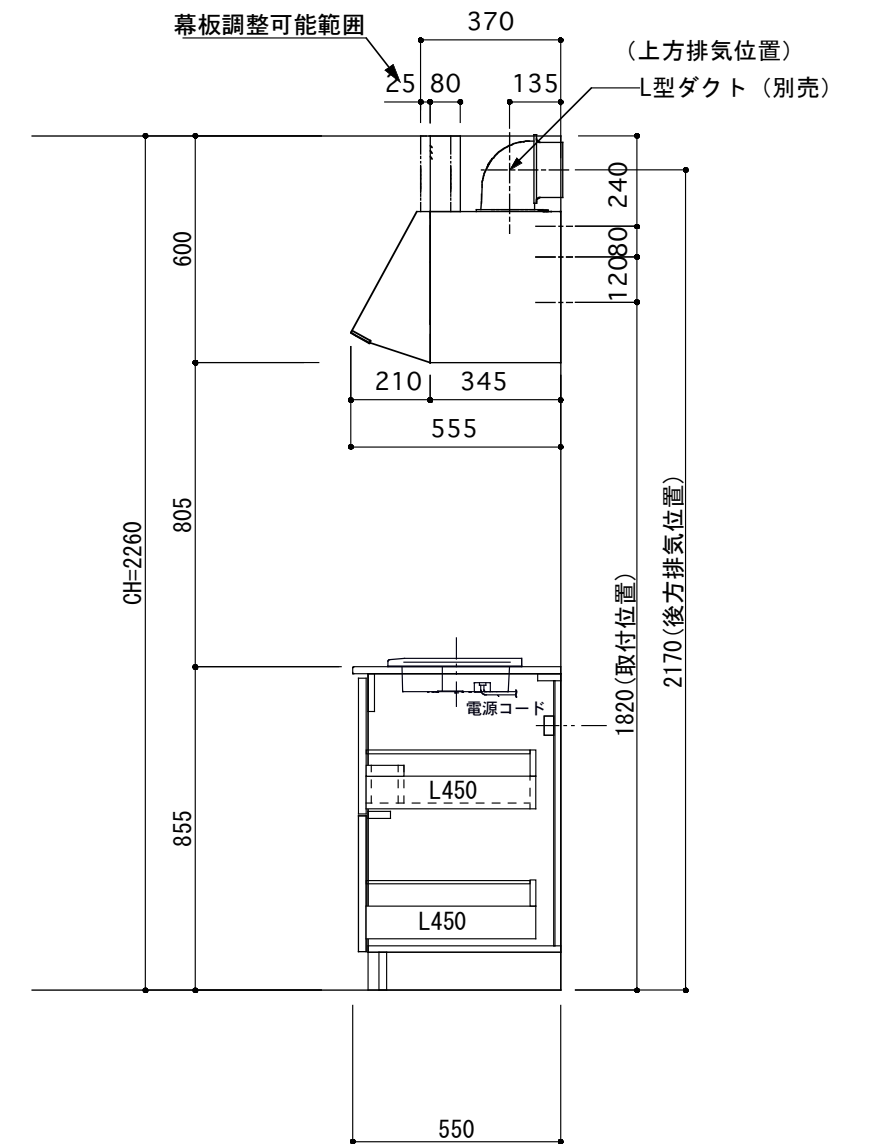

<カウンター開口図>

① ベースユニット	W=900 カウンター：人工大理石 包丁差し付き
② 吊り戸棚	フード側、底板不燃仕上げ 耐震ラッチ付き
③ 化粧パネル	扉と同材
④ 水栓	シングルレバー混合水栓
⑤ 調理機器	1口IHクッキングヒーター EC-711I(100V) ヒーテック
⑥ レンジフード	W600 シロッコファン (100V) BDR-3HM-601W 富士工業

※フード左側に壁が無い場合は横幕板が必要です。(別売品)

※ (L/R) : シンクの位置が向かって左側がL、向かって右側はR 図面はR仕様

Living box 株式会社 リビングボックス	訂	1		4		MIO KITCHEN	パレットシリーズ	MO509S1E L/R-D-P□□	DATE	2014.11.21
	正	2		5		W900・D550	人工大理石カウンター	1口IHヒーター	SCALE	1:20
		3		6				キッチン設備図面	NO	