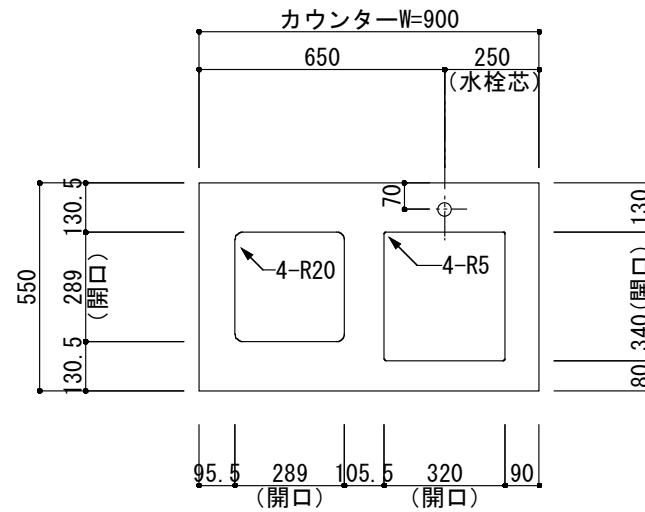

<カウンター開口図>

① ベースユニット	W=900 カウンター：人工大理石 包丁差し付き
② 吊り戸棚	フード側、底板不燃仕上げ 耐震ラッチ付き
③ 化粧パネル	扉と同材
④ 水栓	シングルレバー混合水栓
⑤ 調理機器	1口IHクッキングヒーター EC-711I(100V) ヒーテック
⑥ レンジフード	W600 シロッコファン (100V) BDR-3HM-601W 富士工業

※フード左側に壁が無い場合は横幕板が必要です。(別売品)

※ (L/R) : シンクの位置が向かって左側がL、向かって右側はR 図面はR仕様

Living box 株式会社 リビングボックス	訂	1		4		MIO KITCHEN	パレットシリーズ	MO509S1E L/R-D-P□□	DATE	2014.11.21
	正	2		5		W900・D550	人工大理石カウンター	1口IHヒーター	SCALE	1:20
		3		6				キッチン設備図面	NO	