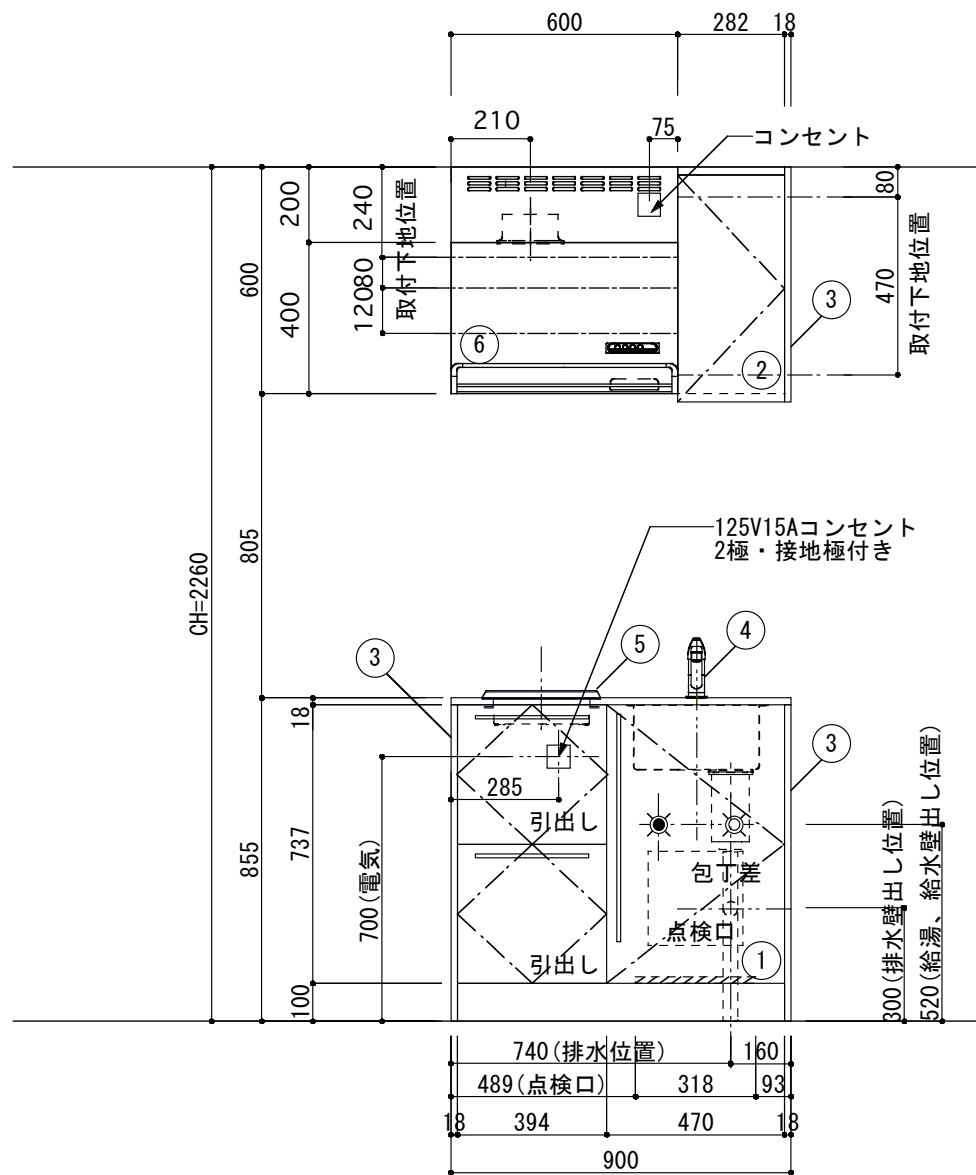

<カウンター開口図>

① ベースユニット	W=900 カウンター：人工大理石 包丁差し付き
② 吊り戸棚	フード側、底板不燃仕上げ 耐震ラッチ付き
③ 化粧パネル	扉と同材
④ 水栓	シングルレバー混合水栓
⑤ 調理機器	1口IHクッキングヒーター EC-711I(100V) ヒーテック
⑥ レンジフード	W600 シロッコファン (100V) BDR-3HM-601W 富士工業

※フード左側に壁が無い場合は横幕板が必要です。(別売品)

※ (L/R) : シンクの位置が向かって左側がL、向かって右側はR 図面はR仕様

Living box 株式会社 リビングボックス	訂	1		4		MIO KITCHEN	パレットシリーズ	MO509S1E L/R-D-P□□	DATE	2014.11.21
	正	2		5		W900・D550	人工大理石カウンター	1口IHヒーター	SCALE	1:20
		3		6				キッチン設備図面	NO	