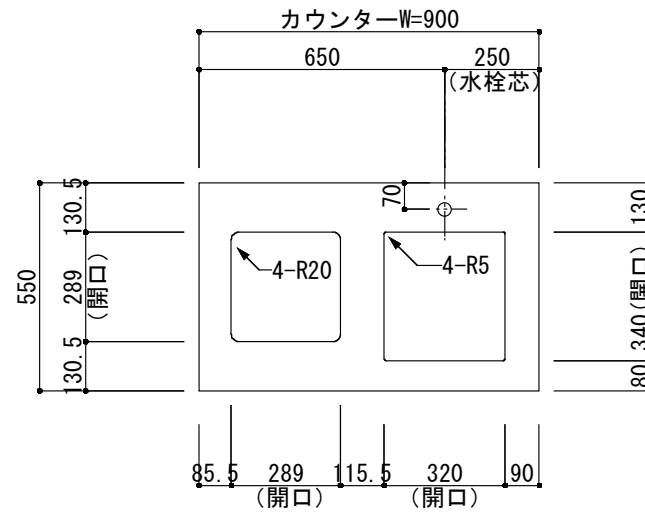

<カウンター開口図>

① ベースユニット	W=900 カウンター：天然石 包丁差し付き
② 吊り戸棚	フード側、底板不燃仕上げ 耐震ラッチ付き
③ 化粧パネル	扉と同材
④ 水栓	シングルレバー混合水栓
⑤ 調理機器	1口IHクッキングヒーター EC-711I(100V) ヒーテック
⑥ レンジフード	W600 シロッコファン (100V) BDR-3HM-601W 富士工業

ボックス2箱

※ (L/R) : シンクの位置が向かって左側がL、向かって右側はR 図面はR仕様

Living box 株式会社リビングボックス	訂	1		4		MIO KITCHEN	パレットシリーズ	MO509S1E L/R-T-P□□	DATE	2014.11.21
	正	2		5		W900・D550	天然石カウンター	1口IHヒーター	SCALE	1:20
		3		6				キッチン設備図面	NO	P-02