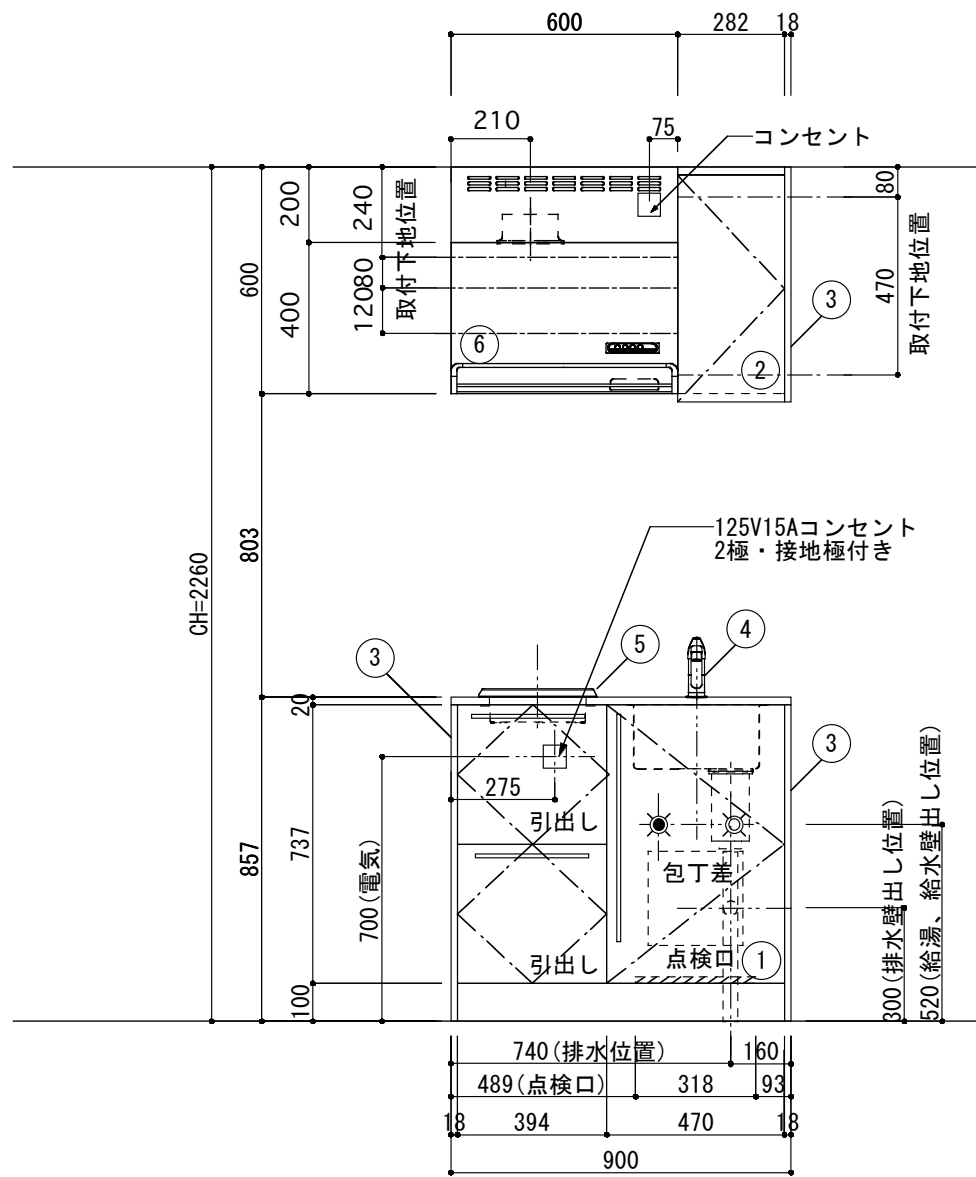

<カウンター開口図>

① ベースユニット	W=900 カウンター：天然石 包丁差し付き
② 吊り戸棚	フード側、底板不燃仕上げ 耐震ラッチ付き
③ 化粧パネル	扉と同材
④ 水栓	シングルレバー混合水栓
⑤ 調理機器	1口IHクッキングヒーター EC-711I(100V) ヒーテック
⑥ レンジフード	W600 シロッコファン (100V) BDR-3HM-601W 富士工業

ボックス2箱

※ (L/R) : シンクの位置が向かって左側がL、向かって右側はR 図面はR仕様

Living box 株式会社リビングボックス	訂	1		4		MIO KITCHEN	パレットシリーズ	MO509S1E L/R-T-P□□	DATE	2014.11.21
	正	2		5		W900・D550	天然石カウンター	1口IHヒーター	SCALE	1:20
		3		6				キッチン設備図面	NO	P-02