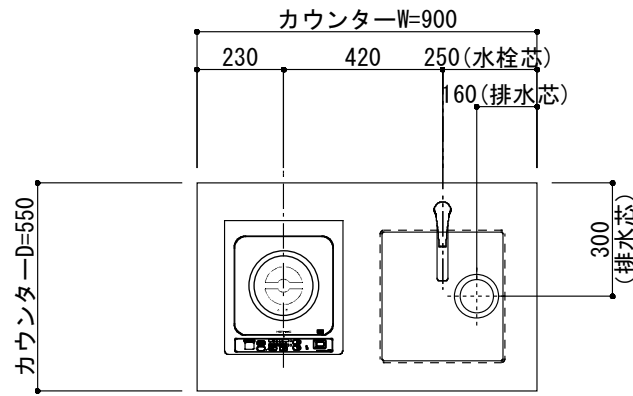

<カウンター開口図>

① ベースユニット	W=900 カウンター：天然石 包丁差し付き
② 吊り戸棚	フード側、底板不燃仕上げ 耐震ラッチ付き
③ 化粧パネル	扉と同材
④ 水栓	シングルレバー混合水栓
⑤ 調理機器	1口IHクッキングヒーター EC-711I(100V) ヒーテック
⑥ レンジフード	W600 シロッコファン (100V) BDR-3HM-601W 富士工業

ボックス2箱

※ (L/R) : シンクの位置が向かって左側がL、向かって右側はR 図面はR仕様