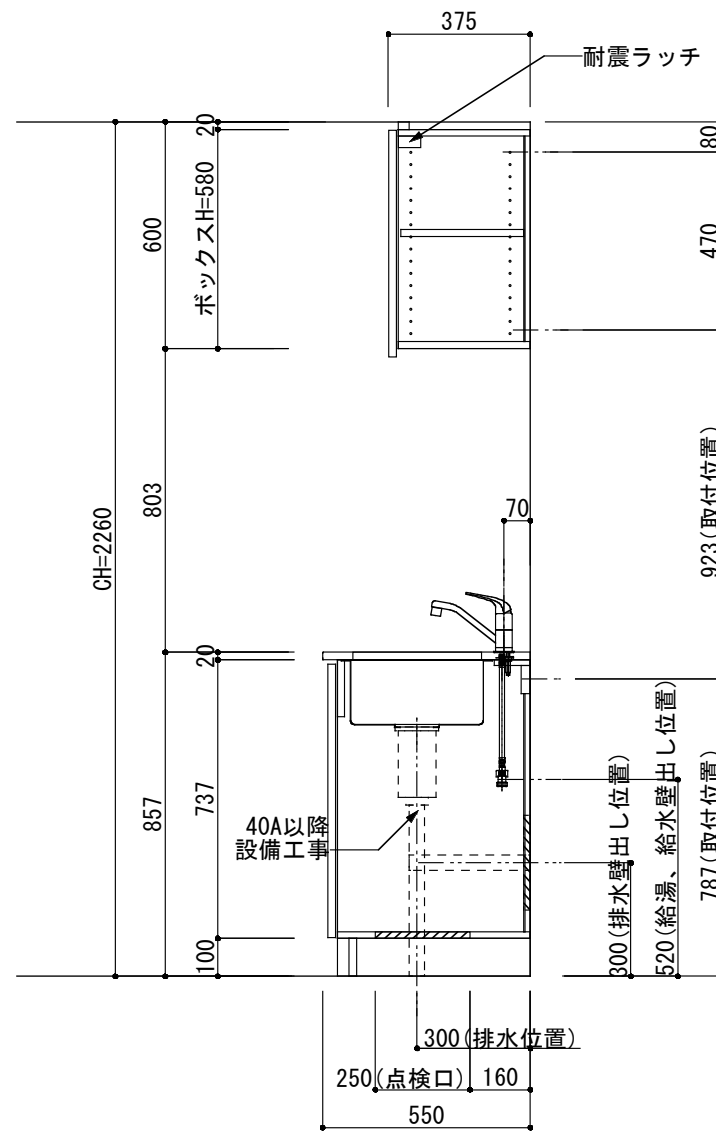

<カウンター開口図>

① ベースユニット	W=900 カウンター：天然石 包丁差し付き
② 吊り戸棚	フード側、底板不燃仕上げ 耐震ラッチ付き
③ 化粧パネル	扉と同材
④ 水栓	シングルレバー混合水栓
⑤ 調理機器	1口IHクッキングヒーター EC-711I(100V) ヒーテック
⑥ レンジフード	W600 シロッコファン (100V) BDR-3HM-601W 富士工業

ボックス2箱

※ (L/R) : シンクの位置が向かって左側がL、向かって右側はR 図面はR仕様

Living box 株式会社リビングボックス	訂	1		4		MIO KITCHEN	パレットシリーズ	MO509S1E L/R-T-P□□	DATE	2014.11.21
	正	2		5		W900・D550	天然石カウンター	1口IHヒーター	SCALE	1:20
		3		6				キッチン設備図面	NO	P-02