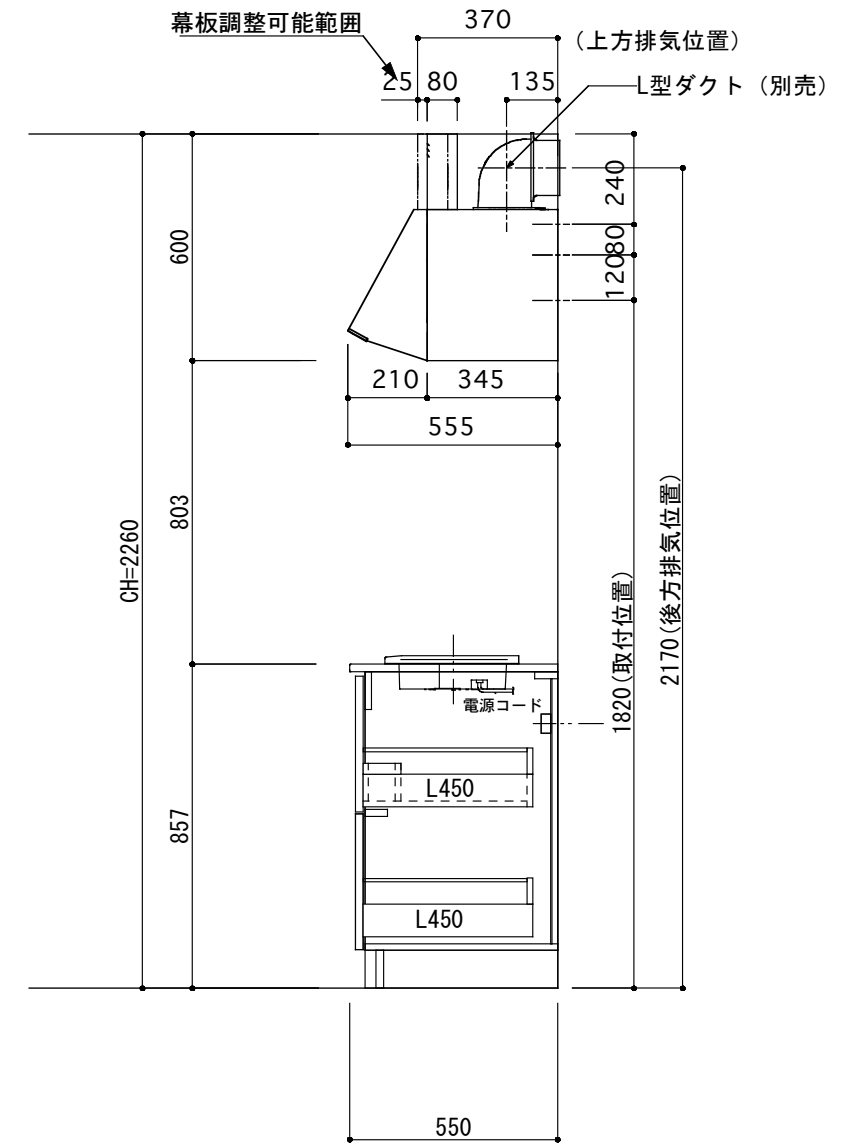

<カウンター開口図>

① ベースユニット	W=900 カウンター：天然石 包丁差し付き
② 吊り戸棚	フード側、底板不燃仕上げ 耐震ラッチ付き
③ 化粧パネル	扉と同材
④ 水栓	シングルレバー混合水栓
⑤ 調理機器	1口IHクッキングヒーター EC-711I(100V) ヒーテック
⑥ レンジフード	W600 シロッコファン (100V) BDR-3HM-601W 富士工業

ボックス2箱

※ (L/R) : シンクの位置が向かって左側がL、向かって右側はR 図面はR仕様

Living box 株式会社リビングボックス	訂	1		4		MIO KITCHEN	パレットシリーズ	MO509S1E L/R-T-P□□	DATE	2014.11.21
	正	2		5		W900・D550	天然石カウンター	1口IHヒーター	SCALE	1:20
		3		6				キッチン設備図面	NO	P-02