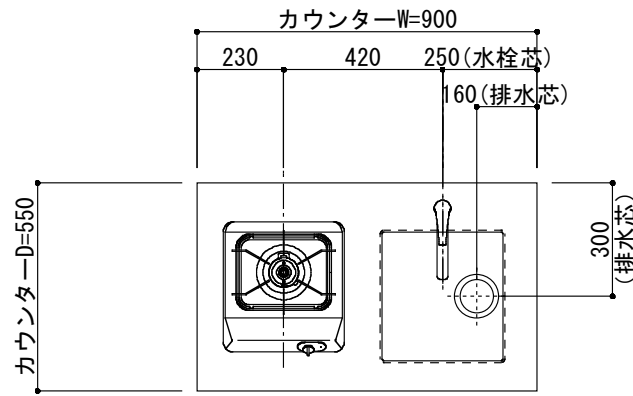

<カウンター開口図>

① ベースユニット	W=900 カウンター：天然石 包丁差し付き
② 吊り戸棚	フード側、底板不燃仕上げ 耐震ラッチ付き
③ 化粧パネル	扉と同材
④ 水栓	シングルレバー混合水栓
⑤ 調理機器	1口ビルトインコンロ DC1003SA ハーマン
⑥ レンジフード	W600 シロッコファン (100V) BDR-3HM-601W 富士工業

ボックス2箱

※ (L/R) : シンクの位置が向かって左側がL、向かって右側はR 図面はR仕様

Living box 株式会社リビングボックス	訂	1		4		MIO KITCHEN	パレットシリーズ	MO509S1G L/R-D-P□□	DATE	2014. 11. 21
	正	2		5				W900・D550 天然石カウンター 1口ガスコンロ キッチン設備図面	SCALE	1 : 20
		3		6					NO	P-01