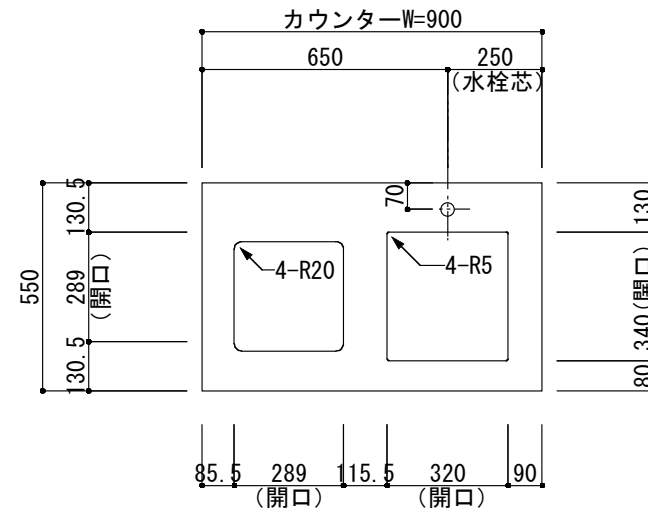

<カウンター開口図>

① ベースユニット	W=900 カウンター：天然石 包丁差し付き
② 吊り戸棚	フード側、底板不燃仕上げ 耐震ラッチ付き
③ 化粧パネル	扉と同材
④ 水栓	シングルレバー混合水栓
⑤ 調理機器	1口ビルトインコンロ DC1003SA ハーマン
⑥ レンジフード	W600 シロッコファン (100V) BDR-3HM-601W 富士工業

ボックス2箱

※ (L/R) : シンクの位置が向かって左側がL、向かって右側はR 図面はR仕様

Living box 株式会社リビングボックス	訂	1		4		MIO KITCHEN	パレットシリーズ	MO509S1G L/R-D-P□□	DATE	2014. 11. 21
	正	2		5				W900・D550 天然石カウンター 1口ガスコンロ キッチン設備図面	SCALE	1 : 20
		3		6					NO	P-01