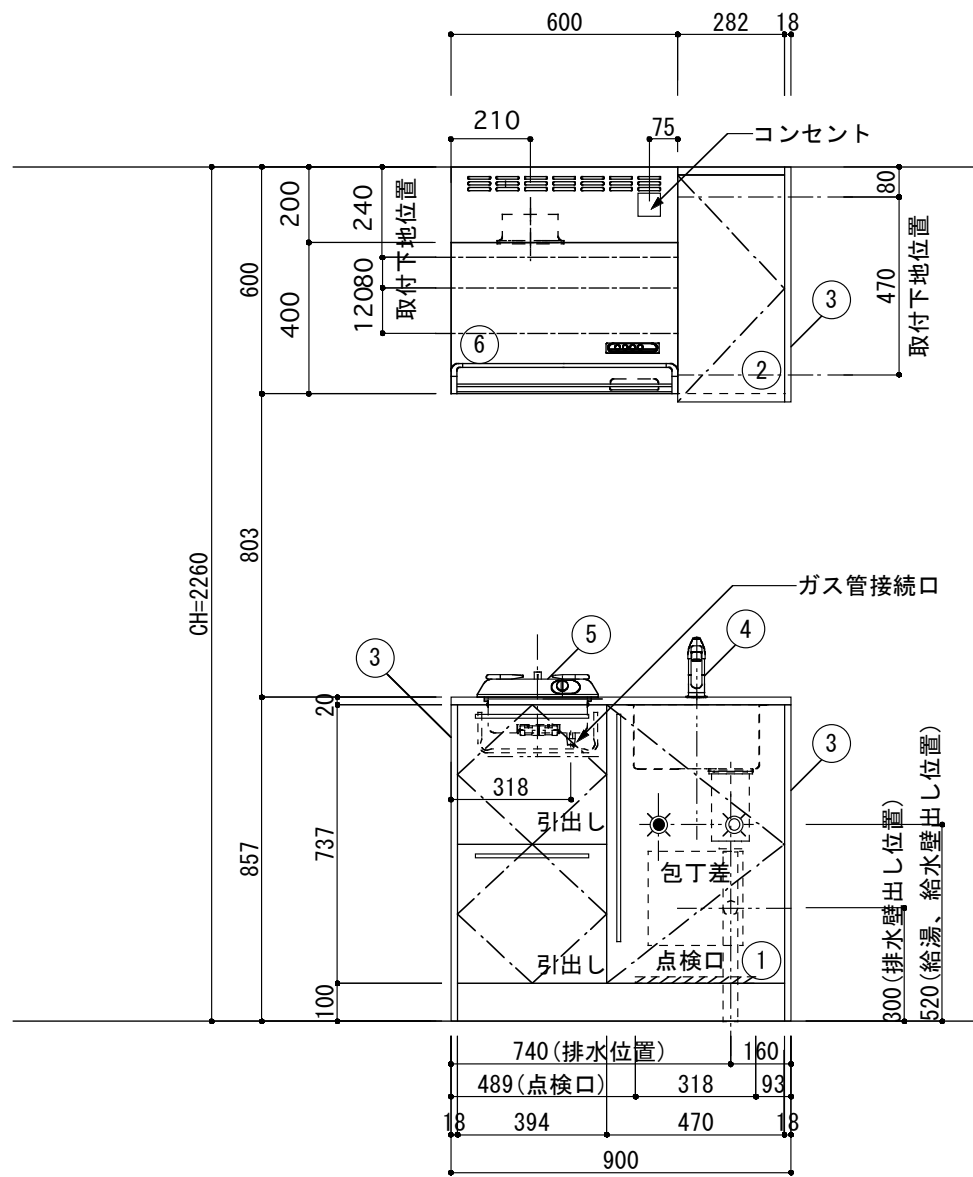

<カウンター開口図>

① ベースユニット	W=900 カウンター：天然石 包丁差し付き
② 吊り戸棚	フード側、底板不燃仕上げ 耐震ラッチ付き
③ 化粧パネル	扉と同材
④ 水栓	シングルレバー混合水栓
⑤ 調理機器	1口ビルトインコンロ DC1003SA ハーマン
⑥ レンジフード	W600 シロッコファン (100V) BDR-3HM-601W 富士工業

ボックス2箱

※ (L/R) : シンクの位置が向かって左側がL、向かって右側はR 図面はR仕様

Living box 株式会社リビングボックス	訂	1		4		MIO KITCHEN	パレットシリーズ	MO509S1G L/R-D-P□□	DATE	2014. 11. 21
	正	2		5				W900・D550 天然石カウンター 1口ガスコンロ キッチン設備図面	SCALE	1 : 20
		3		6					NO	P-01