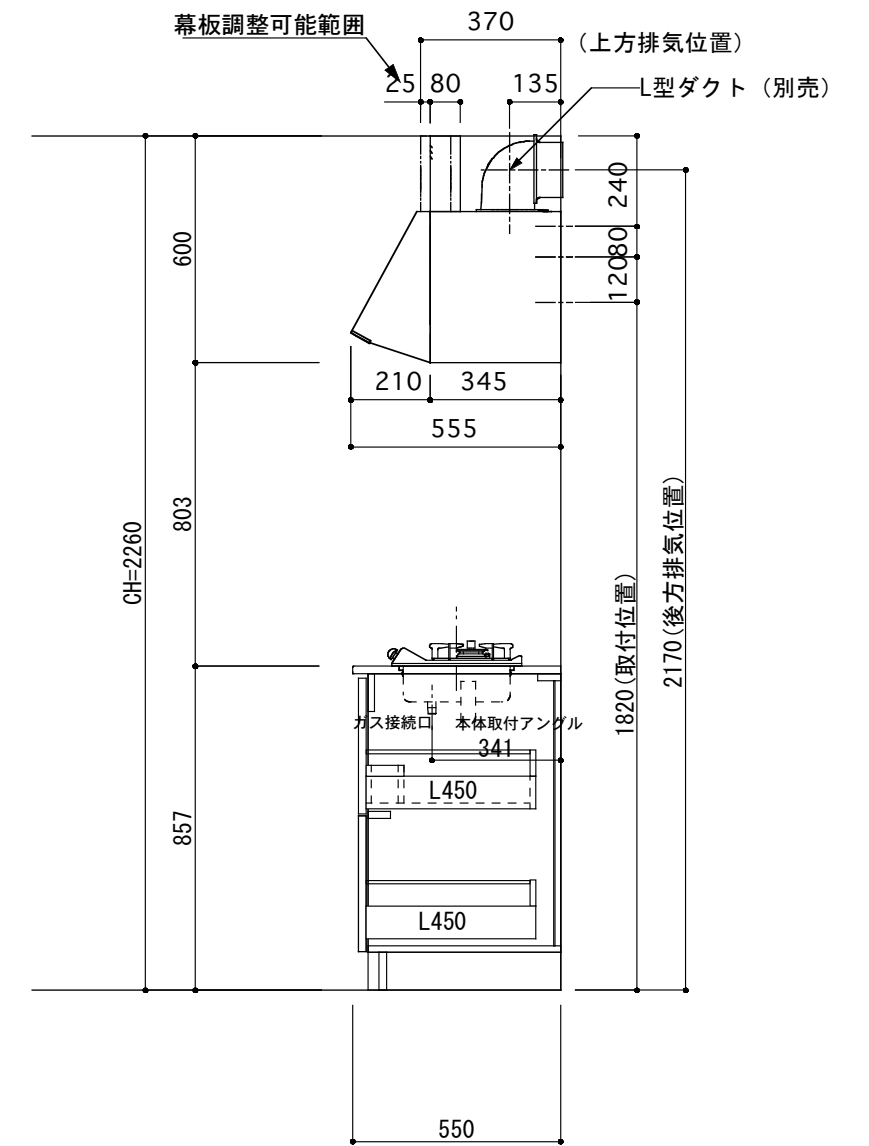

<カウンター開口図>

① ベースユニット	W=900 カウンター：天然石 包丁差し付き
② 吊り戸棚	フード側、底板不燃仕上げ 耐震ラッチ付き
③ 化粧パネル	扉と同材
④ 水栓	シングルレバー混合水栓
⑤ 調理機器	1口ビルトインコンロ DC1003SA ハーマン
⑥ レンジフード	W600 シロッコファン (100V) BDR-3HM-601W 富士工業

ボックス2箱

※ (L/R) : シンクの位置が向かって左側がL、向かって右側はR 図面はR仕様

Living box 株式会社リビングボックス	訂	1		4		MIO KITCHEN	パレットシリーズ	MO509S1G L/R-D-P□□	DATE	2014. 11. 21
	正	2		5				W900・D550 天然石カウンター 1口ガスコンロ キッチン設備図面	SCALE	1 : 20
		3		6					NO	P-01