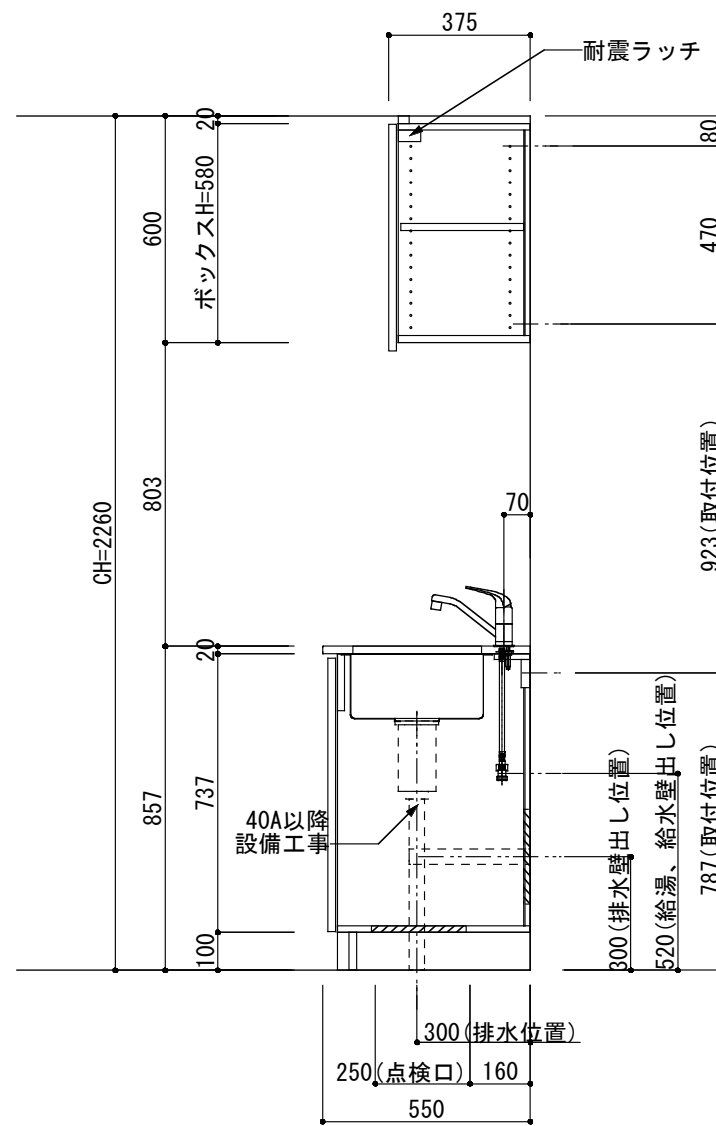

<カウンター開口図>

① ベースユニット	W=900 カウンター：天然石 包丁差し付き
② 吊り戸棚	フード側、底板不燃仕上げ 耐震ラッチ付き
③ 化粧パネル	扉と同材
④ 水栓	シングルレバー混合水栓
⑤ 調理機器	1口ビルトインコンロ DC1003SA ハーマン
⑥ レンジフード	W600 シロッコファン (100V) BDR-3HM-601W 富士工業

ボックス2箱

※ (L/R) : シンクの位置が向かって左側がL、向かって右側はR 図面はR仕様

Living box 株式会社リビングボックス	訂	1		4		MIO KITCHEN	パレットシリーズ	MO509S1G L/R-D-P□□	DATE	2014. 11. 21
	正	2		5				W900・D550 天然石カウンター 1口ガスコンロ キッチン設備図面	SCALE	1 : 20
		3		6					NO	P-01