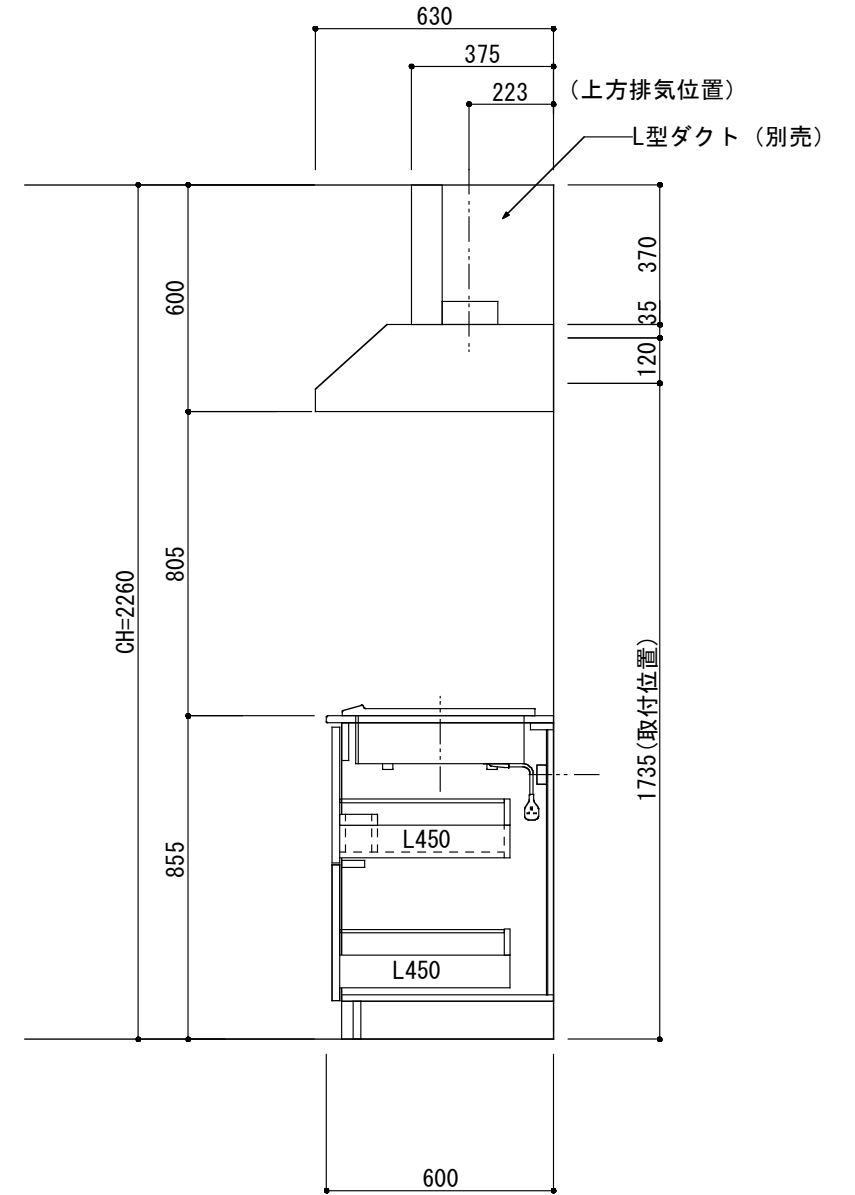

<カウンター開口図>

① ベースユニット	W=1800 カウンター：人工大理石 包丁差し付き
② 吊り戸棚	フード側、底板不燃仕上げ 耐震ラッチ付き
②' 吊り戸棚	耐震ラッチ付き
③ 化粧パネル	扉と同材
④ 水栓	シングルレバー混合水栓
⑤ 調理機器	(IH+ラジエント)2口型IHクッキングヒーター SIH-C224A (200V) 三工業
⑥ レンジフード	W600 シロッコファン(白)(100V) XFL-60SI

※排気ダクトが後方、横方向抜きの場合はL型ダクトが必要です。(別売)

ボックス2箱

※ (L/R) : シンクの位置が向かって左側がL、向かって右側はR 図面はR仕様

Living box 株式会社 リビングボックス	訂	1		4		MIO KITCHEN レグノシリーズ MO618M2E L/R-D-L□□	DATE	2014.11.21
	正	2		5			SCALE	1:20
		3		6		W1800・D600 人工大理石カウンター 2口IHヒーター キッチン設備図面	NO	L-48