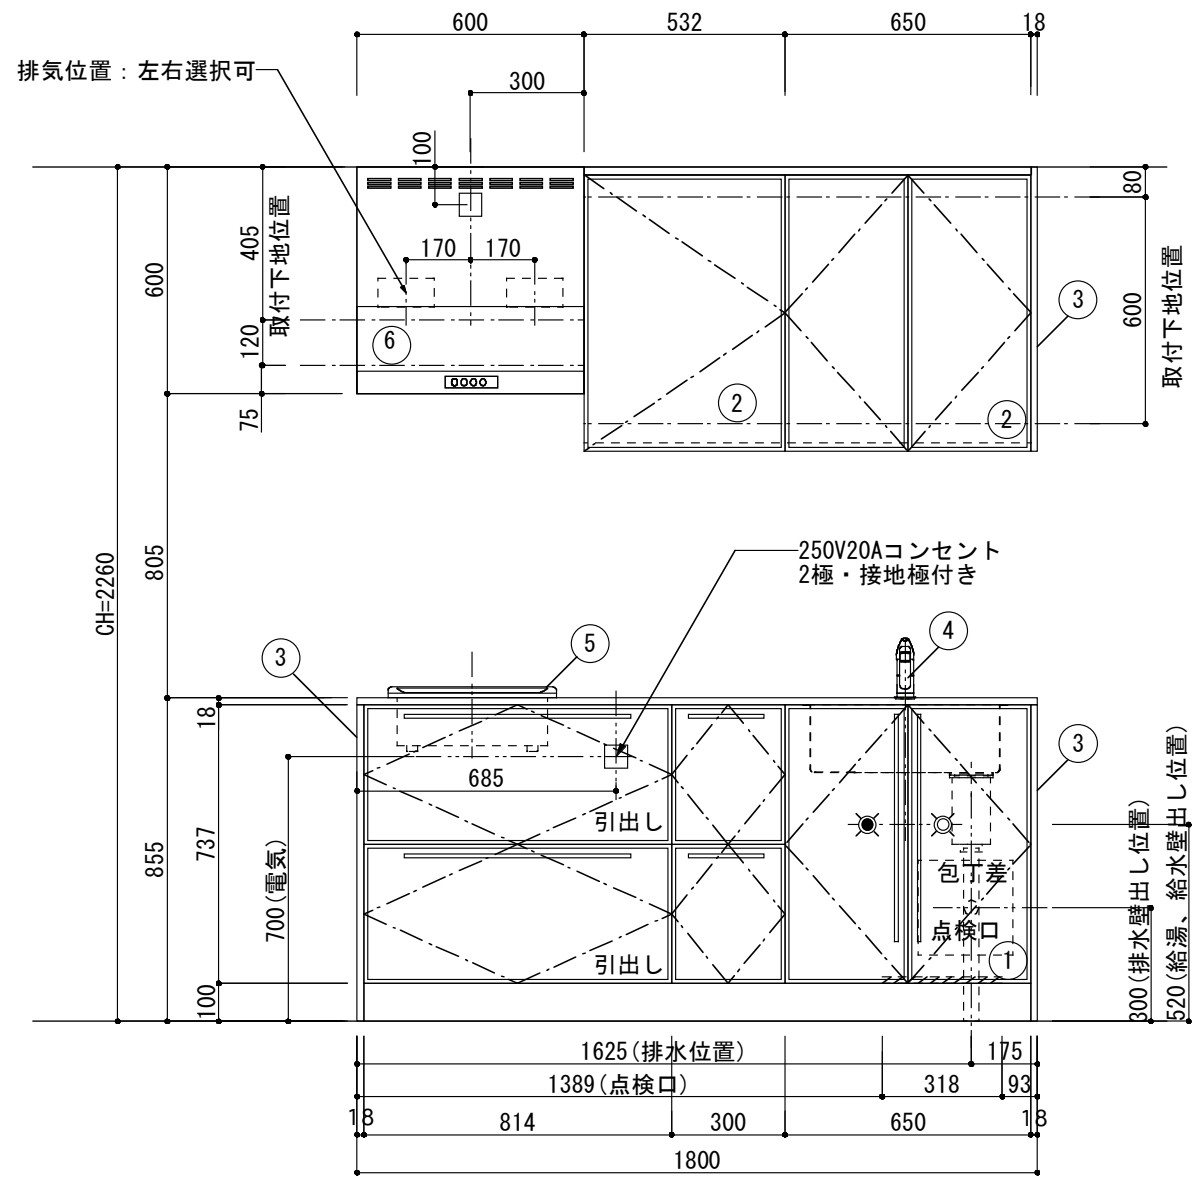

<カウンター開口図>

① ベースユニット	W=1800 カウンター：人工大理石 包丁差し付き
② 吊り戸棚	フード側、底板不燃仕上げ 耐震ラッチ付き
②' 吊り戸棚	耐震ラッチ付き
③ 化粧パネル	扉と同材
④ 水栓	シングルレバー混合水栓
⑤ 調理機器	(IH+ラジエント)2口型IHクッキングヒーター SIH-C224A (200V) 三工業
⑥ レンジフード	W600 シロッコファン(白)(100V) XFL-60SI

※排気ダクトが後方、横方向抜きの場合はL型ダクトが必要です。(別売)

ボックス2箱

※ (L/R) : シンクの位置が向かって左側がL、向かって右側はR 図面はR仕様

Living box 株式会社 リビングボックス	訂	1		4		MIO KITCHEN レグノシリーズ MO618M2E L/R-D-L□□	DATE	2014.11.21
	正	2		5			SCALE	1:20
		3		6		W1800・D600 人工大理石カウンター 2口IHヒーター キッチン設備図面	NO	L-48