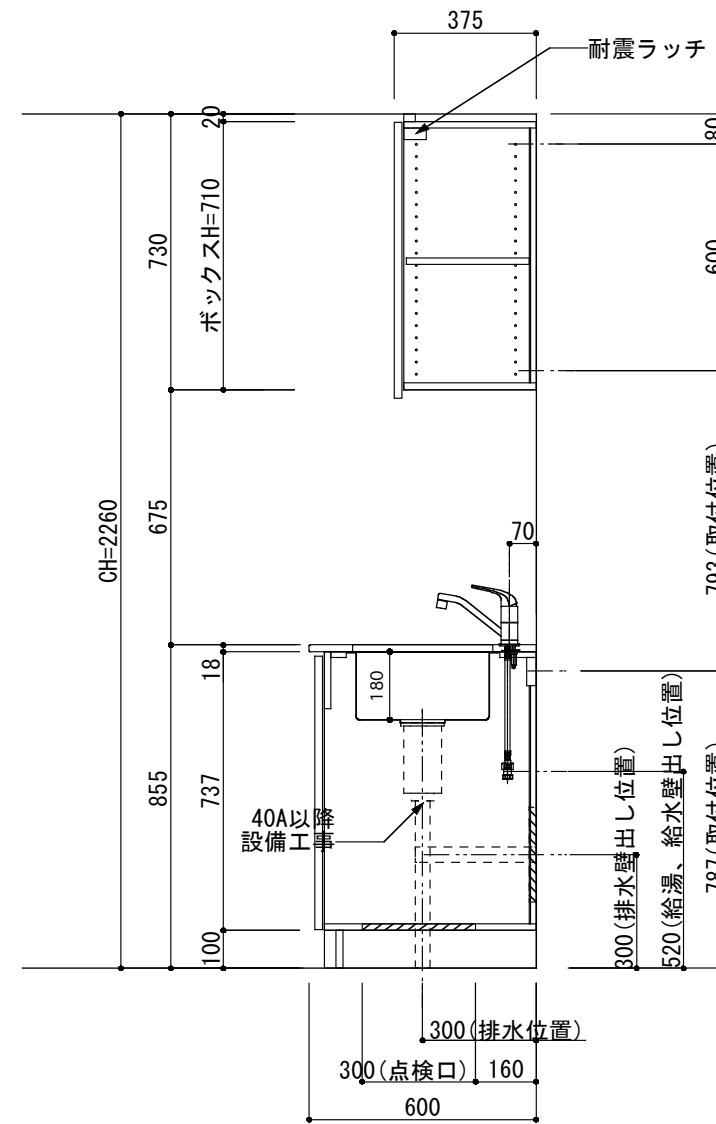

<カウンター開口図>

① ベースユニット	W=1800 カウンター：人工大理石 包丁差し付き
② 吊り戸棚	フード側、底板不燃仕上げ 耐震ラッチ付き
②' 吊り戸棚	耐震ラッチ付き
③ 化粧パネル	扉と同材
④ 水栓	シングルレバー混合水栓
⑤ 調理機器	(IH+ラジエント)2口型IHクッキングヒーター SIH-C224A (200V) 三工業
⑥ レンジフード	W600 シロッコファン(白)(100V) XFL-60SI

※排気ダクトが後方、横方向抜きの場合はL型ダクトが必要です。(別売)

ボックス2箱

※ (L/R) : シンクの位置が向かって左側がL、向かって右側はR 図面はR仕様

Living box 株式会社 リビングボックス	訂	1		4		MIO KITCHEN レグノシリーズ MO618M2E L/R-D-L□□	DATE	2014.11.21
	正	2		5			SCALE	1:20
		3		6		W1800・D600 人工大理石カウンター 2口IHヒーター キッチン設備図面	NO	L-48