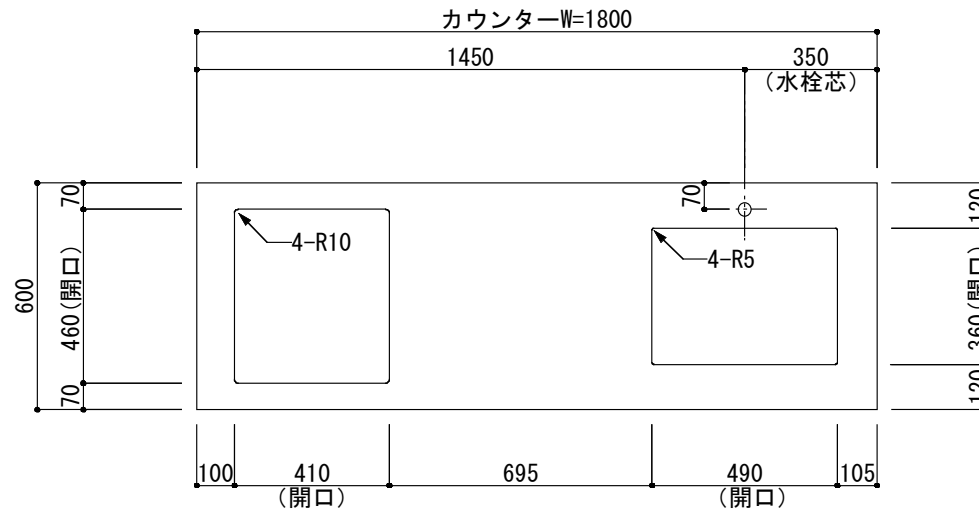

<カウンター開口図>

① ベースユニット	W=1800 カウンター：人工大理石 包丁差し付き
② 吊り戸棚	フード側、底板不燃仕上げ 耐震ラッチ付き
②' 吊り戸棚	耐震ラッチ付き
③ 化粧パネル	扉と同材
④ 水栓	シングルレバー混合水栓
⑤ 調理機器	(IH+ラジエント)2口型IHクッキングヒーター SIH-C224A (200V) 三工業
⑥ レンジフード	W600 シロッコファン(白)(100V) XFL-60SI

※排気ダクトが後方、横方向抜きの場合はL型ダクトが必要です。(別売)

ボックス2箱

※ (L/R) : シンクの位置が向かって左側がL、向かって右側はR 図面はR仕様

Living box 株式会社 リビングボックス	訂	1		4		MIO KITCHEN レグノシリーズ MO618M2E L/R-D-L□□	DATE	2014.11.21
	正	2		5			SCALE	1:20
		3		6		W1800・D600 人工大理石カウンター 2口IHヒーター キッチン設備図面	NO	L-48