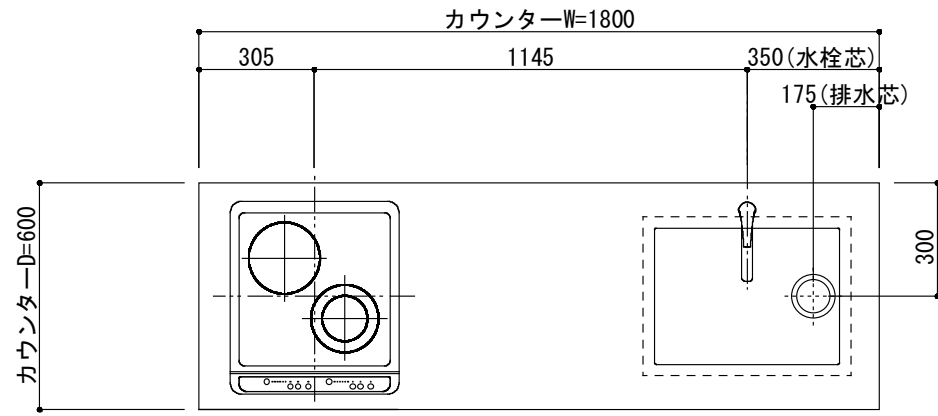

<カウンター開口図>

① ベースユニット	W=1800 カウンター：人工大理石 包丁差し付き
② 吊り戸棚	フード側、底板不燃仕上げ 耐震ラッチ付き
②' 吊り戸棚	耐震ラッチ付き
③ 化粧パネル	扉と同材
④ 水栓	シングルレバー混合水栓
⑤ 調理機器	(IH+ラジエント)2口型IHクッキングヒーター SIH-C224A (200V) 三工業
⑥ レンジフード	W600 シロッコファン(白)(100V) XFL-60SI

※排気ダクトが後方、横方向抜きの場合はL型ダクトが必要です。(別売)

ボックス2箱

※ (L/R) : シンクの位置が向かって左側がL、向かって右側はR 図面はR仕様

Living box 株式会社 リビングボックス	訂	1		4		MIO KITCHEN レグノシリーズ MO618M2E L/R-D-L□□	DATE	2014.11.21
	正	2		5			SCALE	1:20
		3		6		W1800・D600 人工大理石カウンター 2口IHヒーター キッチン設備図面	NO	L-48