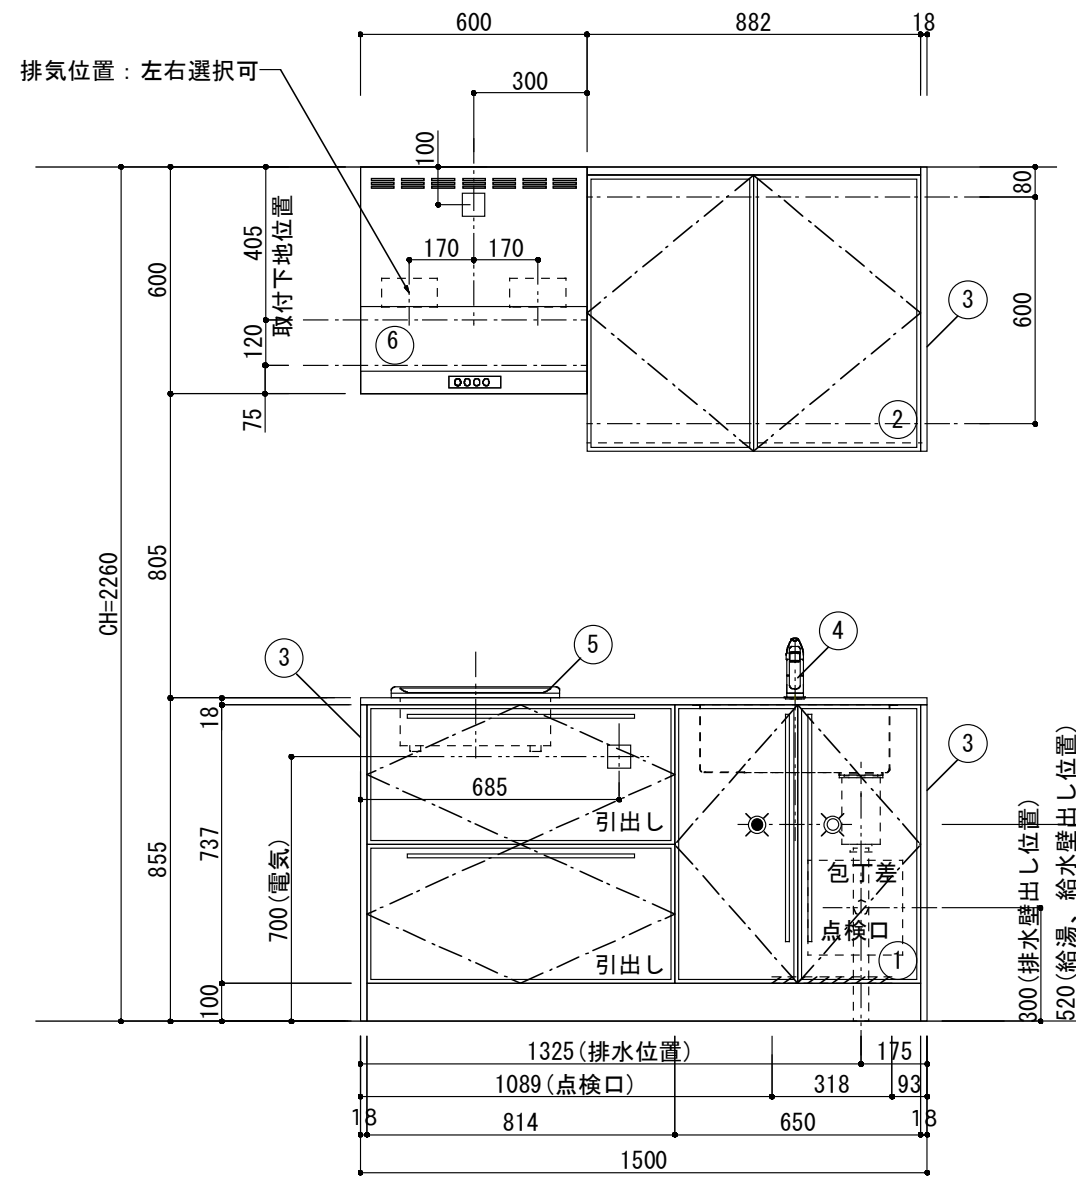

<カウンター開口図>

① ベースユニット	W=1500 カウンター：人工大理石 包丁差し付き
② 吊り戸棚	フード側、底板不燃仕上げ 耐震ラッチ付き
③ 化粧パネル	扉と同材
④ 水栓	シングルレバー混合水栓
⑤ 調理機器	(IH+ラジエント)2口型IHクッキングヒーター SIH-C224A(200V) 三化工業
⑥ レンジフード	W600 シロッコファン(白)(100V) XFL-60SI

※排気ダクトが後方、横方向抜きの場合はL型ダクトが必要です。(別売品)

ボックス2箱

※ (L/R) : シンクの位置が向かって左側がL、向かって右側はR 図面はR仕様

Living box 株式会社 リビングボックス	訂	1		4		MIO KITCHEN レグノシリーズ MO615M2E L/R-D-L□□	DATE	2014.11.21
	正	2		5			SCALE	1:20
		3		6		W1500・D600 人工大理石カウンター 2口IHヒーター キッチン設備図面	NO	L-36