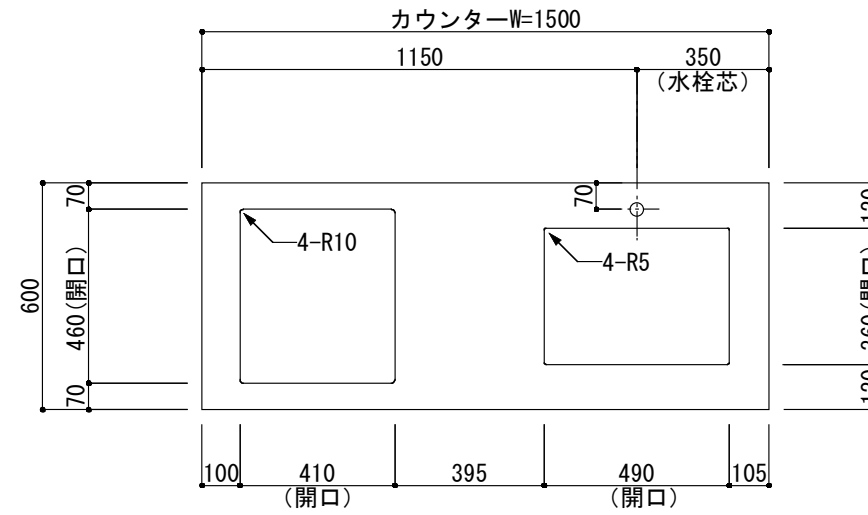

<カウンター開口図>

① ベースユニット	W=1500 カウンター：人工大理石 包丁差し付き
② 吊り戸棚	フード側、底板不燃仕上げ 耐震ラッチ付き
③ 化粧パネル	扉と同材
④ 水栓	シングルレバー混合水栓
⑤ 調理機器	(IH+ラジエント)2口型IHクッキングヒーター SIH-C224A(200V) 三化工業
⑥ レンジフード	W600 シロッコファン(白)(100V) XFL-60SI

※排気ダクトが後方、横方向抜きの場合はL型ダクトが必要です。(別売品)

ボックス2箱

※ (L/R) : シンクの位置が向かって左側がL、向かって右側はR 図面はR仕様

Living box 株式会社 リビングボックス	訂	1		4		MIO KITCHEN レグノシリーズ MO615M2E L/R-D-L□□	DATE	2014.11.21
	正	2		5			SCALE	1:20
		3		6		W1500・D600 人工大理石カウンター 2口IHヒーター キッチン設備図面	NO	L-36