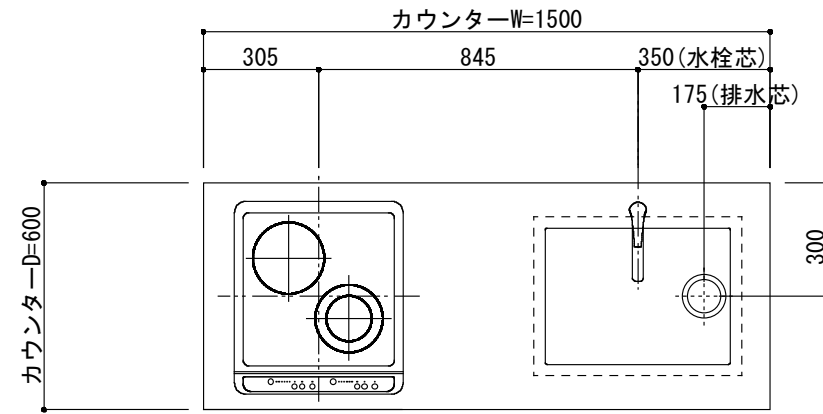

<カウンター開口図>

① ベースユニット	W=1500 カウンター：人工大理石 包丁差し付き
② 吊り戸棚	フード側、底板不燃仕上げ 耐震ラッチ付き
③ 化粧パネル	扉と同材
④ 水栓	シングルレバー混合水栓
⑤ 調理機器	(IH+ラジエント)2口型IHクッキングヒーター SIH-C224A(200V) 三化工業
⑥ レンジフード	W600 シロッコファン(白)(100V) XFL-60SI

※排気ダクトが後方、横方向抜きの場合はL型ダクトが必要です。(別売品)

ボックス2箱

※ (L/R) : シンクの位置が向かって左側がL、向かって右側はR 図面はR仕様

Living box 株式会社 リビングボックス	訂	1		4		MIO KITCHEN レグノシリーズ MO615M2E L/R-D-L□□	DATE	2014.11.21
	正	2		5			SCALE	1:20
		3		6		W1500・D600 人工大理石カウンター 2口IHヒーター キッチン設備図面	NO	L-36