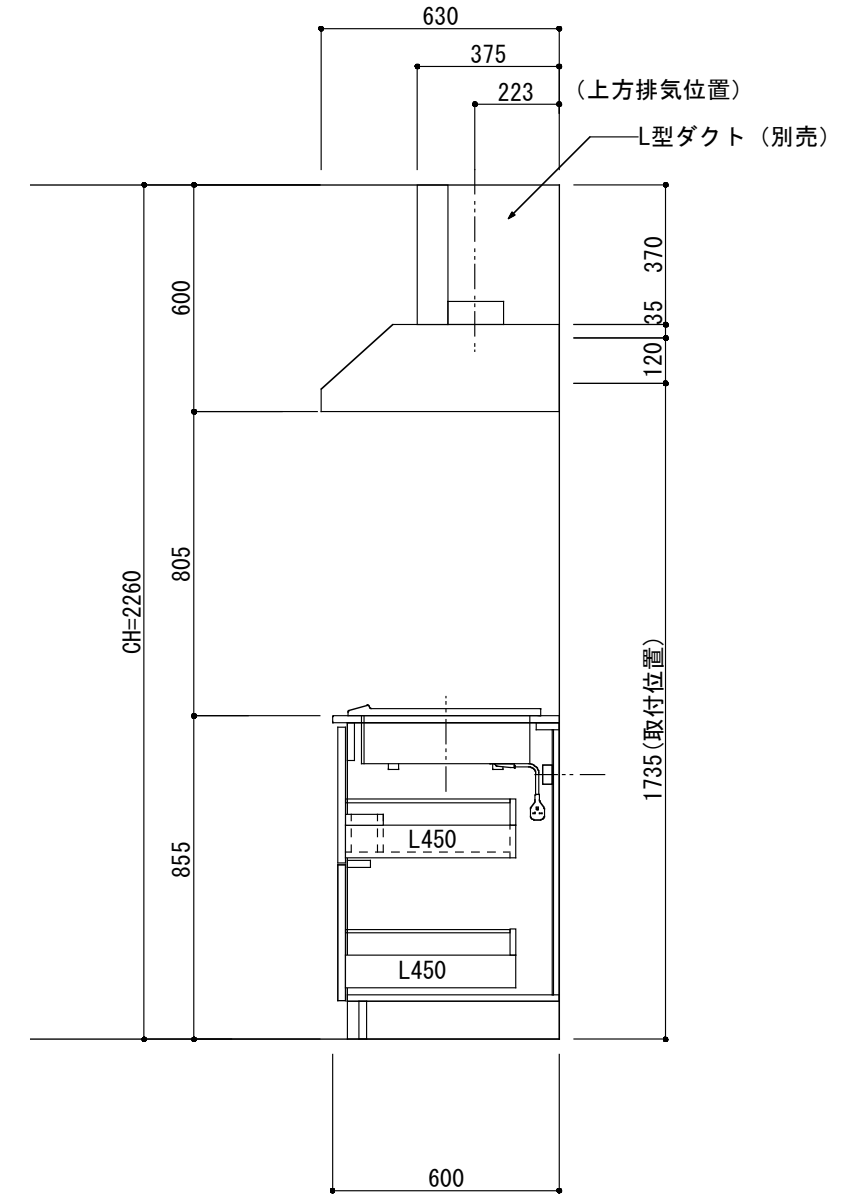

<カウンター開口図>

① ベースユニット	W=1500 カウンター：人工大理石 包丁差し付き
② 吊り戸棚	フード側、底板不燃仕上げ 耐震ラッチ付き
③ 化粧パネル	扉と同材
④ 水栓	シングルレバー混合水栓
⑤ 調理機器	(IH+ラジエント)2口型IHクッキングヒーター SIH-C224A(200V) 三化工業
⑥ レンジフード	W600 シロッコファン(白)(100V) XFL-60SI

※排気ダクトが後方、横方向抜きの場合はL型ダクトが必要です。(別売品)

ボックス2箱

※ (L/R) : シンクの位置が向かって左側がL、向かって右側はR 図面はR仕様

Living box 株式会社 リビングボックス	訂	1		4		MIO KITCHEN レグノシリーズ MO615M2E L/R-D-L□□	DATE	2014.11.21
	正	2		5			SCALE	1:20
		3		6		W1500・D600 人工大理石カウンター 2口IHヒーター キッチン設備図面	NO	L-36