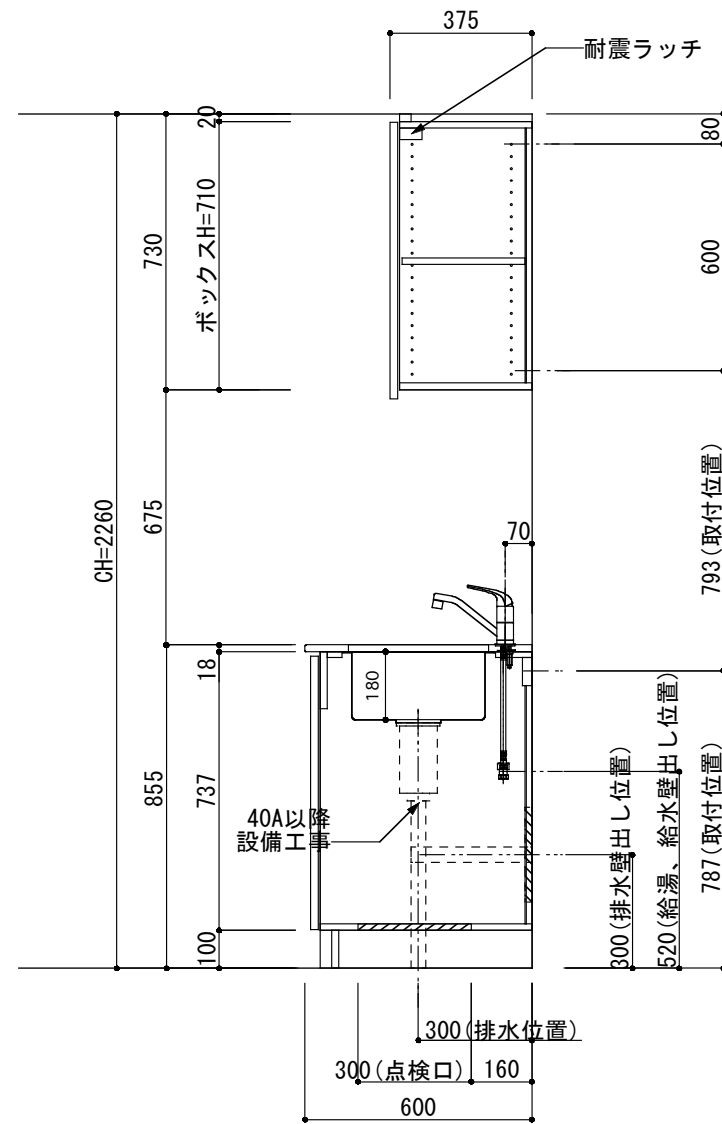

<カウンター開口図>

① ベースユニット	W=1500 カウンター：人工大理石 包丁差し付き
② 吊り戸棚	フード側、底板不燃仕上げ 耐震ラッチ付き
③ 化粧パネル	扉と同材
④ 水栓	シングルレバー混合水栓
⑤ 調理機器	(IH+ラジエント)2口型IHクッキングヒーター SIH-C224A(200V) 三化工業
⑥ レンジフード	W600 シロッコファン(白)(100V) XFL-60SI

※排気ダクトが後方、横方向抜きの場合はL型ダクトが必要です。(別売品)

ボックス2箱

※ (L/R) : シンクの位置が向かって左側がL、向かって右側はR 図面はR仕様

Living box 株式会社 リビングボックス	訂	1		4		MIO KITCHEN レグノシリーズ MO615M2E L/R-D-L□□	DATE	2014.11.21
	正	2		5			SCALE	1:20
		3		6		W1500・D600 人工大理石カウンター 2口IHヒーター キッチン設備図面	NO	L-36