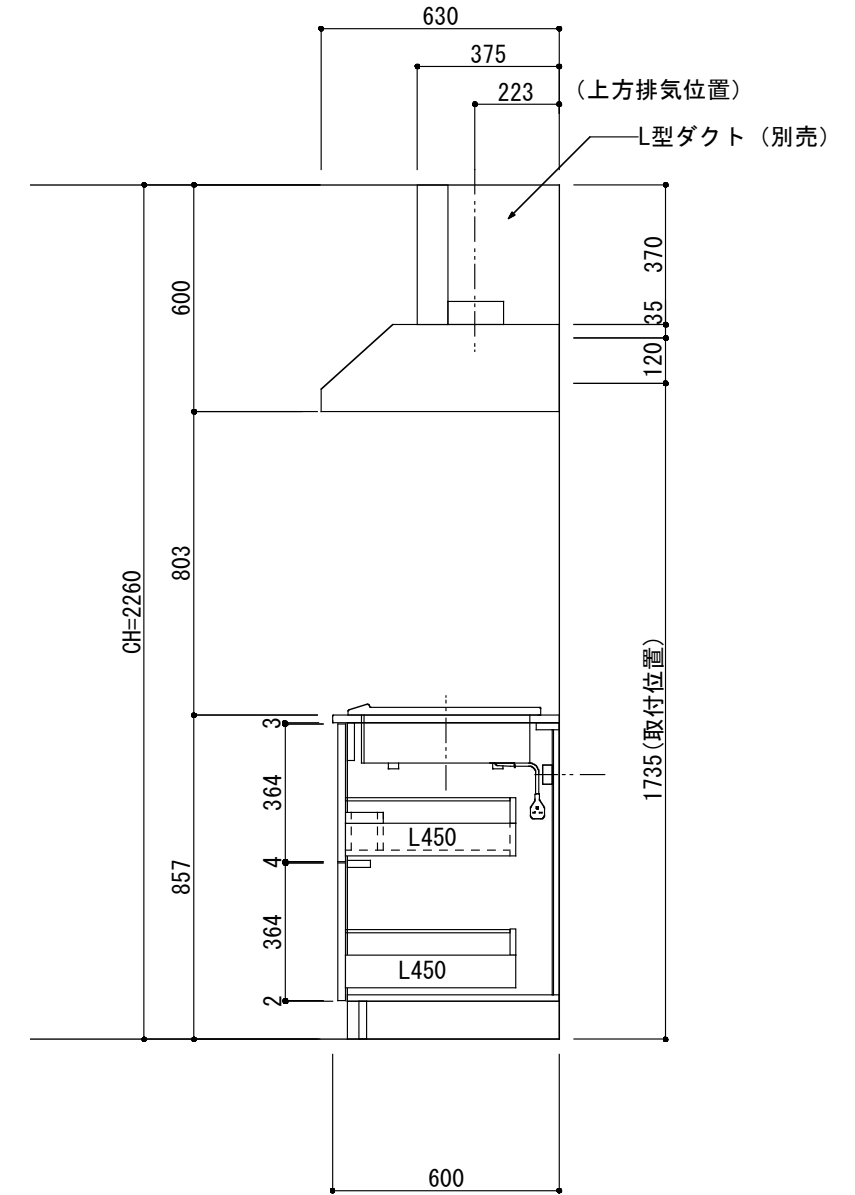

<カウンター開口図>

① ベースユニット	W=1500 カウンター：天然石 包丁差し付き
② 吊り戸棚	フード側、底板不燃仕上げ 耐震ラッチ付き
③ 化粧パネル	扉と同材
④ 水栓	シングルレバー混合水栓
⑤ 調理機器	(IH+ラジエント)2口型IHクッキングヒーター SIH-C224A(200V) 三化工業
⑥ レンジフード	W600 シロッコファン(白)(100V) XFL-60SI

※排気ダクトが後方、横方向抜きの場合はL型ダクトが必要です。(別売品)

ボックス2箱

※ (L/R) : シンクの位置が向かって左側がL、向かって右側はR 図面はR仕様

Living box 株式会社 リビングボックス	訂	1		4		MIO KITCHEN レグノシリーズ MO615M2E L/R-T-L□□	DATE	2014.11.21
	正	2		5		W1500・D600 天然石カウンター 2口IHヒーター キッチン設備図面	SCALE	1:20
		3		6			NO	L-34