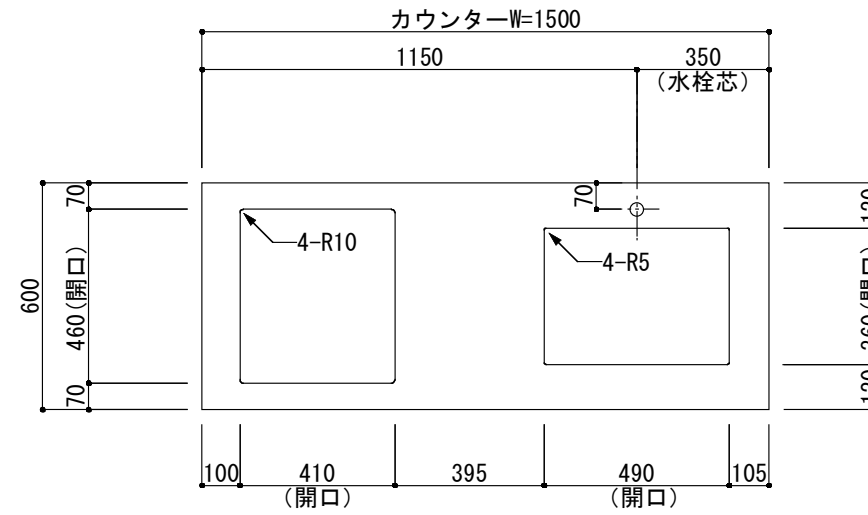

<カウンター開口図>

① ベースユニット	W=1500 カウンター：天然石 包丁差し付き
② 吊り戸棚	フード側、底板不燃仕上げ 耐震ラッチ付き
③ 化粧パネル	扉と同材
④ 水栓	シングルレバー混合水栓
⑤ 調理機器	(IH+ラジエント)2口型IHクッキングヒーター SIH-C224A(200V) 三化工業
⑥ レンジフード	W600 シロッコファン(白)(100V) XFL-60SI

※排気ダクトが後方、横方向抜きの場合はL型ダクトが必要です。(別売品)

ボックス2箱

※ (L/R) : シンクの位置が向かって左側がL、向かって右側はR 図面はR仕様

Living box 株式会社 リビングボックス	訂	1		4		MIO KITCHEN レグノシリーズ MO615M2E L/R-T-L□□	DATE	2014.11.21
	正	2		5		W1500・D600 天然石カウンター 2口IHヒーター キッチン設備図面	SCALE	1:20
		3		6			NO	L-34