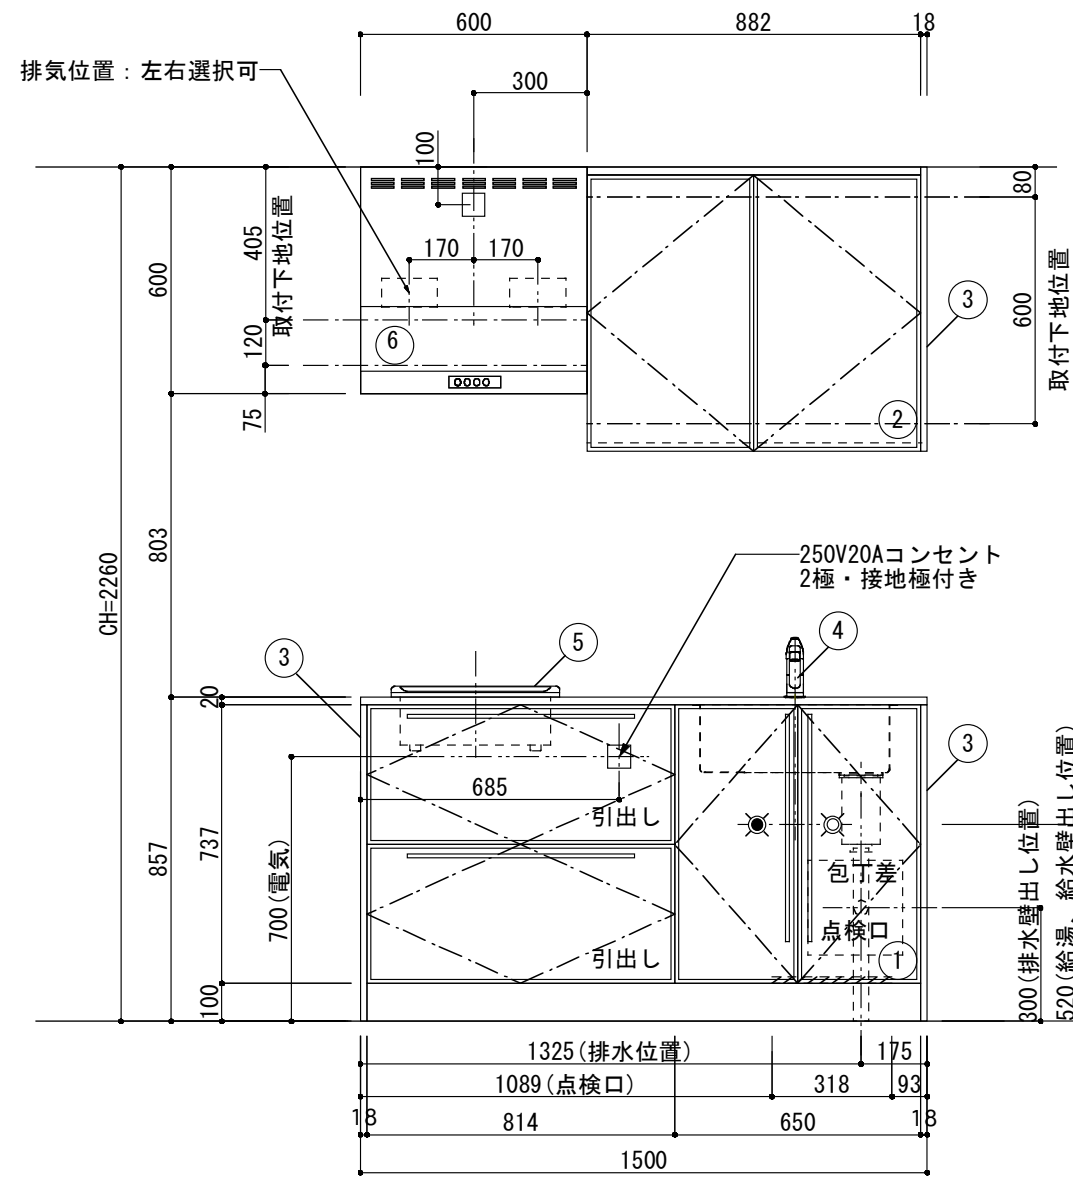

<カウンター開口図>

① ベースユニット	W=1500 カウンター：天然石 包丁差し付き
② 吊り戸棚	フード側、底板不燃仕上げ 耐震ラッチ付き
③ 化粧パネル	扉と同材
④ 水栓	シングルレバー混合水栓
⑤ 調理機器	(IH+ラジエント)2口型IHクッキングヒーター SIH-C224A(200V) 三化工業
⑥ レンジフード	W600 シロッコファン(白)(100V) XFL-60SI

※排気ダクトが後方、横方向抜きの場合はL型ダクトが必要です。(別売品)

ボックス2箱

※ (L/R) : シンクの位置が向かって左側がL、向かって右側はR 図面はR仕様

Living box 株式会社 リビングボックス	訂	1		4		MIO KITCHEN レグノシリーズ MO615M2E L/R-T-L□□	DATE	2014.11.21
	正	2		5		W1500・D600 天然石カウンター 2口IHヒーター キッチン設備図面	SCALE	1:20
		3		6			NO	L-34