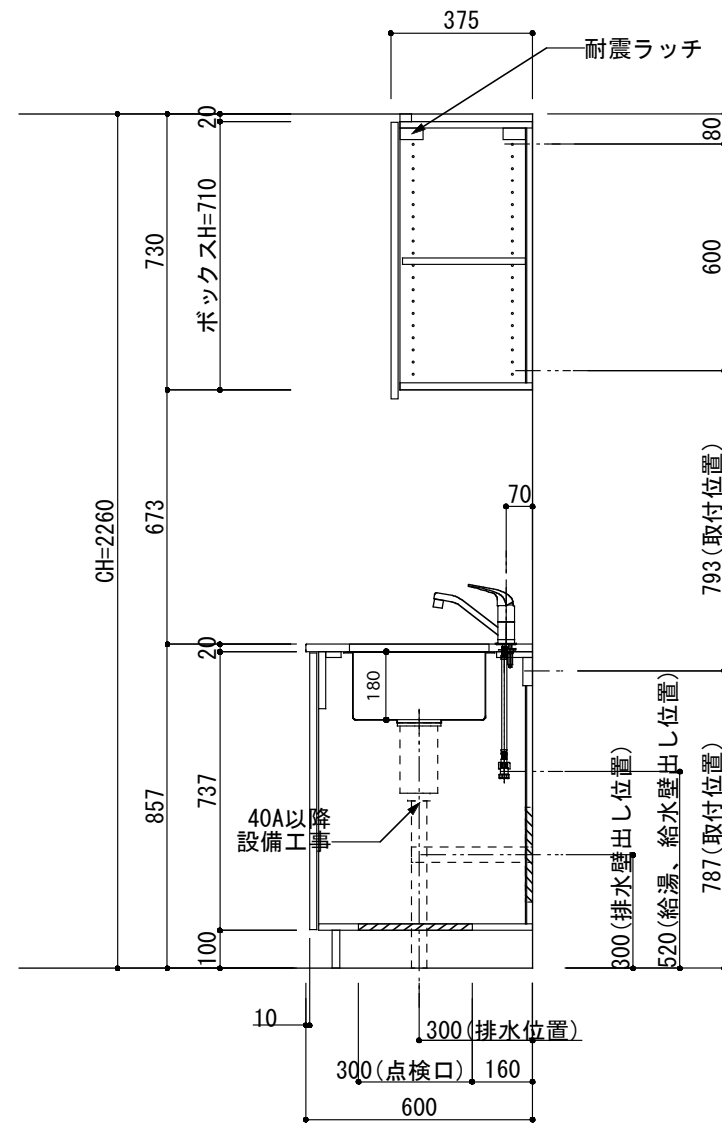

<カウンター開口図>

① ベースユニット	W=1500 カウンター：天然石 包丁差し付き
② 吊り戸棚	フード側、底板不燃仕上げ 耐震ラッチ付き
③ 化粧パネル	扉と同材
④ 水栓	シングルレバー混合水栓
⑤ 調理機器	(IH+ラジエント)2口型IHクッキングヒーター SIH-C224A(200V) 三化工業
⑥ レンジフード	W600 シロッコファン(白)(100V) XFL-60SI

※排気ダクトが後方、横方向抜きの場合はL型ダクトが必要です。(別売品)

ボックス2箱

※ (L/R) : シンクの位置が向かって左側がL、向かって右側はR 図面はR仕様

Living box 株式会社 リビングボックス	訂	1		4		MIO KITCHEN レグノシリーズ MO615M2E L/R-T-L□□	DATE	2014.11.21
	正	2		5		W1500・D600 天然石カウンター 2口IHヒーター キッチン設備図面	SCALE	1:20
		3		6			NO	L-34