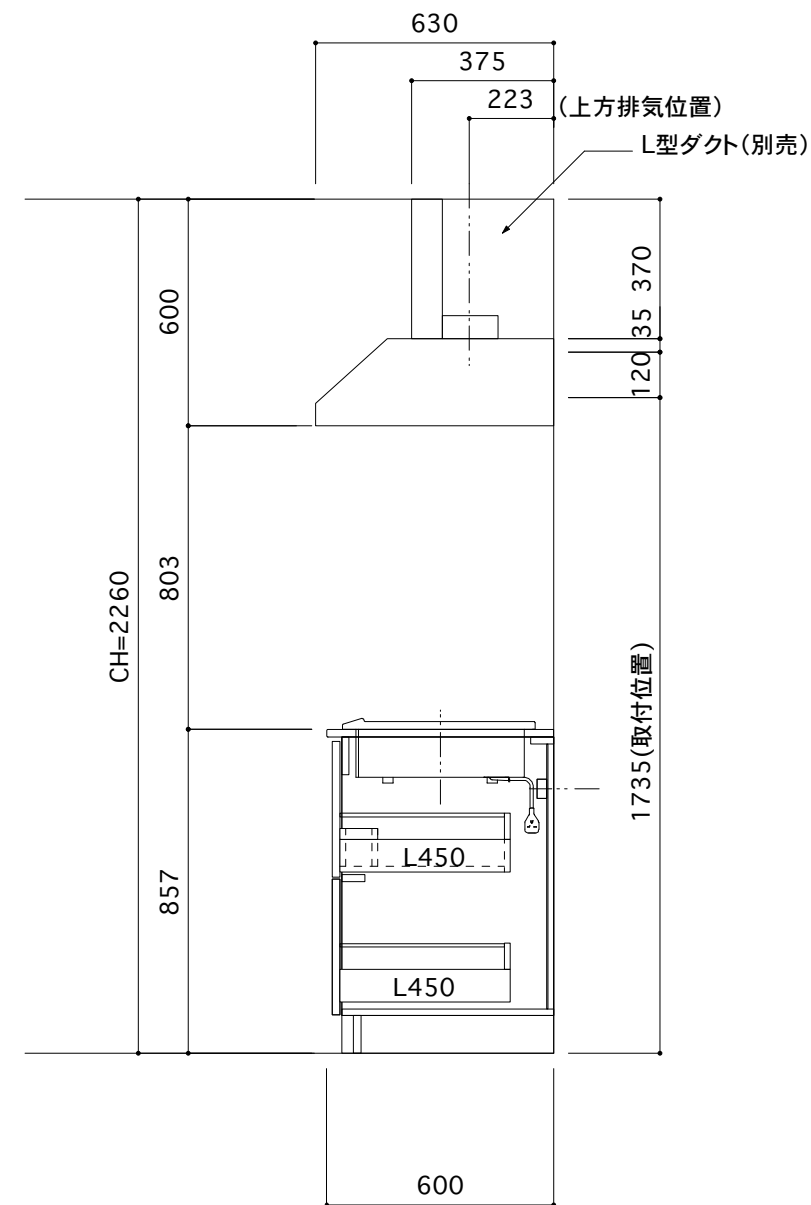

<カウンター開口図>

① ベースユニット	W=1800カウンター:天然石 包丁差し付き
② 吊り戸棚	フード側、底板不燃仕上げ 耐震ラッチ付き
②' 吊り戸棚	耐震ラッチ付き
③ 化粧パネル	扉と同材
④ 水栓	シングルレバー混合水栓
⑤ 調理機器	(IH+ラジエント)2口型IHクッキングヒーター SIH-C224A(200V)三化工業
⑥ レンジフード	W600 シロッコファン(白)(100V) XFL-60SI

※排気ダクトが後方、横方向抜きの場合はL型ダクトが必要です。(別売品)

ボックス3箱

※(L/R):シンクの位置が向かって左側がL、向かって右側はR図面はR仕様

Living box 株式会社リビングボックス	訂	1		4		MIO KITCHENフレンチカントリーシリーズMO618M2E L/R-T-F□□	DATE	2014.11.21
		2		5			SCALE	1:20
	正	3		6			W1800・D600 天然石カウンター 2口IHヒーター キッチン設備図面	NO