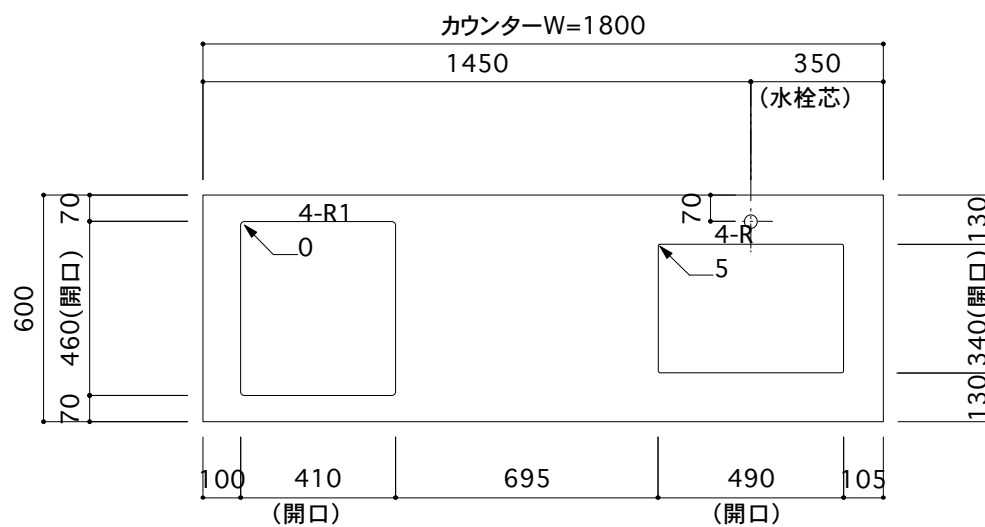

<カウンター開口図>

① ベースユニット	W=1800カウンター:天然石 包丁差し付き
② 吊り戸棚	フード側、底板不燃仕上げ 耐震ラッチ付き
②' 吊り戸棚	耐震ラッチ付き
③ 化粧パネル	扉と同材
④ 水栓	シングルレバー混合水栓
⑤ 調理機器	(IH+ラジエント)2口型IHクッキングヒーター SIH-C224A(200V)三化工業
⑥ レンジフード	W600 シロッコファン(白)(100V) XFL-60SI

※排気ダクトが後方、横方向抜きの場合はL型ダクトが必要です。(別売品)

ボックス3箱

※(L/R):シンクの位置が向かって左側がL、向かって右側はR図面はR仕様

Living box 株式会社リビングボックス	訂	1		4		MIO KITCHENフレンチカントリーシリーズMO618M2E L/R-T-F□□	DATE	2014.11.21
		2		5			SCALE	1:20
	正	3		6			W1800・D600 天然石カウンター 2口IHヒーター キッチン設備図面	NO