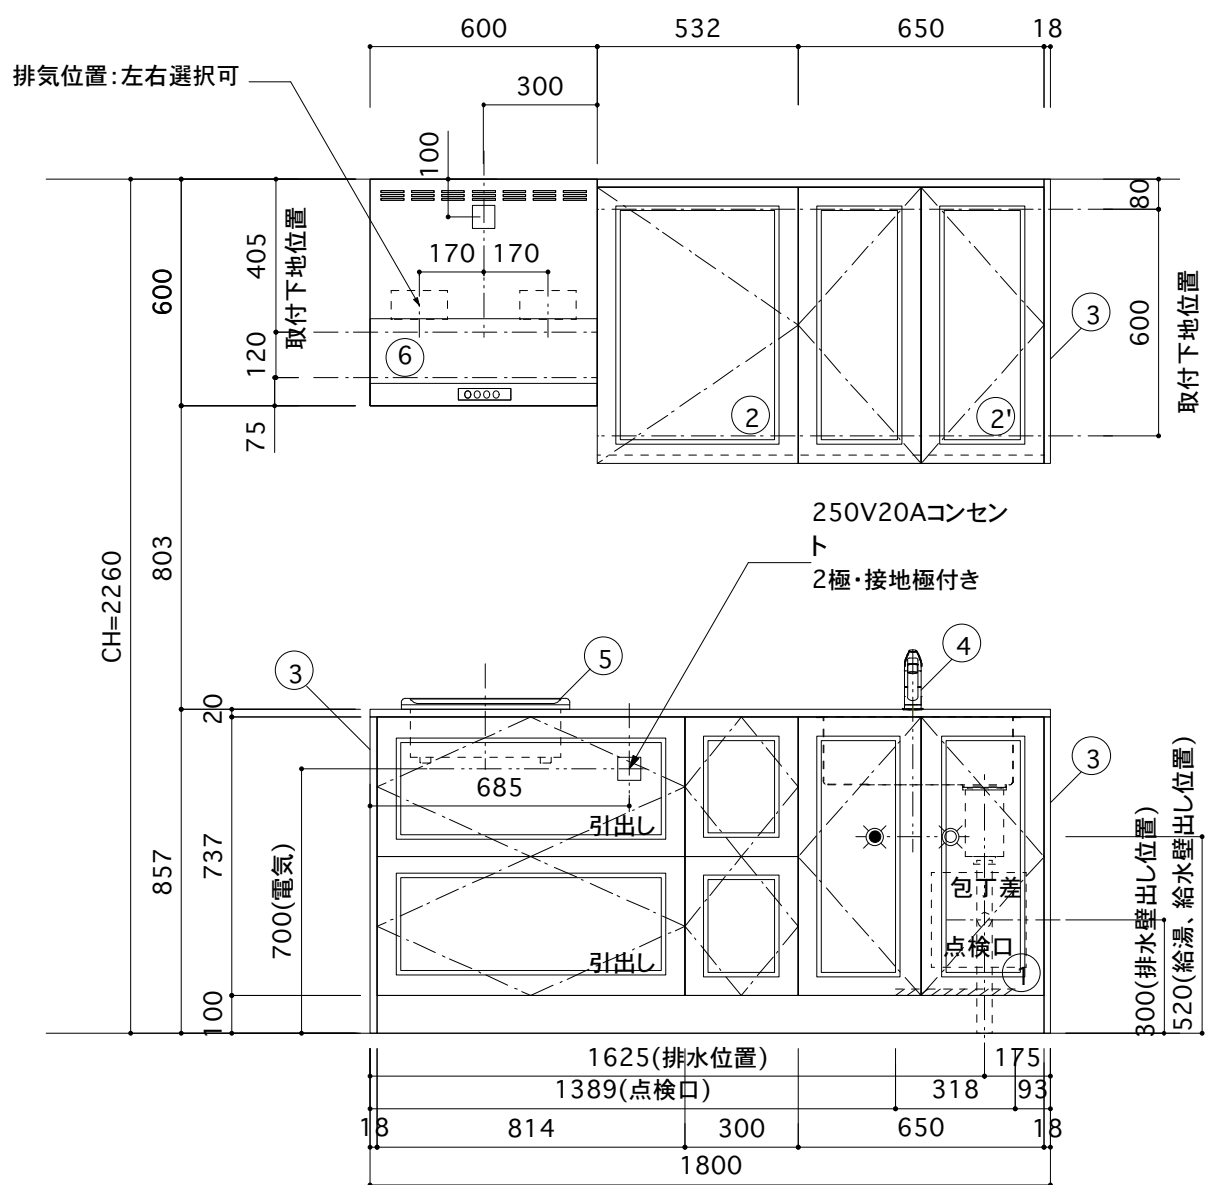

<カウンター開口図>

① ベースユニット	W=1800カウンター:天然石 包丁差し付き
② 吊り戸棚	フード側、底板不燃仕上げ 耐震ラッチ付き
②' 吊り戸棚	耐震ラッチ付き
③ 化粧パネル	扉と同材
④ 水栓	シングルレバー混合水栓
⑤ 調理機器	(IH+ラジエント)2口型IHクッキングヒーター SIH-C224A(200V)三化工業
⑥ レンジフード	W600 シロッコファン(白)(100V) XFL-60SI

※排気ダクトが後方、横方向抜きの場合はL型ダクトが必要です。(別売品)

ボックス3箱

※(L/R):シンクの位置が向かって左側がL、向かって右側はR図面はR仕様

Living box 株式会社リビングボックス	訂	1		4		MIO KITCHENフレンチカントリーシリーズMO618M2E L/R-T-F□□	DATE	2014.11.21
		2		5			SCALE	1:20
	正	3		6			W1800・D600 天然石カウンター 2口IHヒーター キッチン設備図面	NO