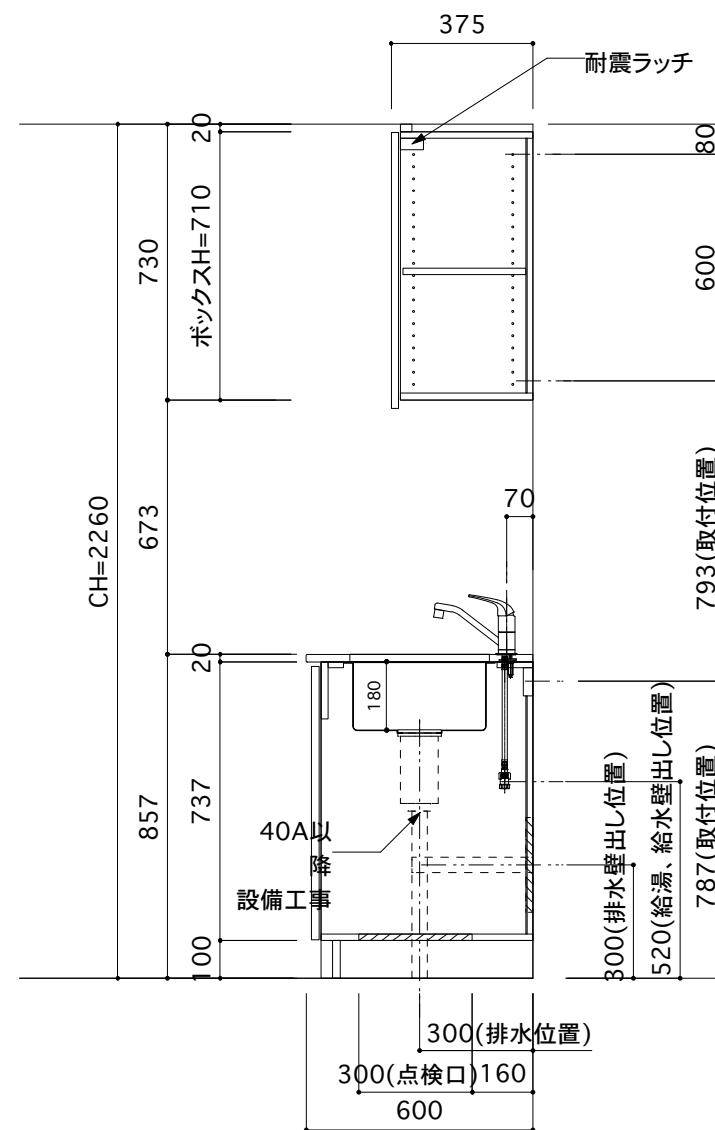

<カウンター開口図>

① ベースユニット	W=1800カウンター:天然石 包丁差し付き
② 吊り戸棚	フード側、底板不燃仕上げ 耐震ラッチ付き
②' 吊り戸棚	耐震ラッチ付き
③ 化粧パネル	扉と同材
④ 水栓	シングルレバー混合水栓
⑤ 調理機器	(IH+ラジエント)2口型IHクッキングヒーター SIH-C224A(200V)三化工業
⑥ レンジフード	W600 シロッコファン(白)(100V) XFL-60SI

※排気ダクトが後方、横方向抜きの場合はL型ダクトが必要です。(別売品)

ボックス3箱

※(L/R):シンクの位置が向かって左側がL、向かって右側はR図面はR仕様

Living box 株式会社リビングボックス	訂	1		4		MIO KITCHENフレンチカントリーシリーズMO618M2E L/R-T-F□□	DATE	2014.11.21
		2		5			SCALE	1:20
	正	3		6			W1800・D600 天然石カウンター 2口IHヒーター キッチン設備図面	NO