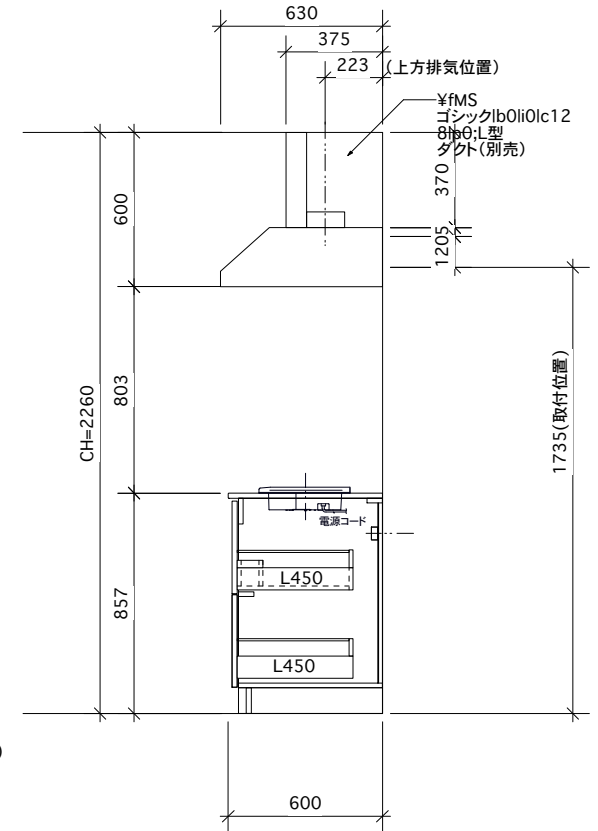

<カウンター開口巾fMS ゴシックlb0li0lc128lp0;>

① ベースユニット	W=1350 カウンター:天然石 包丁差し付き
② 吊り戸棚	フード側、底板不燃仕上げ 耐震ラッチ付き
③ 化粧パネル	扉と同材
④ 水栓	シングルレバー混合水栓
⑤ 調理機器	1口IH SIH-C224A(200V) 三工業
⑥ レンジフード	W600 シロココファン(白)(100V) XFL-60SI

※排気ダクトが後方、横方向抜きの場合はL型ダクトが必要です。(別売品)

¥fMS ゴシックlb0li0lc128lp0;ボックス2箱

※(L/R):シンクの位置が向かって左側がL、向かって右側はR 趣ハはR仕様

Living box ¥fOsakab0li0lc128lp0株式会社リビ ン ク ラ ブ ス	訂	1					MIO KITCHEN フレンチカントリーシリーズ MO613M2E L/R-T-F□□	DATE	2014.11.21
	正	2						SCALE	1:20
		3					W1350・D600 天然石カウンター 2¥口IHヒーター キッチン設備趣ハ	NO	F-28