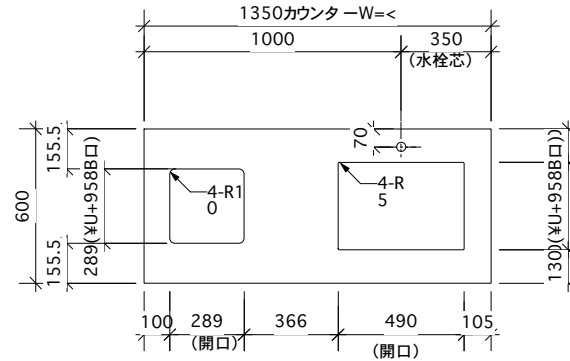

<カウンター開口巾fMS ゴシックlb0li0lc128lp0;>

① ベースユニット	W=1350 カウンター:天然石 包丁差し付き
② 吊り戸棚	フード側、底板不燃仕上げ 耐震ラッチ付き
③ 化粧パネル	扉と同材
④ 水栓	シングルレバー混合水栓
⑤ 調理機器	1口IH SIH-C224A(200V) 三工業
⑥ レンジフード	W600 シロココファン(白)(100V) XFL-60SI

※排気ダクトが後方、横方向抜きの場合はL型ダクトが必要です。(別売品)

¥fMS ゴシックlb0li0lc128lp0;ボックス2箱

※(L/R):シンクの位置が向かって左側がL、向かって右側はR 趣ハはR仕様

Living box ¥fOsakab0li0lc128lp0株式会社リビ ン ク ラ ブ ス	訂	1					MIO KITCHEN フレンチカントリーシリーズ MO613M2E L/R-T-F□□	DATE	2014.11.21
	正	2						SCALE	1:20
		3					W1350・D600 天然石カウンター 2¥口IHヒーター キッチン設備趣ハ	NO	F-28