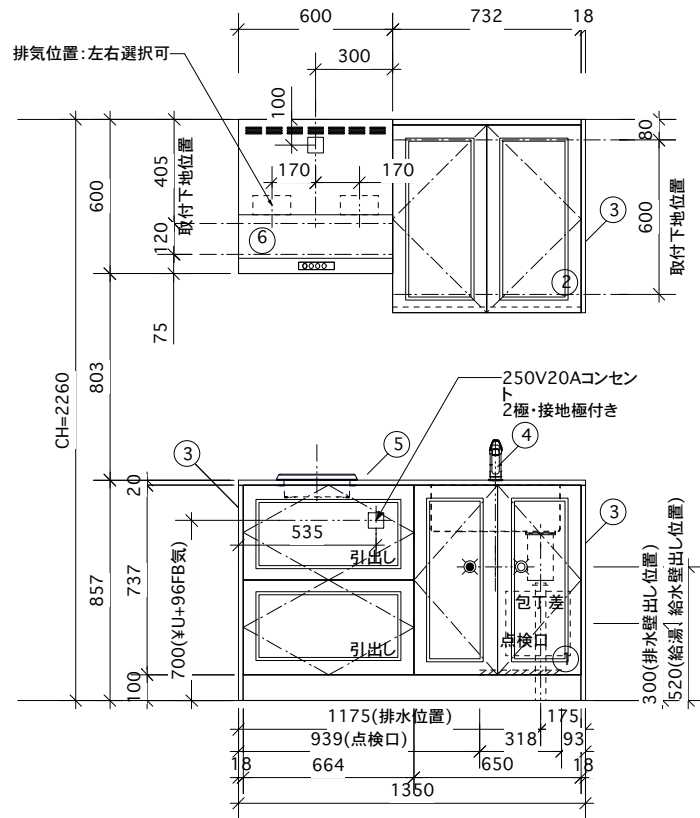

<カウンター開口巾fMS ゴシックlb0li0lc128lp0;>

① ベースユニット	W=1350 カウンター:天然石 包丁差し付き
② 吊り戸棚	フード側、底板不燃仕上げ 耐震ラッチ付き
③ 化粧パネル	扉と同材
④ 水栓	シングルレバー混合水栓
⑤ 調理機器	1口IH SIH-C224A(200V) 三工業
⑥ レンジフード	W600 シロココファン(白)(100V) XFL-60SI

※排気ダクトが後方、横方向抜きの場合はL型ダクトが必要です。(別売品)

¥fMS ゴシックlb0li0lc128lp0;ボックス2箱

※(L/R):シンクの位置が向かって左側がL、向かって右側はR 趣ハはR仕様

Living box ¥fOsakab0li0lc128lp0株式会社リビ ン ク ラ ブ ス	訂	1					MIO KITCHEN フレンチカントリーシリーズ MO613M2E L/R-T-F□□	DATE	2014.11.21
	正	2						SCALE	1:20
		3					W1350・D600 天然石カウンター 2¥口IHヒーター キッチン設備趣ハ	NO	F-28