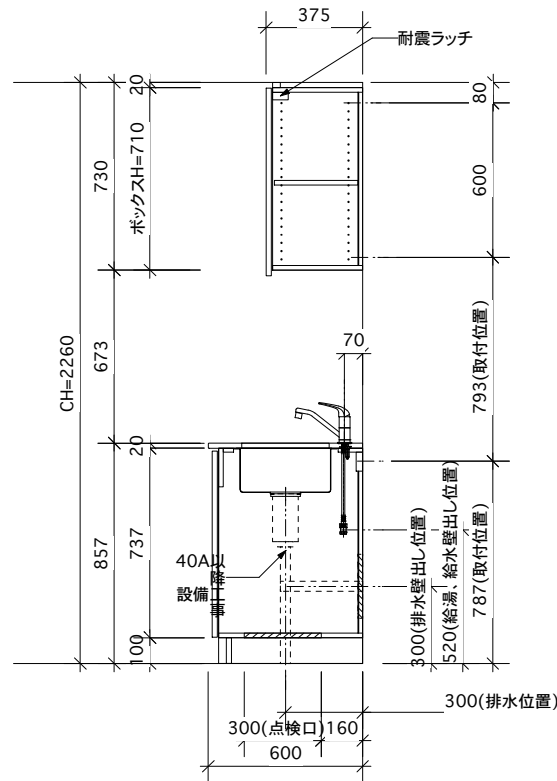

<カウンター開口巾fMS ゴシックlb0li0lc128lp0;>

① ベースユニット	W=1350 カウンター:天然石 包丁差し付き
② 吊り戸棚	フード側、底板不燃仕上げ 耐震ラッチ付き
③ 化粧パネル	扉と同材
④ 水栓	シングルレバー混合水栓
⑤ 調理機器	1口IH SIH-C224A(200V) 三工業
⑥ レンジフード	W600 シロココファン(白)(100V) XFL-60SI

※排気ダクトが後方、横方向抜きの場合はL型ダクトが必要です。(別売品)

¥fMS ゴシックlb0li0lc128lp0;ボックス2箱

※(L/R):シンクの位置が向かって左側がL、向かって右側はR 趣ハはR仕様

Living box ¥fOsakab0li0lc128lp0株式会社リビ ン ク ラ ブ ス	訂	1					MIO KITCHEN フレンチカントリーシリーズ MO613M2E L/R-T-F□□	DATE	2014.11.21
	正	2						SCALE	1:20
		3					W1350・D600 天然石カウンター 2¥口IHヒーター キッチン設備趣ハ	NO	F-28