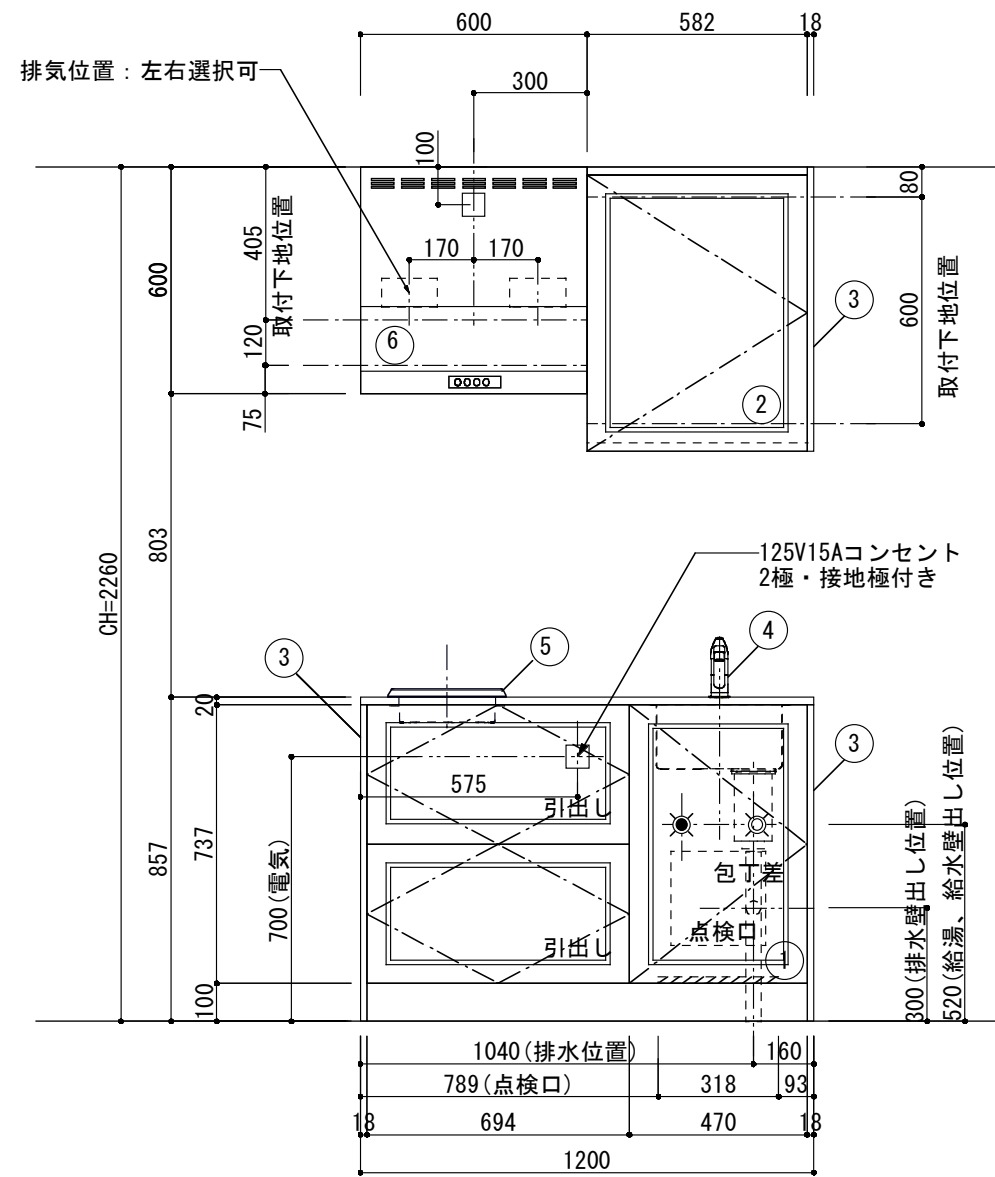

① ベースユニット	W=1200 カウンター：天然石 包丁差し付き
② 吊り戸棚	フード側、底板不燃仕上げ 耐震ラッチ付き
③ 化粧パネル	扉と同材
④ 水栓	シングルレバー混合水栓
⑤ 調理機器	1口IHクッキングヒーター EC-711I(100V) ヒーテック
⑥ レンジフード	W600 シロッコファン(白)(100V) XFL-60SI

※排気ダクトが後方、横方向抜きの場合はL型ダクトが必要です。(別売品)

※ (L/R) : シンクの位置が向かって左側がL、向かって右側はR 図面はR仕様

Living box 株式会社 リビングボックス	訂	1		4		MIO KITCHEN フレンチカントリーシリーズ MO612S1E L/R-T-F□□	DATE	2014.11.21
	正	2		5			SCALE	1:20
	3		6		W1200・D600 天然石カウンター 1口IHヒーター キッチン設備図面		NO	F-16