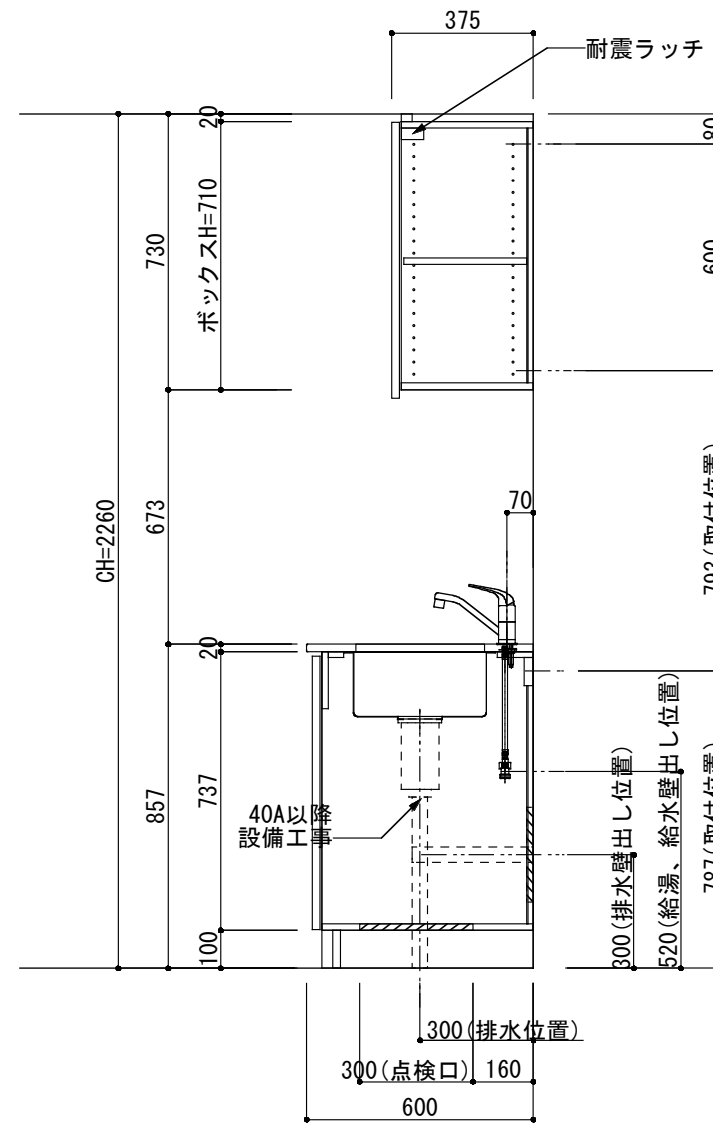

① ベースユニット	W=1200 カウンター：天然石 包丁差し付き
② 吊り戸棚	フード側、底板不燃仕上げ 耐震ラッチ付き
③ 化粧パネル	扉と同材
④ 水栓	シングルレバー混合水栓
⑤ 調理機器	1口IHクッキングヒーター EC-711I(100V) ヒーテック
⑥ レンジフード	W600 シロッコファン(白)(100V) XFL-60SI

※排気ダクトが後方、横方向抜きの場合はL型ダクトが必要です。(別売品)

※ (L/R) : シンクの位置が向かって左側がL、向かって右側はR 図面はR仕様

Living box 株式会社 リビングボックス	訂	1		4		MIO KITCHEN フレンチカントリーシリーズ MO612S1E L/R-T-F□□	DATE	2014.11.21
	正	2		5			SCALE	1:20
	3		6		W1200・D600 天然石カウンター 1口IHヒーター キッチン設備図面		NO	F-16