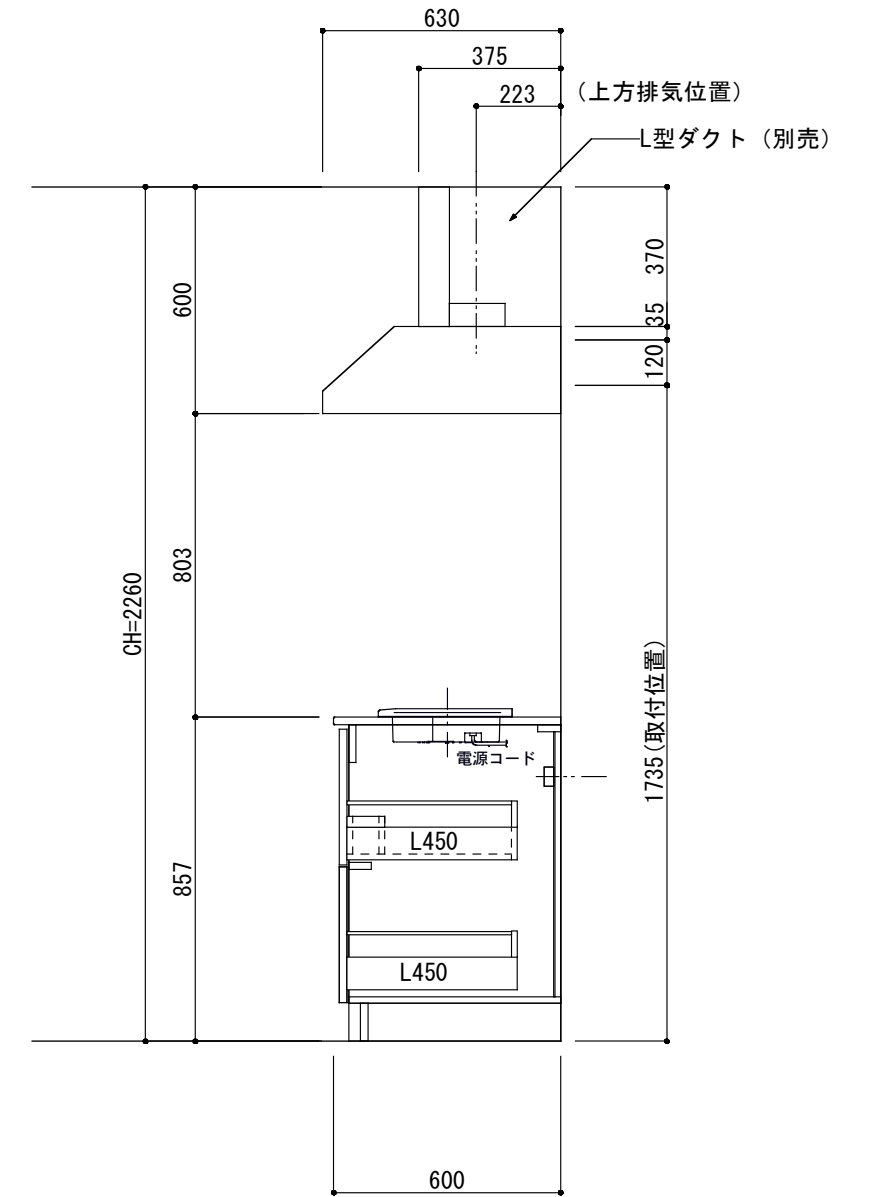

① ベースユニット	W=1200 カウンター：天然石 包丁差し付き
② 吊り戸棚	フード側、底板不燃仕上げ 耐震ラッチ付き
③ 化粧パネル	扉と同材
④ 水栓	シングルレバー混合水栓
⑤ 調理機器	1口IHクッキングヒーター EC-711I(100V) ヒーテック
⑥ レンジフード	W600 シロッコファン(白)(100V) XFL-60SI

※排気ダクトが後方、横方向抜きの場合はL型ダクトが必要です。(別売品)

※ (L/R) : シンクの位置が向かって左側がL、向かって右側はR 図面はR仕様

Living box 株式会社 リビングボックス	訂	1		4		MIO KITCHEN フレンチカントリーシリーズ MO612S1E L/R-T-F□□	DATE	2014.11.21
	正	2		5			SCALE	1:20
	3		6		W1200・D600 天然石カウンター 1口IHヒーター キッチン設備図面		NO	F-16