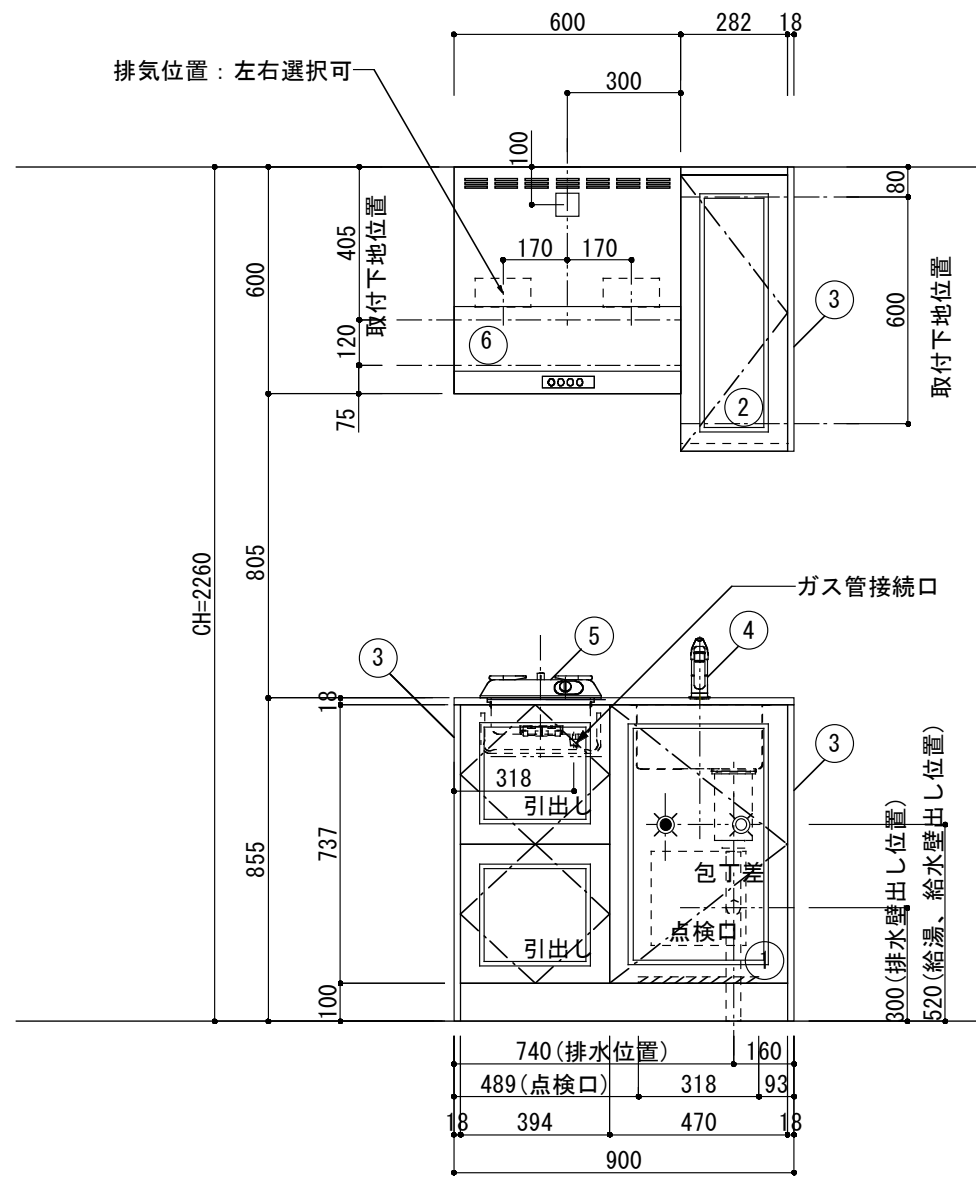

<カウンター開口図>

① ベースユニット	W=900 カウンター：人工大理石 包丁差し付き
② 吊り戸棚	フード側、底板不燃仕上げ 耐震ラッチ付き
③ 化粧パネル	扉と同材
④ 水栓	シングルレバー混合水栓
⑤ 調理機器	1口ビルトインコンロ DC1003SA ハーマン
⑥ レンジフード	W600 シロッコファン(白)(100V) XFL-60SI

※排気ダクトが後方、横方向抜きの場合はL型ダクトが必要です。(別売品)

ボックス2箱

※ (L/R) : シンクの位置が向かって左側がL、向かって右側はR 図面はR仕様

Living box 株式会社 リビングボックス	訂	1		4		MIO KITCHEN フレンチカントリーシリーズ MO609S1G L/R-D-F□□	DATE	2014.11.21
	正	2		5			SCALE	1:20
	3		6		W900・D600 人工大理石カウンター 1口ガスコンロ キッチン設備図面		NO	F-11