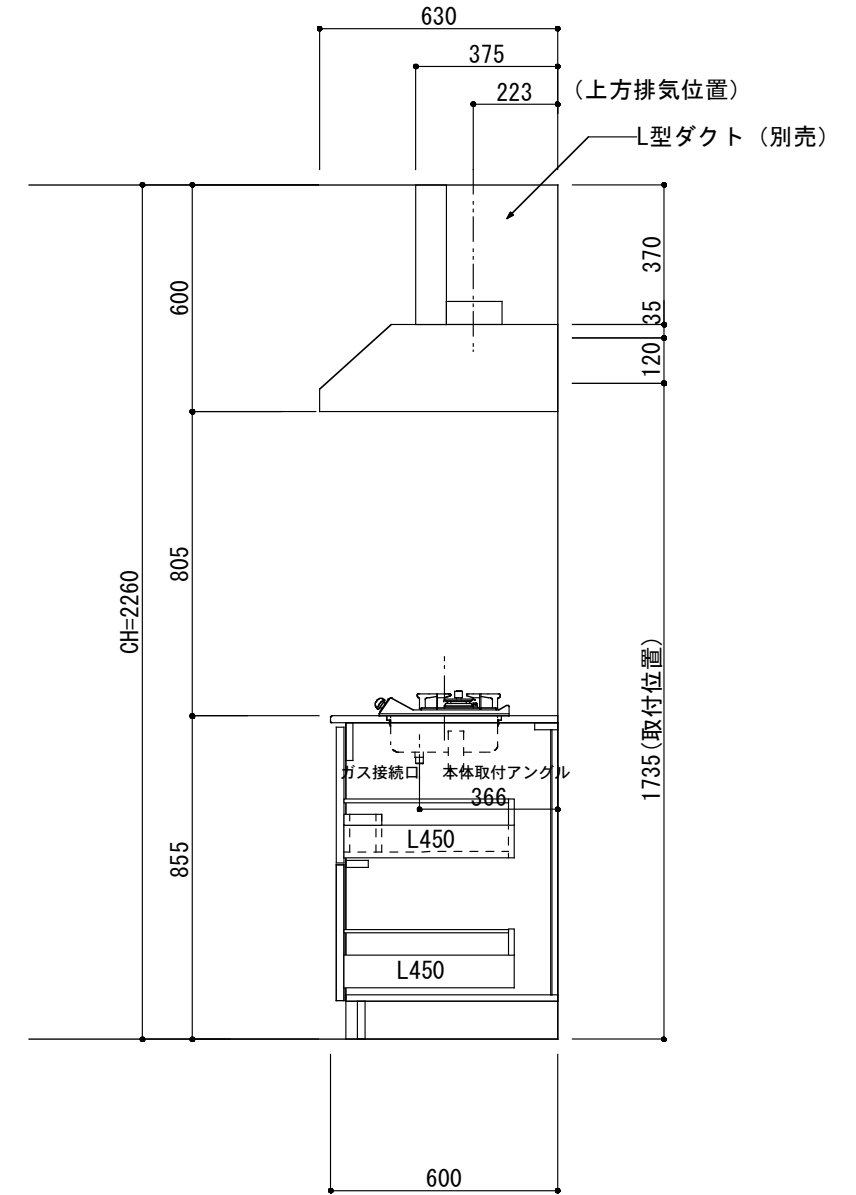

<カウンター開口図>

① ベースユニット	W=900 カウンター：人工大理石 包丁差し付き
② 吊り戸棚	フード側、底板不燃仕上げ 耐震ラッチ付き
③ 化粧パネル	扉と同材
④ 水栓	シングルレバー混合水栓
⑤ 調理機器	1口ビルトインコンロ DC1003SA ハーマン
⑥ レンジフード	W600 シロッコファン(白)(100V) XFL-60SI

※排気ダクトが後方、横方向抜きの場合はL型ダクトが必要です。(別売品)

ボックス2箱

※ (L/R) : シンクの位置が向かって左側がL、向かって右側はR 図面はR仕様

Living box 株式会社 リビングボックス	訂	1		4		MIO KITCHEN フレンチカントリーシリーズ MO609S1G L/R-D-F□□	DATE	2014.11.21
	正	2		5			SCALE	1:20
	3		6		W900・D600 人工大理石カウンター 1口ガスコンロ キッチン設備図面		NO	F-11