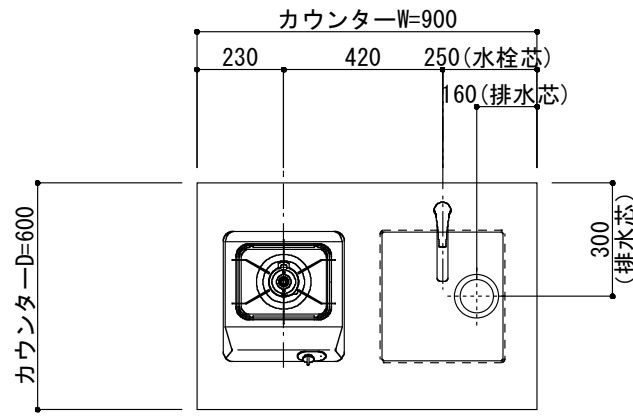

<カウンター開口図>

① ベースユニット	W=900 カウンター：人工大理石 包丁差し付き
② 吊り戸棚	フード側、底板不燃仕上げ 耐震ラッチ付き
③ 化粧パネル	扉と同材
④ 水栓	シングルレバー混合水栓
⑤ 調理機器	1口ビルトインコンロ DC1003SA ハーマン
⑥ レンジフード	W600 シロッコファン(白)(100V) XFL-60SI

※排気ダクトが後方、横方向抜きの場合はL型ダクトが必要です。(別売品)

ボックス2箱

※ (L/R) : シンクの位置が向かって左側がL、向かって右側はR 図面はR仕様

Living box 株式会社 リビングボックス	訂	1		4		MIO KITCHEN フレンチカントリーシリーズ MO609S1G L/R-D-F□□	DATE	2014.11.21
	正	2		5			SCALE	1:20
	3		6		W900・D600 人工大理石カウンター 1口ガスコンロ キッチン設備図面		NO	F-11