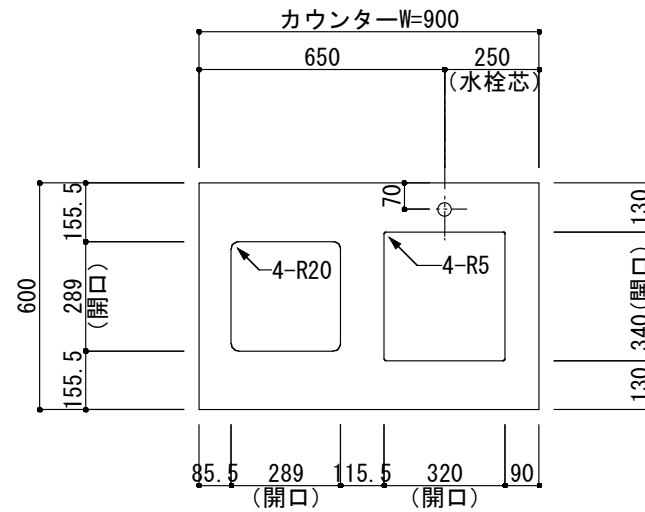

<カウンター開口図>

① ベースユニット	W=900 カウンター：人工大理石 包丁差し付き
② 吊り戸棚	フード側、底板不燃仕上げ 耐震ラッチ付き
③ 化粧パネル	扉と同材
④ 水栓	シングルレバー混合水栓
⑤ 調理機器	1口ビルトインコンロ DC1003SA ハーマン
⑥ レンジフード	W600 シロッコファン(白)(100V) XFL-60SI

※排気ダクトが後方、横方向抜きの場合はL型ダクトが必要です。(別売品)

ボックス2箱

※ (L/R) : シンクの位置が向かって左側がL、向かって右側はR 図面はR仕様

Living box 株式会社 リビングボックス	訂	1		4		MIO KITCHEN フレンチカントリーシリーズ MO609S1G L/R-D-F□□	DATE	2014.11.21
	正	2		5			SCALE	1:20
	3		6		W900・D600 人工大理石カウンター 1口ガスコンロ キッチン設備図面		NO	F-11