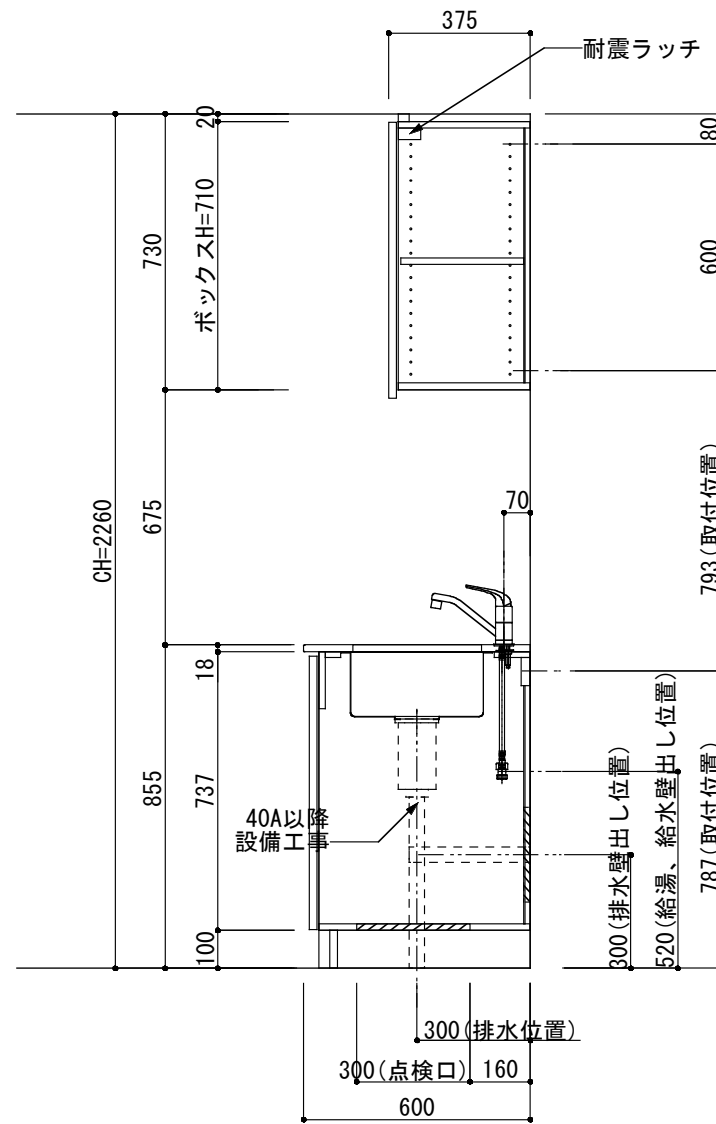

<カウンター開口図>

① ベースユニット	W=900 カウンター：人工大理石 包丁差し付き
② 吊り戸棚	フード側、底板不燃仕上げ 耐震ラッチ付き
③ 化粧パネル	扉と同材
④ 水栓	シングルレバー混合水栓
⑤ 調理機器	1口ビルトインコンロ DC1003SA ハーマン
⑥ レンジフード	W600 シロッコファン(白)(100V) XFL-60SI

※排気ダクトが後方、横方向抜きの場合はL型ダクトが必要です。(別売品)

ボックス2箱

※ (L/R) : シンクの位置が向かって左側がL、向かって右側はR 図面はR仕様

Living box 株式会社 リビングボックス	訂	1		4		MIO KITCHEN フレンチカントリーシリーズ MO609S1G L/R-D-F□□	DATE	2014.11.21
	正	2		5			SCALE	1:20
	3		6		W900・D600 人工大理石カウンター 1口ガスコンロ キッチン設備図面		NO	F-11